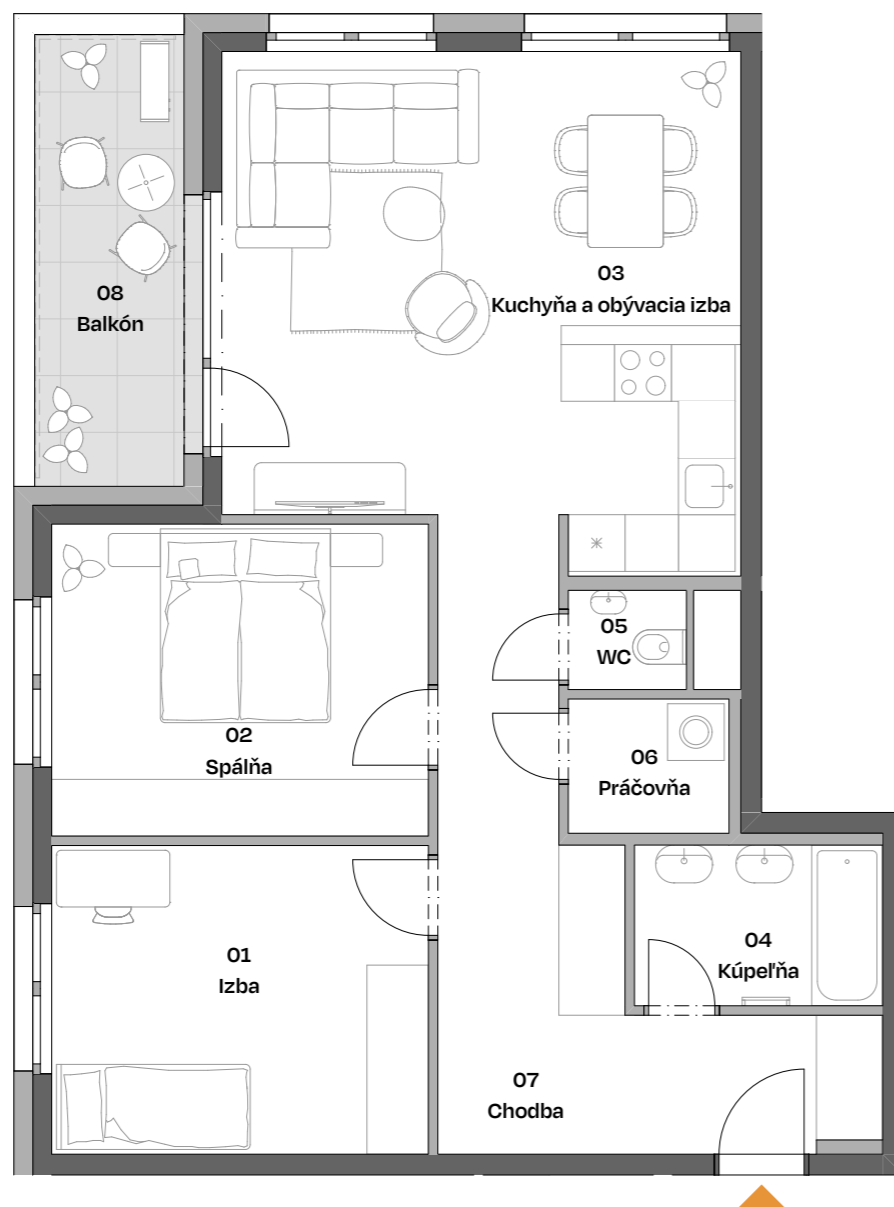

Budova  
Building **G1**

Podlažie  
Floor **4.NP**

Byt  
Flat **405**

Počet izieb  
Rooms **3+KK**

01	Izba Room	13,01
02	Spálňa Bedroom	13,15
03	Kuchyňa a obývacia izba Kitchen and Living Room	28,42
04	Kúpeľňa Bathroom	4,46
05	WC Toilet	1,38
06	Práčovňa Laundry Room	2,48
07	Chodba Corridor	15,08
<b>PLOCHA INTERIÉRU</b> Interior area		<b>77,98 m<sup>2</sup></b>
08	Balkón Balcony	8,08
<b>PLOCHA EXTERIÉRU</b> Exterior area		<b>8,08 m<sup>2</sup></b>
<b>CELKOVÁ PLOCHA</b> Total area		<b>86,06 m<sup>2</sup></b>