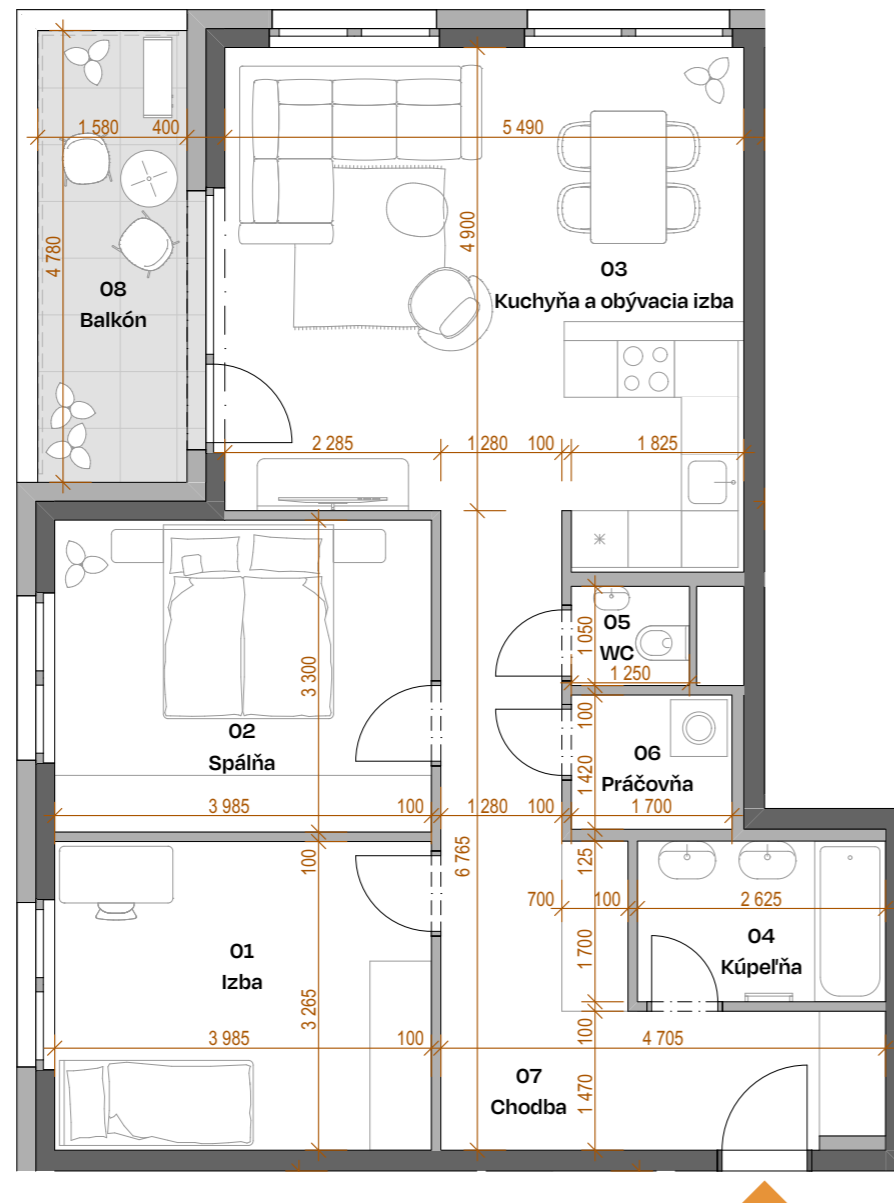

Budova  
Building **G1**

Podlažie  
Floor **4.NP**

Byt  
Flat **405**

Počet izieb  
Rooms **3+KK**

01	Izba Room	13,01
02	Spálňa Bedroom	13,15
03	Kuchyňa a obývacia izba Kitchen and Living Room	28,42
04	Kúpeľňa Bathroom	4,46
05	WC Toilet	1,38
06	Práčovňa Laundry Room	2,48
07	Chodba Corridor	15,08
<b>PLOCHA INTERIÉRU</b> Interior area		<b>77,98 m<sup>2</sup></b>
08	Balkón Balcony	8,08
<b>PLOCHA EXTERIÉRU</b> Exterior area		<b>8,08 m<sup>2</sup></b>
<b>CELKOVÁ PLOCHA</b> Total area		<b>86,06 m<sup>2</sup></b>