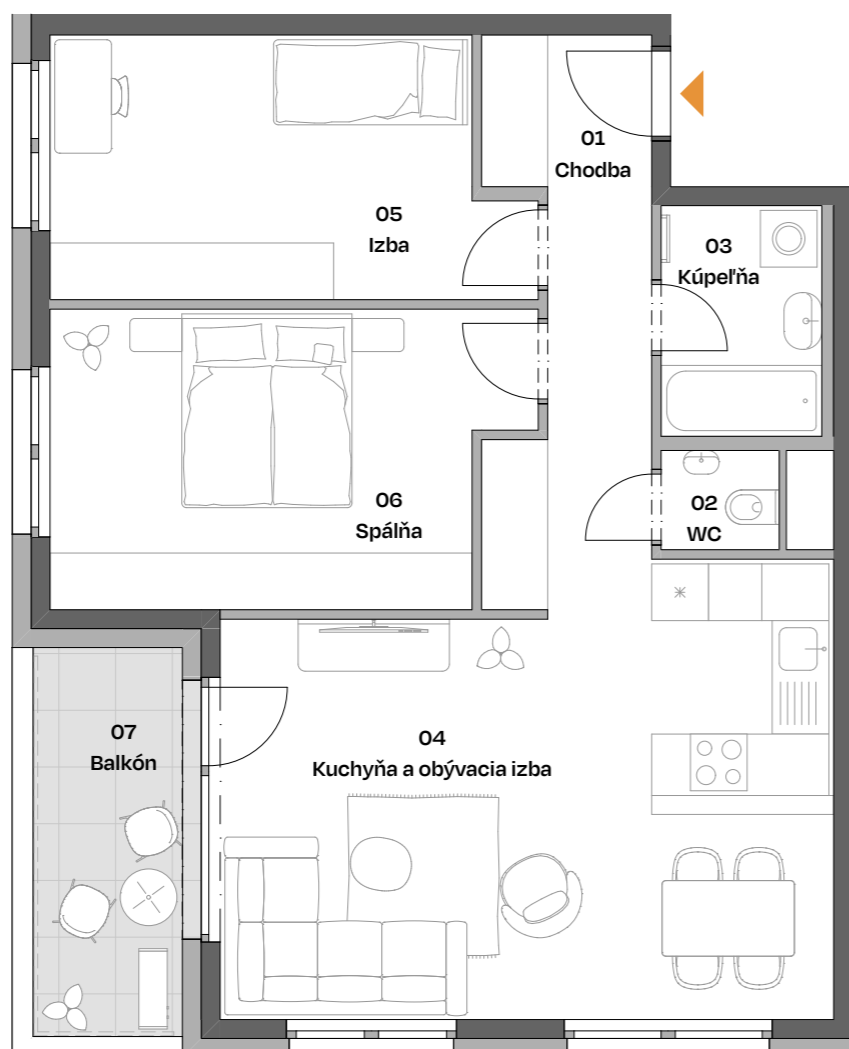

Budova
Building **G1**

Podlažie
Floor **5.NP**

Byt
Flat **504**

Počet izieb
Rooms **3+KK**

01	Chodba Corridor	9,41
02	WC Toilet	1,38
03	Kúpeľňa Bathroom	4,15
04	Kuchyňa a obývacia izba Kitchen and Living Room	29,04
05	Izba Room	13,23
06	Spáľňa Bedroom	15,09
PLOCHA INTERIÉRU Interior area		72,30 m²
07	Balkón Balcony	7,04
PLOCHA EXTERIÉRU Exterior area		7,04 m²
CELKOVÁ PLOCHA Total area		79,34 m²