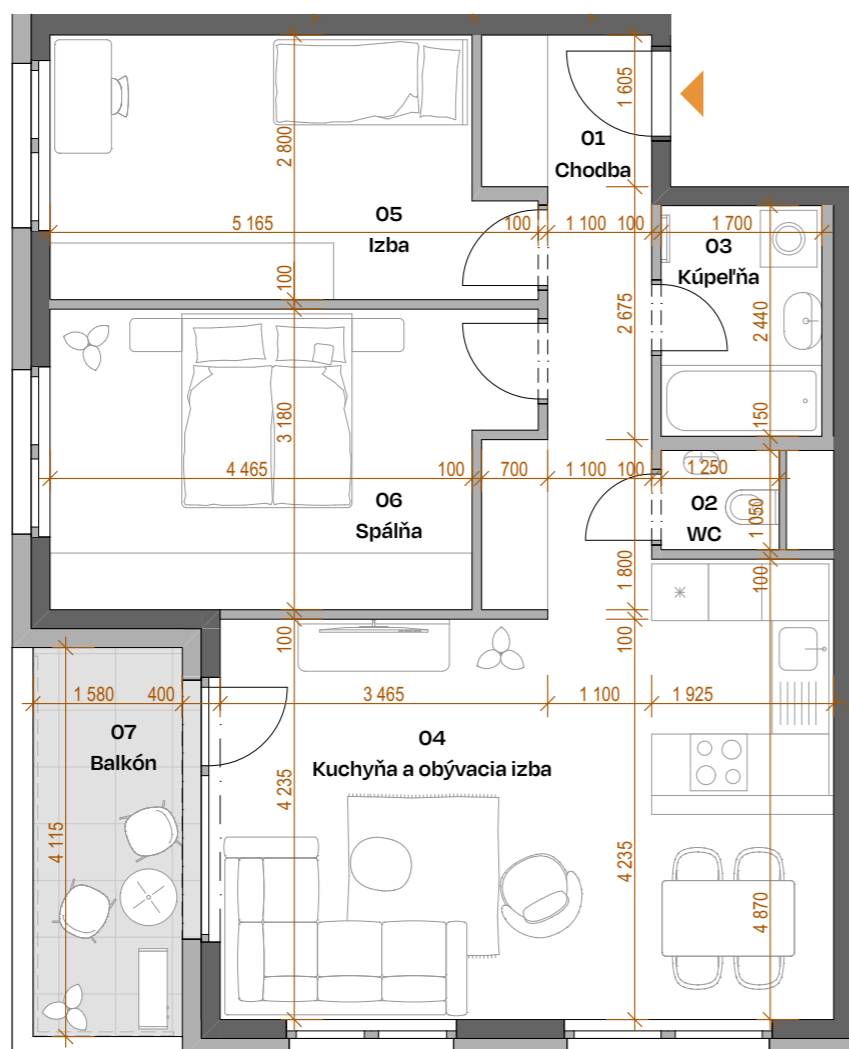

Budova
Building **G1**

Podlažie
Floor **5.NP**

Byt
Flat **504**

Počet izieb
Rooms **3+KK**

01	Chodba Corridor	9,41
02	WC Toilet	1,38
03	Kúpeľňa Bathroom	4,15
04	Kuchyňa a obývacia izba Kitchen and Living Room	29,04
05	Izba Room	13,23
06	Spáľňa Bedroom	15,09
PLOCHA INTERIÉRU Interior area		72,30 m²
07	Balkón Balcony	7,04
PLOCHA EXTERIÉRU Exterior area		7,04 m²
CELKOVÁ PLOCHA Total area		79,34 m²