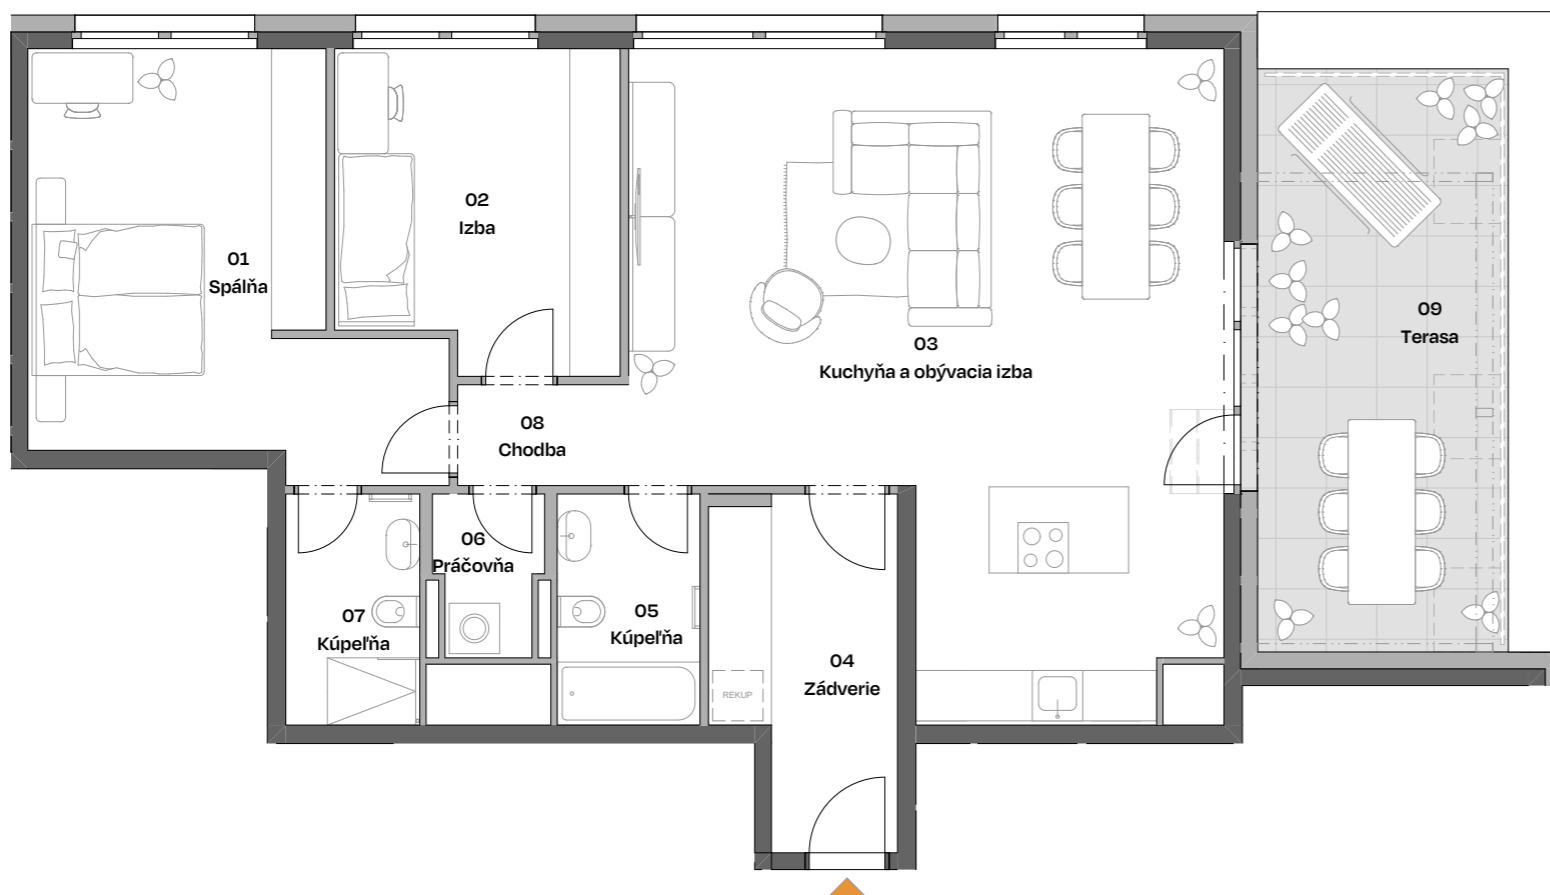

Budova
Building

G1

Podlažie
Floor

6.NP

Byt
Flat

601

Počet izieb
Rooms

3+KK

01	Spáľňa Bedroom	19,74
02	Izba Room	12,45
03	Kuchyňa a obývacia izba Kitchen and Living Room	42,54
04	Zádverie Vestibule	8,36
05	Kúpeľňa Bathroom	4,67
06	Práčovňa Laundry Room	2,30
07	Kúpeľňa Bathroom	4,39
08	Chodba Corridor	6,94
PLOCHA INTERIÉRU Interior area		101,39 m²
09	Terasa Terrace	21,30
PLOCHA EXTERIÉRU Exterior area		21,30 m²
CELKOVÁ PLOCHA Total area		122,69 m²

Budova
Building **G1**

Podlažie
Floor **6.NP**

Byt
Flat **601**

Počet izieb
Rooms **3+KK**

01	Spáľňa Bedroom	19,74
02	Izba Room	12,45
03	Kuchyňa a obývacia izba Kitchen and Living Room	42,54
04	Zádverie Vestibule	8,36
05	Kúpeľňa Bathroom	4,67
06	Práčovňa Laundry Room	2,30
07	Kúpeľňa Bathroom	4,39
08	Chodba Corridor	6,94
PLOCHA INTERIÉRU Interior area		101,39 m²
09	Terasa Terrace	21,30
PLOCHA EXTERIÉRU Exterior area		21,30 m²
CELKOVÁ PLOCHA Total area		122,69 m²