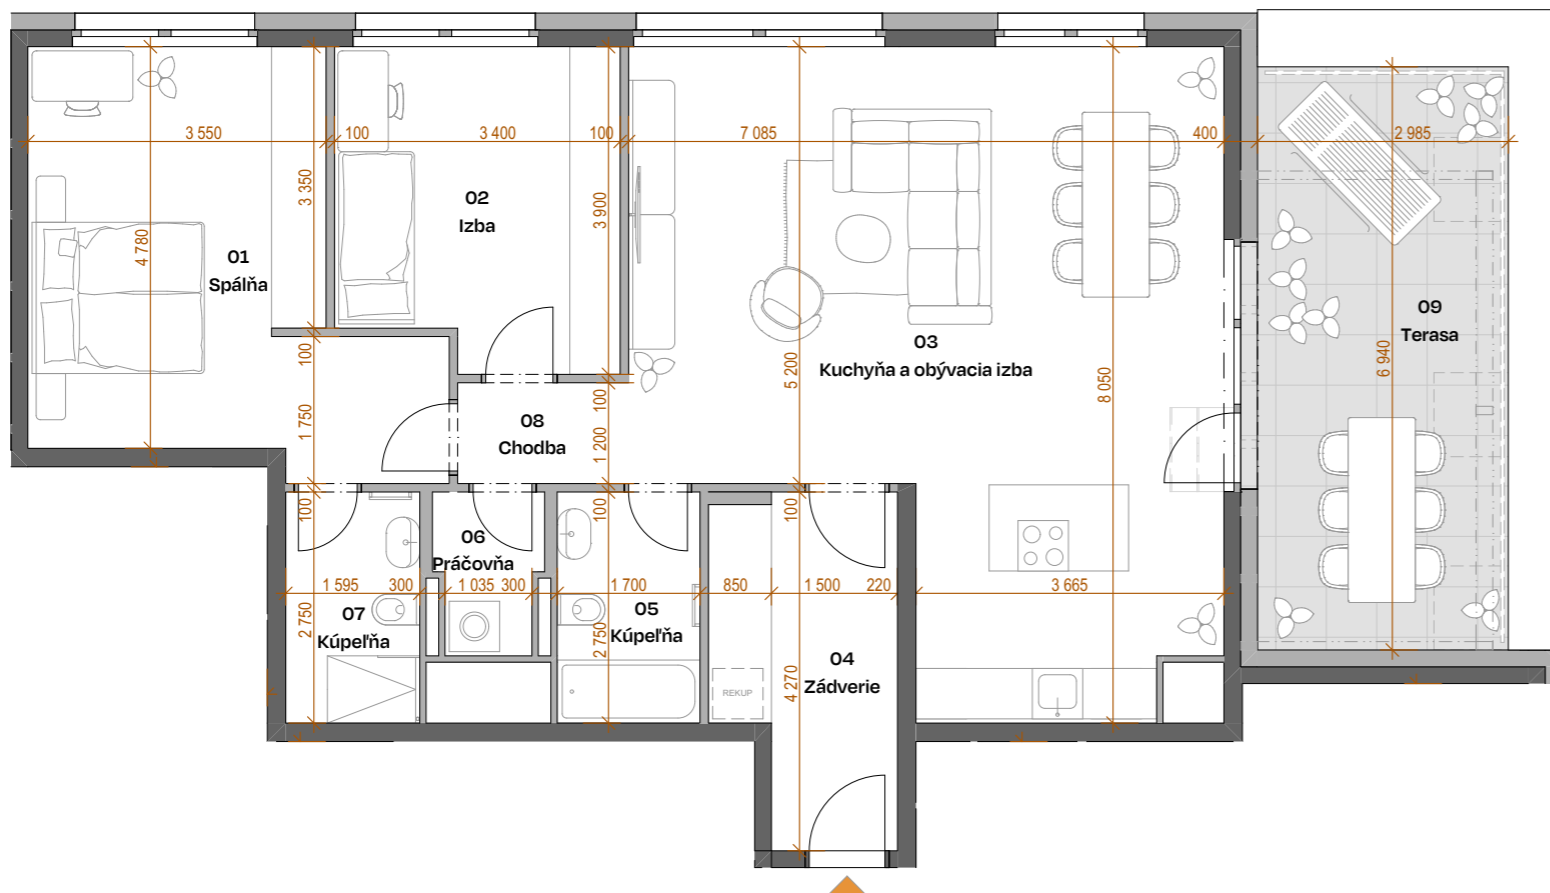

Budova
Building

G1

Podlažie
Floor

6.NP

Byt
Flat

601

Počet izieb
Rooms

3+KK

01	Spáľňa Bedroom	19,74
02	Izba Room	12,45
03	Kuchyňa a obývacia izba Kitchen and Living Room	42,54
04	Zádverie Vestibule	8,36
05	Kúpeľňa Bathroom	4,67
06	Práčovňa Laundry Room	2,30
07	Kúpeľňa Bathroom	4,39
08	Chodba Corridor	6,94
PLOCHA INTERIÉRU Interior area		101,39 m²
09	Terasa Terrace	21,30
PLOCHA EXTERIÉRU Exterior area		21,30 m²
CELKOVÁ PLOCHA Total area		122,69 m²

Budova
Building **G1**

Podlažie
Floor **6.NP**

Byt
Flat **601**

Počet izieb
Rooms **3+KK**

01	Spáľňa Bedroom	19,74
02	Izba Room	12,45
03	Kuchyňa a obývacia izba Kitchen and Living Room	42,54
04	Zádverie Vestibule	8,36
05	Kúpeľňa Bathroom	4,67
06	Práčovňa Laundry Room	2,30
07	Kúpeľňa Bathroom	4,39
08	Chodba Corridor	6,94
PLOCHA INTERIÉRU Interior area		101,39 m²
09	Terasa Terrace	21,30
PLOCHA EXTERIÉRU Exterior area		21,30 m²
CELKOVÁ PLOCHA Total area		122,69 m²