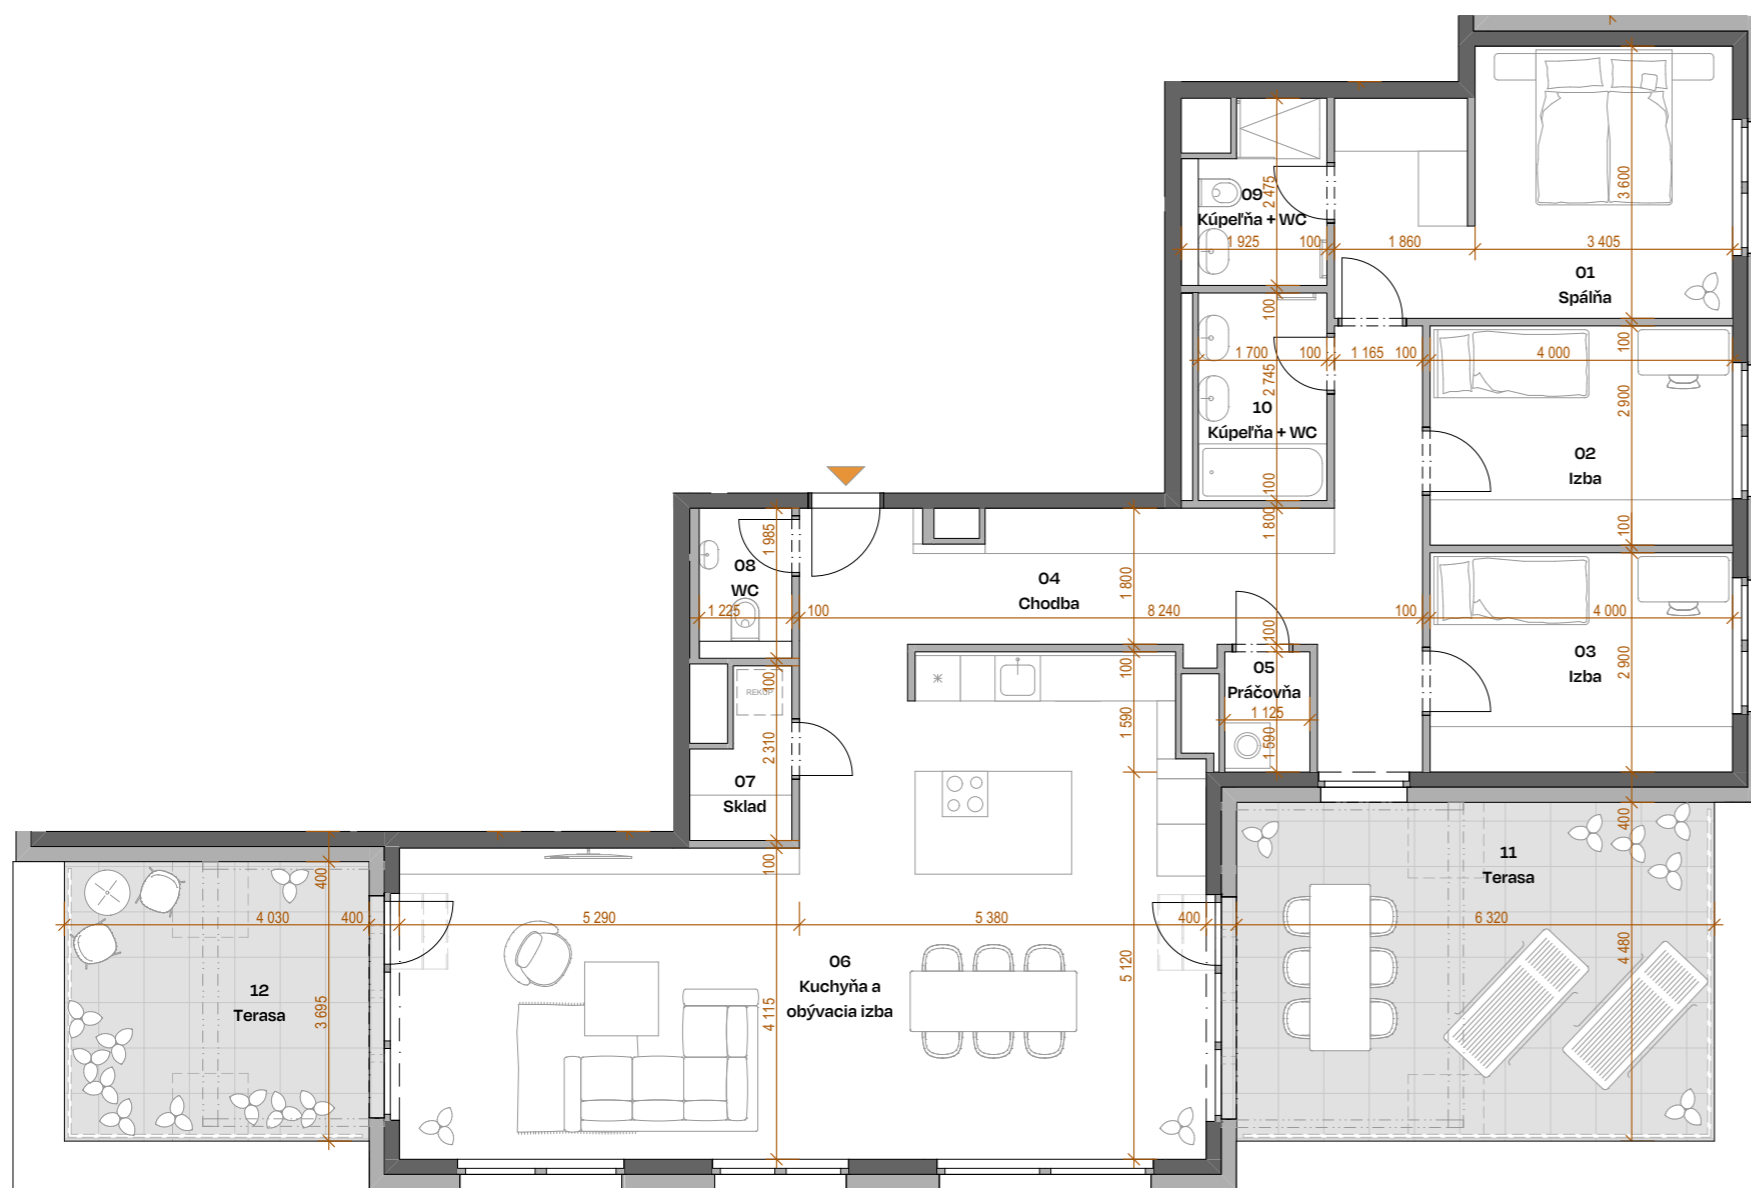

Budova  
Building **G1**

Podlažie  
Floor **6.NP**

Byt  
Flat **602**

Počet izieb  
Rooms **4+KK**

01	Spáľňa Bedroom	17,57
02	Izba Room	11,60
03	Izba Room	11,60
04	Chodba Corridor	20,11
05	Práčovňa Laundry Room	1,86
06	Kuchyňa a obývacia izba Kitchen and Living Room	57,44
07	Sklad Storage	2,49
08	WC Toilet	2,43
09	Kúpeľňa + WC Bathroom + Toilet	4,18
10	Kúpeľňa + WC Bathroom + Toilet	4,67
<b>PLOCHA INTERIÉRU</b> Interior area		<b>133,95 m<sup>2</sup></b>
11	Terasa Terrace	28,90
12	Terasa Terrace	15,48
<b>PLOCHA EXTERIÉRU</b> Exterior area		<b>44,38 m<sup>2</sup></b>
<b>CELKOVÁ PLOCHA</b> Total area		<b>178,33 m<sup>2</sup></b>

Budova  
Building

**G1**

Podlažie  
Floor

**6.NP**

Byt  
Flat

**602**

Počet izieb  
Rooms

**4+KK**

01	Spáľňa Bedroom	17,57
02	Izba Room	11,60
03	Izba Room	11,60
04	Chodba Corridor	20,11
05	Práčovňa Laundry Room	1,86
06	Kuchyňa a obývacia izba Kitchen and Living Room	57,44
07	Sklad Storage	2,49
08	WC Toilet	2,43
09	Kúpeľňa + WC Bathroom + Toilet	4,18
10	Kúpeľňa + WC Bathroom + Toilet	4,67
<b>PLOCHA INTERIÉRU</b> Interior area		<b>133,95 m<sup>2</sup></b>
11	Terasa Terrace	28,90
12	Terasa Terrace	15,48
<b>PLOCHA EXTERIÉRU</b> Exterior area		<b>44,38 m<sup>2</sup></b>
<b>CELKOVÁ PLOCHA</b> Total area		<b>178,33 m<sup>2</sup></b>