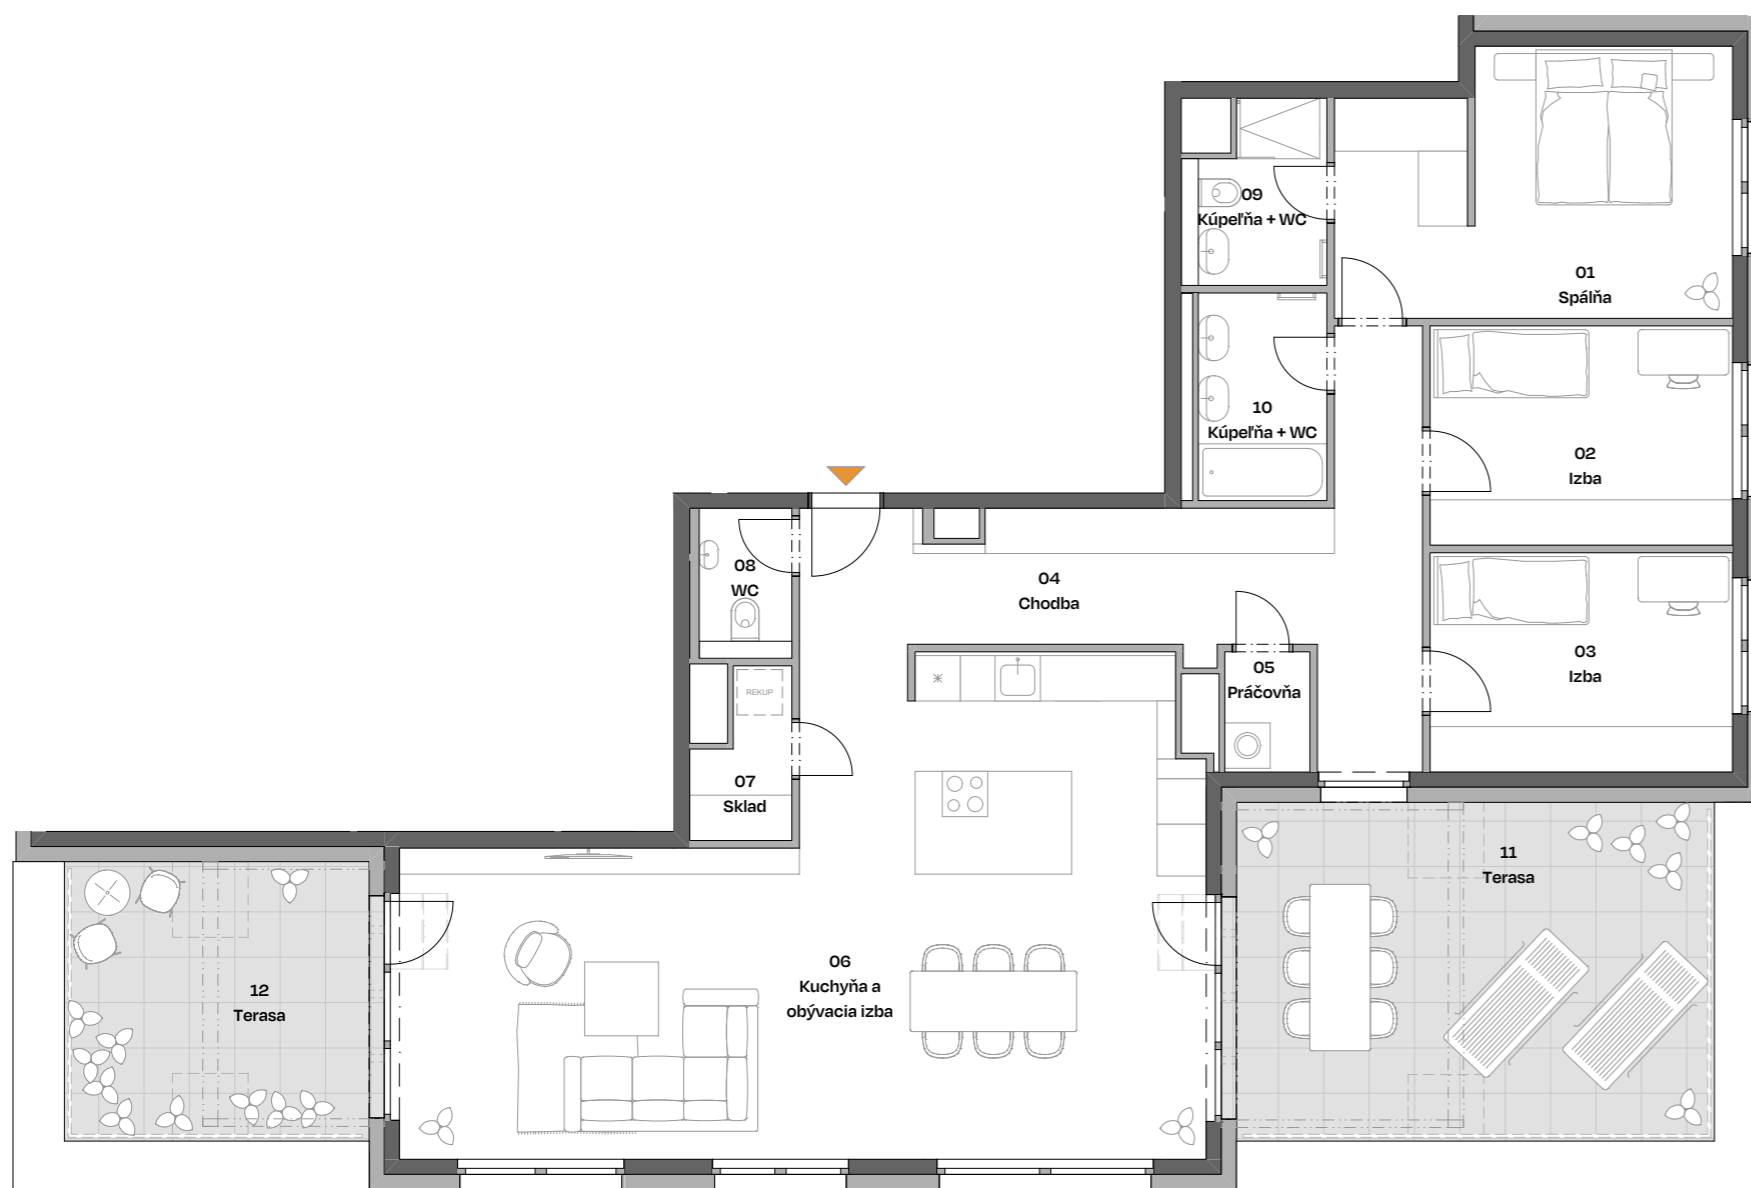

Budova  
Building **G1**

Podlažie  
Floor **6.NP**

Byt  
Flat **602**

Počet izieb  
Rooms **4+KK**

01	Spáľňa Bedroom	17,57
02	Izba Room	11,60
03	Izba Room	11,60
04	Chodba Corridor	20,11
05	Práčovňa Laundry Room	1,86
06	Kuchyňa a obývacia izba Kitchen and Living Room	57,44
07	Sklad Storage	2,49
08	WC Toilet	2,43
09	Kúpeľňa + WC Bathroom + Toilet	4,18
10	Kúpeľňa + WC Bathroom + Toilet	4,67
<b>PLOCHA INTERIÉRU</b> Interior area		<b>133,95 m<sup>2</sup></b>
11	Terasa Terrace	28,90
12	Terasa Terrace	15,48
<b>PLOCHA EXTERIÉRU</b> Exterior area		<b>44,38 m<sup>2</sup></b>
<b>CELKOVÁ PLOCHA</b> Total area		<b>178,33 m<sup>2</sup></b>

Budova  
Building

**G1**

Podlažie  
Floor

**6.NP**

Byt  
Flat

**602**

Počet izieb  
Rooms

**4+KK**

01	Spáľňa Bedroom	17,57
02	Izba Room	11,60
03	Izba Room	11,60
04	Chodba Corridor	20,11
05	Práčovňa Laundry Room	1,86
06	Kuchyňa a obývacia izba Kitchen and Living Room	57,44
07	Sklad Storage	2,49
08	WC Toilet	2,43
09	Kúpeľňa + WC Bathroom + Toilet	4,18
10	Kúpeľňa + WC Bathroom + Toilet	4,67
<b>PLOCHA INTERIÉRU</b> Interior area		<b>133,95 m<sup>2</sup></b>
11	Terasa Terrace	28,90
12	Terasa Terrace	15,48
<b>PLOCHA EXTERIÉRU</b> Exterior area		<b>44,38 m<sup>2</sup></b>
<b>CELKOVÁ PLOCHA</b> Total area		<b>178,33 m<sup>2</sup></b>