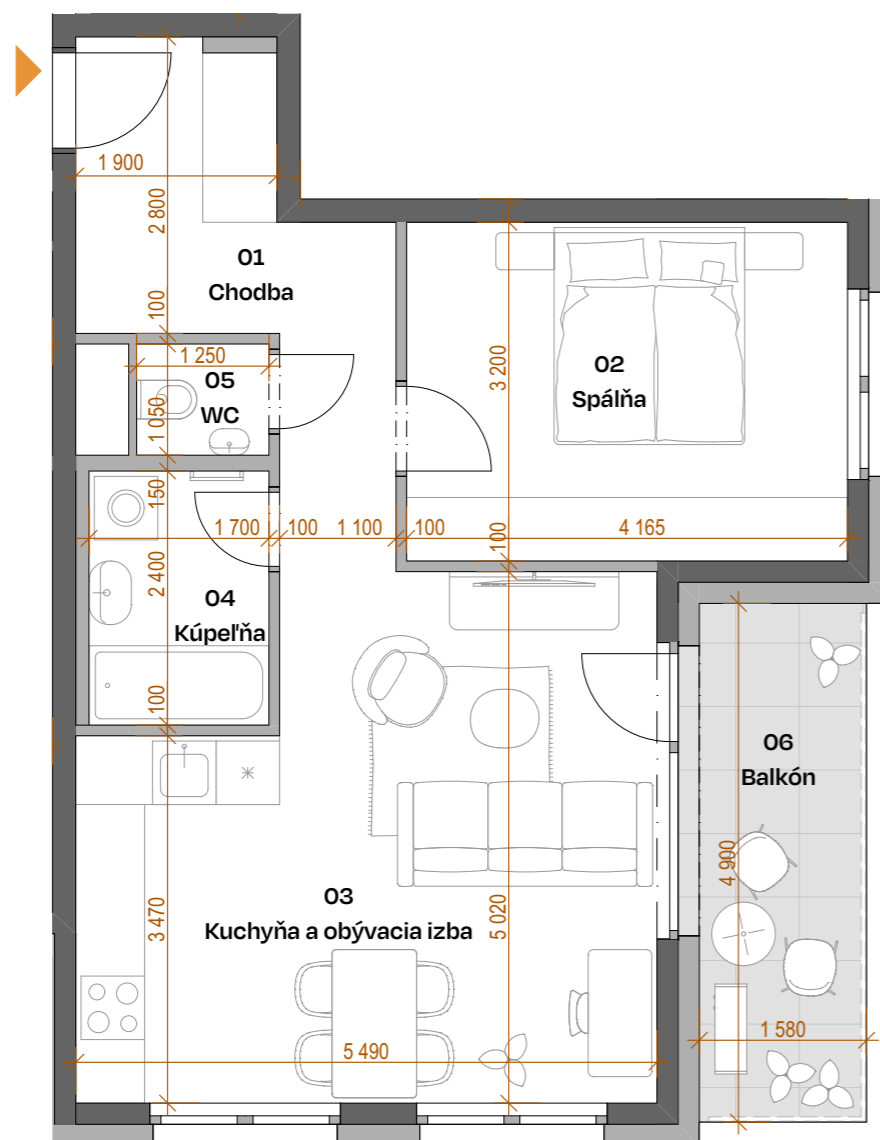

Budova  
Building **G2**

Podlažie  
Floor **3.NP**

Byt  
Flat **302**

Počet izieb  
Rooms **2+KK**

01	Chodba Corridor	9,02
02	Spáľňa Bedroom	13,33
03	Kuchyňa a obývacia izba Kitchen and Living Room	24,91
04	Kúpeľňa Bathroom	4,07
05	WC Toilet	1,38
<b>PLOCHA INTERIÉRU</b> Interior area		<b>52,71 m<sup>2</sup></b>
06	Balkón Balcony	8,29
<b>PLOCHA EXTERIÉRU</b> Exterior area		<b>8,29 m<sup>2</sup></b>
<b>CELKOVÁ PLOCHA</b> Total area		<b>61,00 m<sup>2</sup></b>

Budova  
Building **G2**

Podlažie  
Floor **3.NP**

Byt  
Flat **302**

Počet izieb  
Rooms **2+KK**

01	Chodba Corridor	9,02
02	Spálňa Bedroom	13,33
03	Kuchyňa a obývacia izba Kitchen and Living Room	24,91
04	Kúpeľňa Bathroom	4,07
05	WC Toilet	1,38
<b>PLOCHA INTERIÉRU</b> Interior area		<b>52,71 m<sup>2</sup></b>
06	Balkón Balcony	8,29
<b>PLOCHA EXTERIÉRU</b> Exterior area		<b>8,29 m<sup>2</sup></b>
<b>CELKOVÁ PLOCHA</b> Total area		<b>61,00 m<sup>2</sup></b>