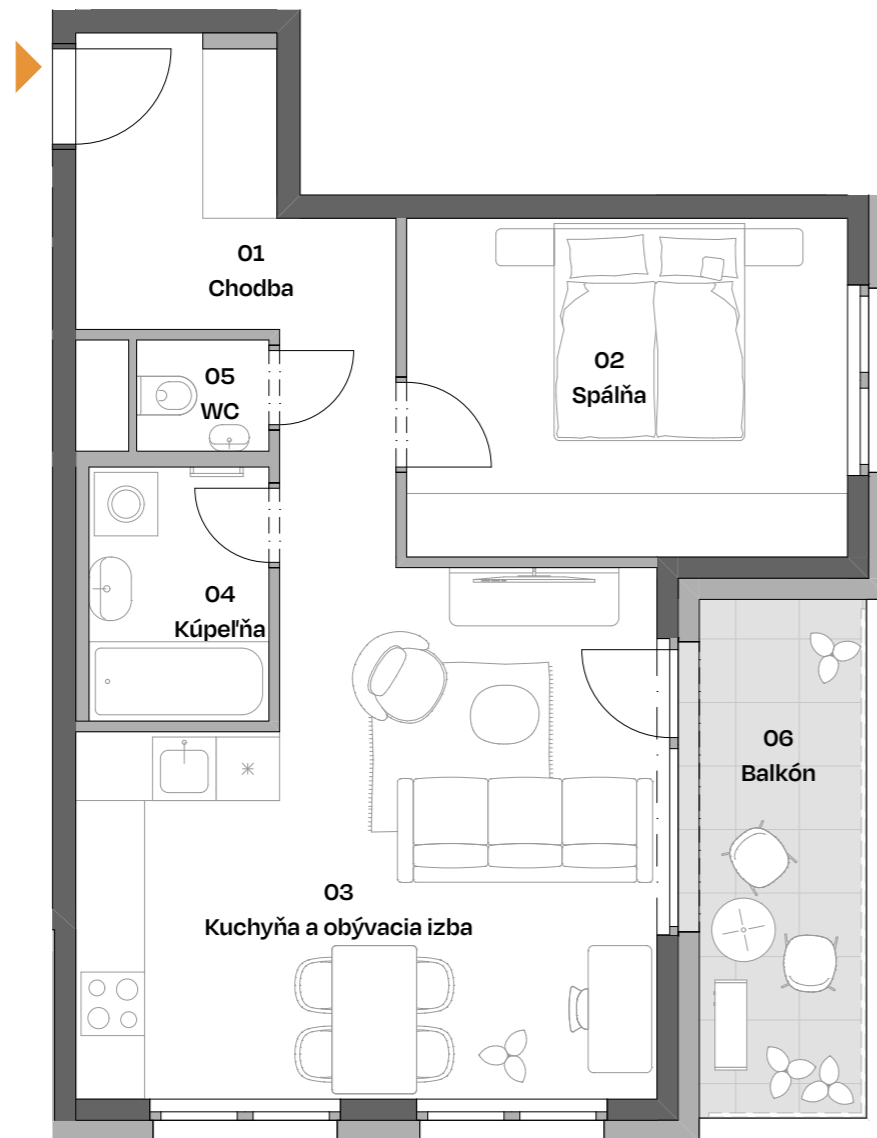

Budova  
Building **G2**

Podlažie  
Floor **3.NP**

Byt  
Flat **302**

Počet izieb  
Rooms **2+KK**

01	Chodba Corridor	9,02
02	Spáľňa Bedroom	13,33
03	Kuchyňa a obývacia izba Kitchen and Living Room	24,91
04	Kúpeľňa Bathroom	4,07
05	WC Toilet	1,38
<b>PLOCHA INTERIÉRU</b> Interior area		<b>52,71 m<sup>2</sup></b>
06	Balkón Balcony	8,29
<b>PLOCHA EXTERIÉRU</b> Exterior area		<b>8,29 m<sup>2</sup></b>
<b>CELKOVÁ PLOCHA</b> Total area		<b>61,00 m<sup>2</sup></b>

Budova  
Building **G2**

Podlažie  
Floor **3.NP**

Byt  
Flat **302**

Počet izieb  
Rooms **2+KK**

01	Chodba Corridor	9,02
02	Spálňa Bedroom	13,33
03	Kuchyňa a obývacia izba Kitchen and Living Room	24,91
04	Kúpeľňa Bathroom	4,07
05	WC Toilet	1,38
<b>PLOCHA INTERIÉRU</b> Interior area		<b>52,71 m<sup>2</sup></b>
06	Balkón Balcony	8,29
<b>PLOCHA EXTERIÉRU</b> Exterior area		<b>8,29 m<sup>2</sup></b>
<b>CELKOVÁ PLOCHA</b> Total area		<b>61,00 m<sup>2</sup></b>