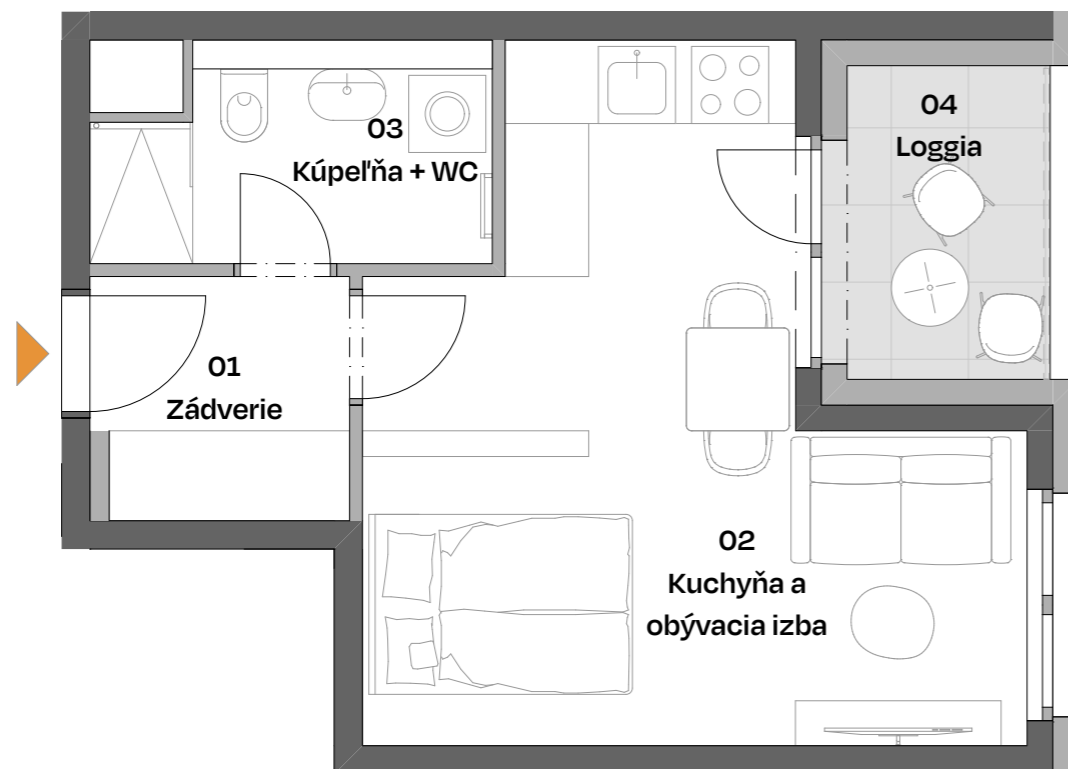

Budova
Building **G2**

Podlažie
Floor **4.NP**

Byt
Flat **407**

Počet izieb
Rooms **1,5+KK**

01	Zádverie Vestibule	3,88
02	Kuchyňa a obývacia izba Kitchen and Living Room	21,08
03	Kúpeľňa + WC Bathroom + Toilet	4,93
PLOCHA INTERIÉRU Interior area		29,89 m²
04	Loggia	4,20
PLOCHA EXTERIÉRU Exterior area		4,20 m²
CELKOVÁ PLOCHA Total area		34,09 m²