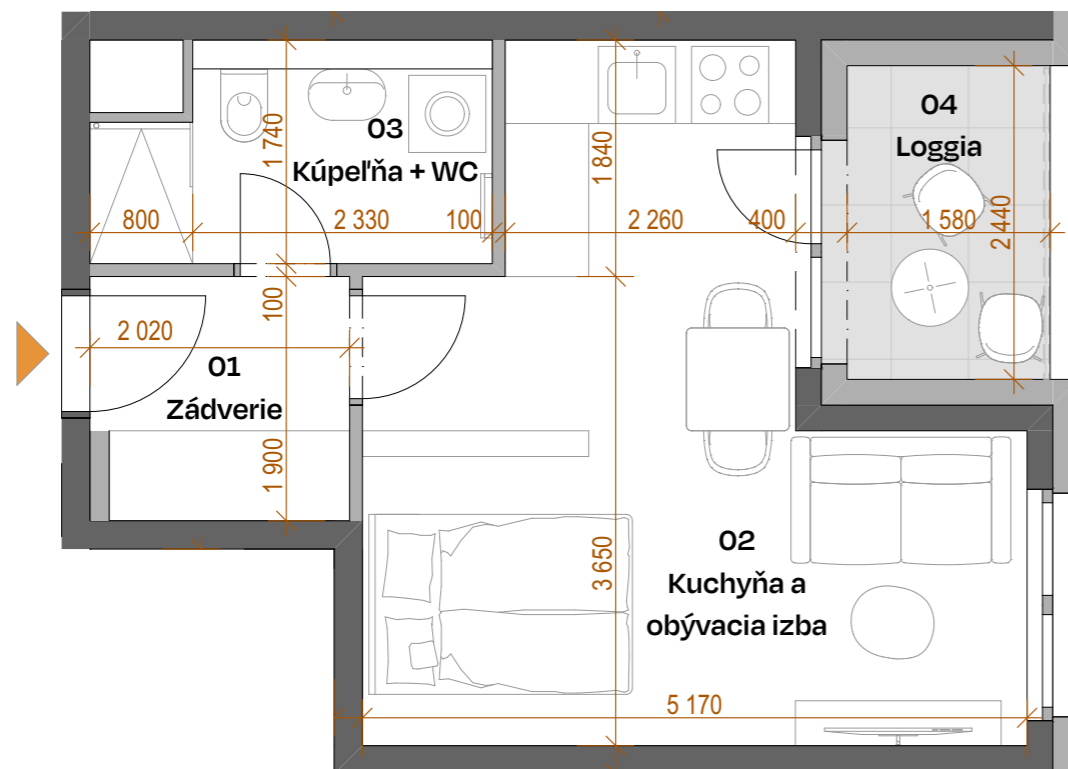

Budova
Building **G2**

Podlažie
Floor **4.NP**

Byt
Flat **407**

Počet izieb
Rooms **1,5+KK**

01	Zádverie Vestibule	3,88
02	Kuchyňa a obývacia izba Kitchen and Living Room	21,08
03	Kúpeľňa + WC Bathroom + Toilet	4,93
PLOCHA INTERIÉRU Interior area		29,89 m²
04	Loggia	4,20
PLOCHA EXTERIÉRU Exterior area		4,20 m²
CELKOVÁ PLOCHA Total area		34,09 m²