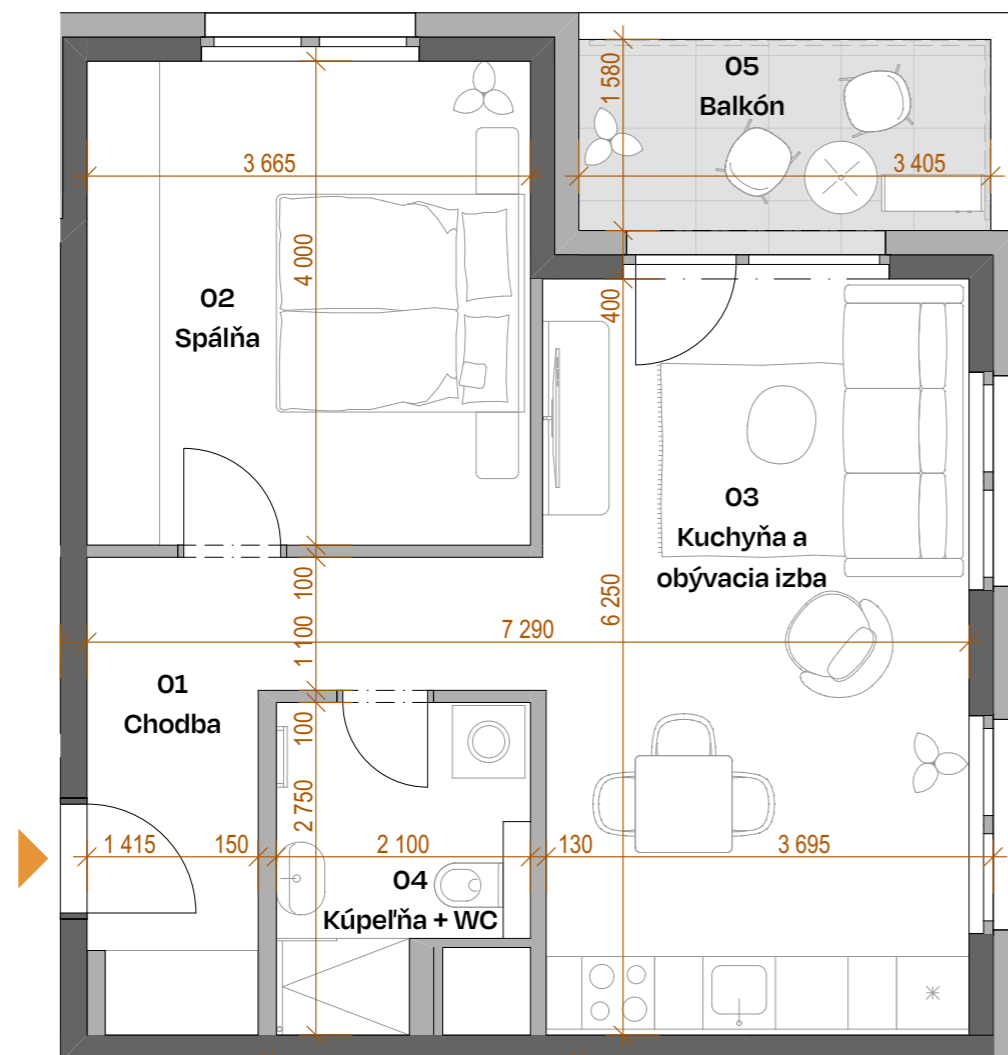

Budova
Building **G2**

Podlažie
Floor **5.NP**

Byt
Flat **501**

Počet izieb
Rooms **2+KK**

01	Chodba Corridor	8,25
02	Spálňa Bedroom	14,66
03	Kuchyňa a obývacia izba Kitchen and Living Room	22,18
04	Kúpeľňa + WC Bathroom + Toilet	4,98
PLOCHA INTERIÉRU Interior area		50,07 m²
05	Balkón Balcony	5,81
PLOCHA EXTERIÉRU Exterior area		5,81 m²
CELKOVÁ PLOCHA Total area		55,88 m²