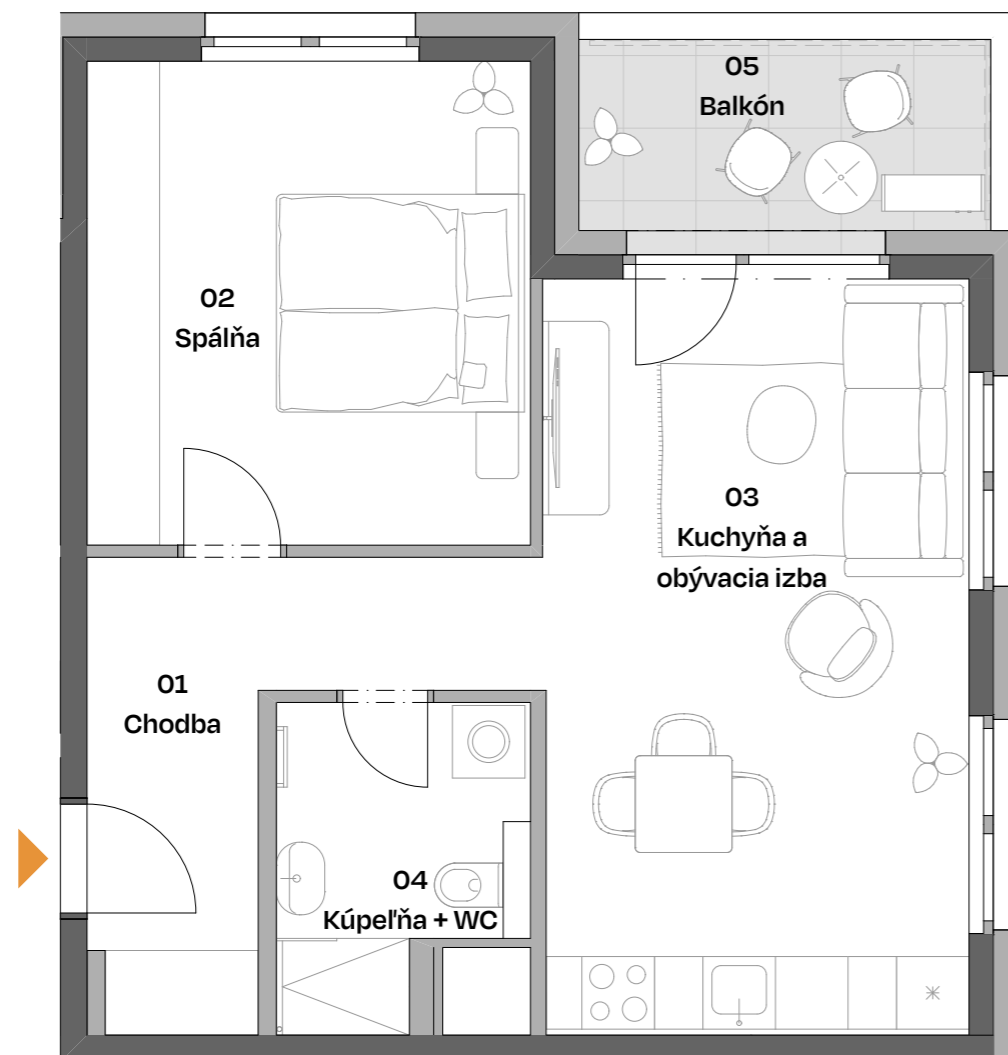

Budova
Building **G2**

Podlažie
Floor **5.NP**

Byt
Flat **501**

Počet izieb
Rooms **2+KK**

01	Chodba Corridor	8,25
02	Spálňa Bedroom	14,66
03	Kuchyňa a obývacia izba Kitchen and Living Room	22,18
04	Kúpeľňa + WC Bathroom + Toilet	4,98
PLOCHA INTERIÉRU Interior area		50,07 m²
05	Balkón Balcony	5,81
PLOCHA EXTERIÉRU Exterior area		5,81 m²
CELKOVÁ PLOCHA Total area		55,88 m²