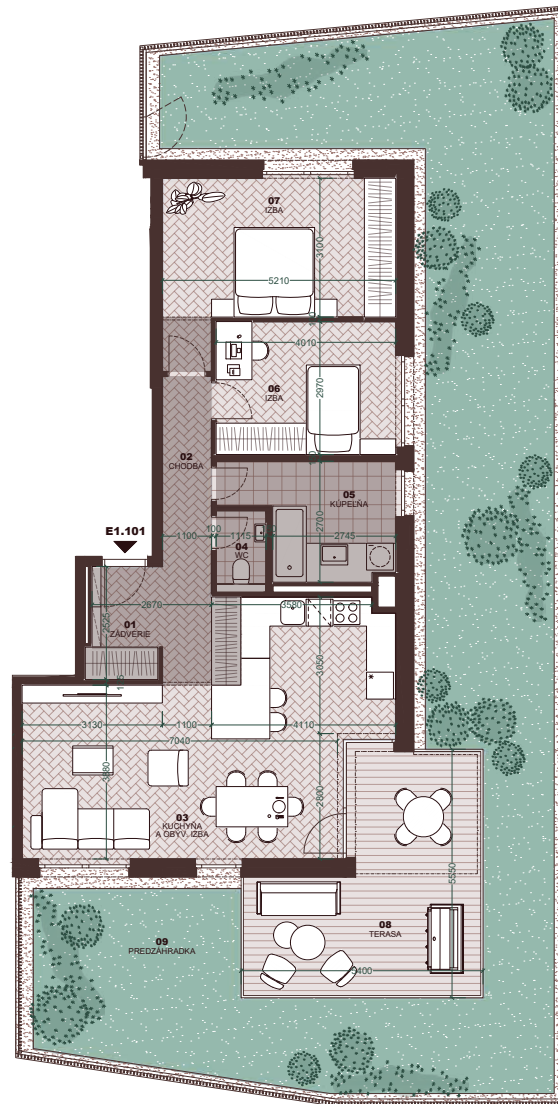

Byt
Flat

E1.101

Počet izieb
Rooms

3+kk

Podlažie
Floor

1

01	Zádvrie Entryway	4,14 m ²
02	Chodba Hall	7,89 m ²
03	Kuchyňa a obývacia izba Kitchen & Living room	37,55 m ²
04	WC Toilet	2,04 m ²
05	Kúpeľňa Bathroom	8,70 m ²
06	Izba Room	12,18 m ²
07	Spálňa Bed room	17,76 m ²

Plocha interiéru
Interior area 90,26 m²

08 Predzáhradka
Front garden 124,35 m²

09 Terasa
Terrace 23,06 m²

Celková plocha
Total area 237,67 m²

Byt
Flat

E1.101

Počet izieb
Rooms

3+kk

Podlažie
Floor

1

01	Zádvrie Entryway	4,14 m ²
02	Chodba Hall	7,89 m ²
03	Kuchyňa a obývacia izba Kitchen & Living room	37,55 m ²
04	WC Toilet	2,04 m ²
05	Kúpeľňa Bathroom	8,70 m ²
06	Izba Room	12,18 m ²
07	Spálňa Bed room	17,76 m ²

Plocha interiéru
Interior area

90,26 m²

08 Predzáhradka
Front garden

124,35 m²

09 Terasa
Terrace

23,06 m²

Celková plocha
Total area

237,67 m²