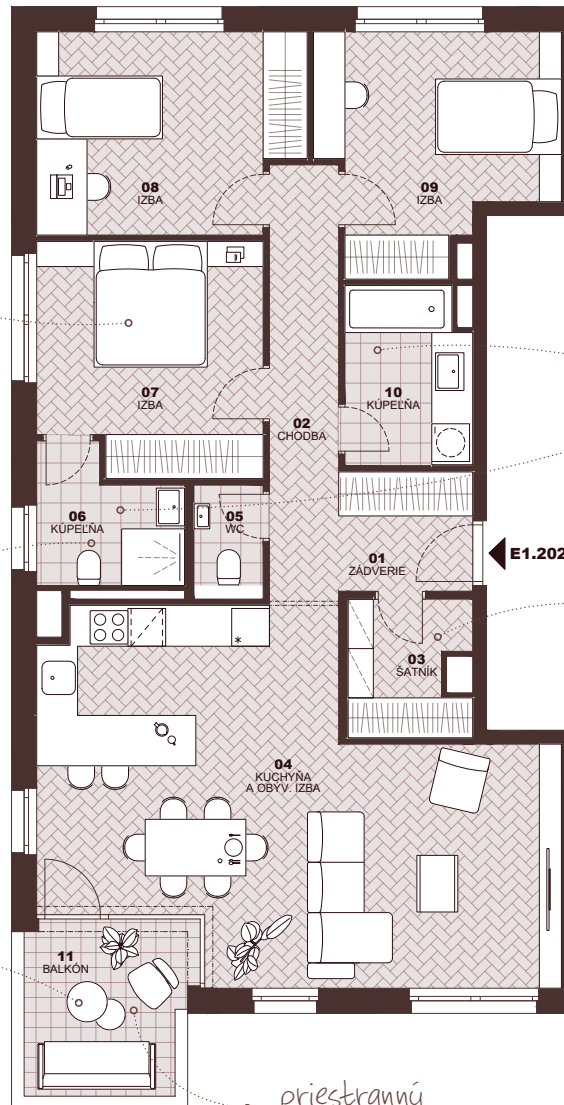

Byt
Flat

E1.202

Počet izieb
Rooms

4+kk

Podlažie
Floor

2

spálňa
s vlastnou kúpeľňou

2 kúpeľne
u bytu

kúpeľňa
s olnom

samosiatny šatník
pri vstupe

pekné
západy slnka

priestranný
balkón 8,5 m²

01	Zádverie Entryway	4,12 m ²
02	Chodba Hall	8,08 m ²
03	Šatník Closet	4,00 m ²
04	Kuchyňa a obývacia izba Kitchen & Living room	39,48 m ²
05	WC Toilet	2,07 m ²
06	Kúpeľňa s WC Bathroom & Toilet	4,46 m ²
07	Spálňa Bed room	12,87 m ²
08	Izba Room	13,04 m ²
09	Izba Room	12,53 m ²
10	Kúpeľňa Bathroom	5,57 m ²

Plocha interiéru
Interior area **106,22 m²**

11 Balkón
Balcony 8,50 m²

Celková plocha
Total area **114,72 m²**

Byt
Flat

E1.202

Počet izieb
Rooms

4+kk

Podlažie
Floor

2

01	Zádvrie Entryway	4,12 m ²
02	Chodba Hall	8,08 m ²
03	Šatník Closet	4,00 m ²
04	Kuchyňa a obývacia izba Kitchen & Living room	39,48 m ²
05	WC Toilet	2,07 m ²
06	Kúpeľňa s WC Bathroom & Toilet	4,46 m ²
07	Spálňa Bed room	12,87 m ²
08	Izba Room	13,04 m ²
09	Izba Room	12,53 m ²
10	Kúpeľňa Bathroom	5,57 m ²