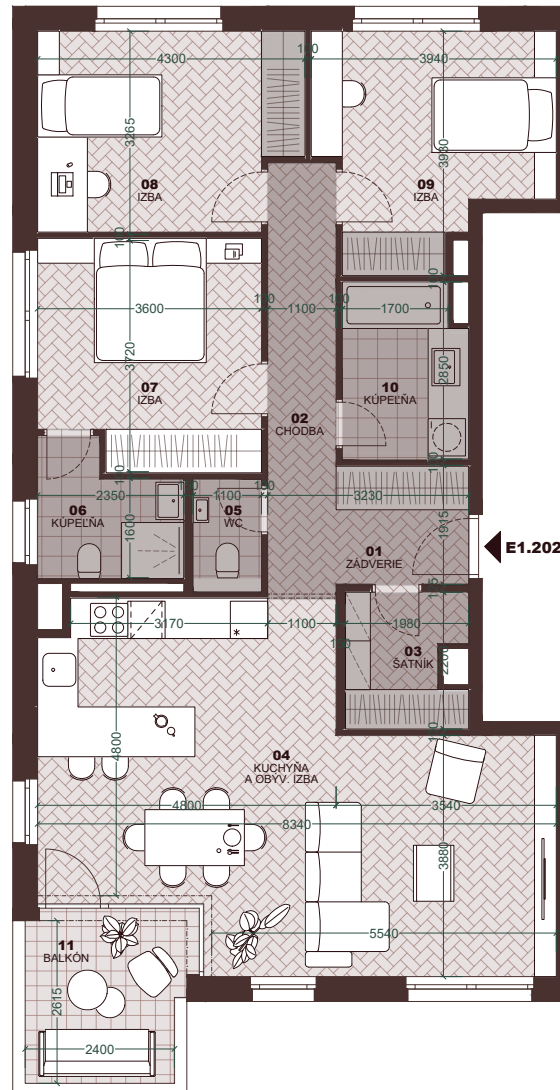

kúpeľňa
s olnom

samosiatny šatník
pri vstupe

pekné
západy slnka

priestranný
balkón 8,5 m²

01	Zádverie Entryway	4,12 m ²
02	Chodba Hall	8,08 m ²
03	Šatník Closet	4,00 m ²
04	Kuchyňa a obývacia izba Kitchen & Living room	39,48 m ²
05	WC Toilet	2,07 m ²
06	Kúpeľňa s WC Bathroom & Toilet	4,46 m ²
07	Spálňa Bed room	12,87 m ²
08	Izba Room	13,04 m ²
09	Izba Room	12,53 m ²
10	Kúpeľňa Bathroom	5,57 m ²

Plocha interiéru
Interior area **106,22 m²**

11 Balkón
Balcony 8,50 m²

Celková plocha
Total area **114,72 m²**

Byt
Flat

E1.202

Počet izieb
Rooms

4+kk

Podlažie
Floor

2

01	Zádvrie Entryway	4,12 m ²
02	Chodba Hall	8,08 m ²
03	Šatník Closet	4,00 m ²
04	Kuchyňa a obývacia izba Kitchen & Living room	39,48 m ²
05	WC Toilet	2,07 m ²
06	Kúpeľňa s WC Bathroom & Toilet	4,46 m ²
07	Spálňa Bed room	12,87 m ²
08	Izba Room	13,04 m ²
09	Izba Room	12,53 m ²
10	Kúpeľňa Bathroom	5,57 m ²

Plocha interiéru
Interior area

106,22 m²

11 Balkón
Balcony

8,50 m²

Celková plocha
Total area

114,72 m²

znížená svetlá výška
lowered floor-to-ceiling height