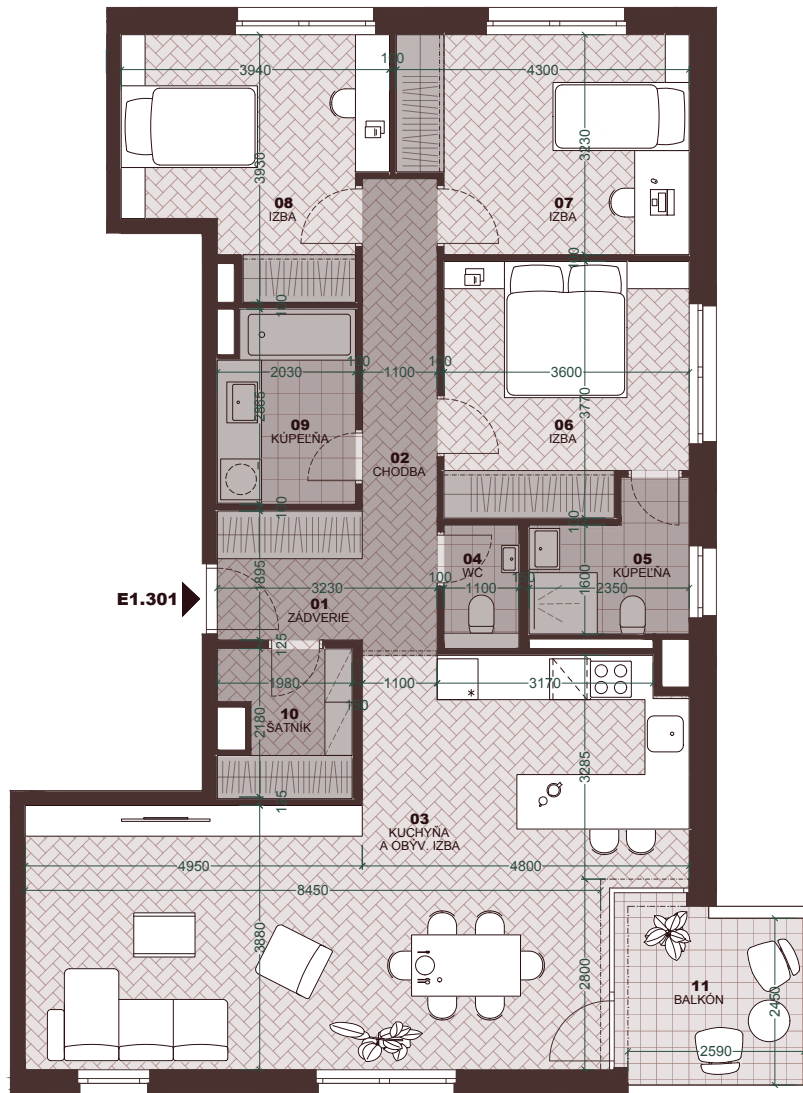

Byt
Flat

E1.301

Počet izieb
Rooms

4+kk

Podlažie
Floor

3

01	Zádvrie Entryway	4,12 m ²
02	Chodba Hall	10,51 m ²
03	Kuchyňa a obývacia izba Kitchen & Living room	42,55 m ²
04	WC Toilet	2,00 m ²
05	Kúpeľňa Bathroom	4,46 m ²
06	Spálňa Bed room	12,87 m ²
07	Izba Room	13,04 m ²
08	Izba Room	12,53 m ²
09	Kúpeľňa Bathroom	5,54 m ²
10	Šatník Closet	3,97 m ²

Plocha interiéru Interior area	111,59 m²
--	-----------------------------

11	Balkón Balcony	8,50 m ²
----	-------------------	---------------------

Celková plocha Total area	120,09 m²
-------------------------------------	-----------------------------

Plocha interiéru
Interior area

111,59 m²

11 Balkón
Balcony

8,50 m²

Celková plocha
Total area

120,09 m²

znížená svetlá výška
lowered floor-to-ceiling height