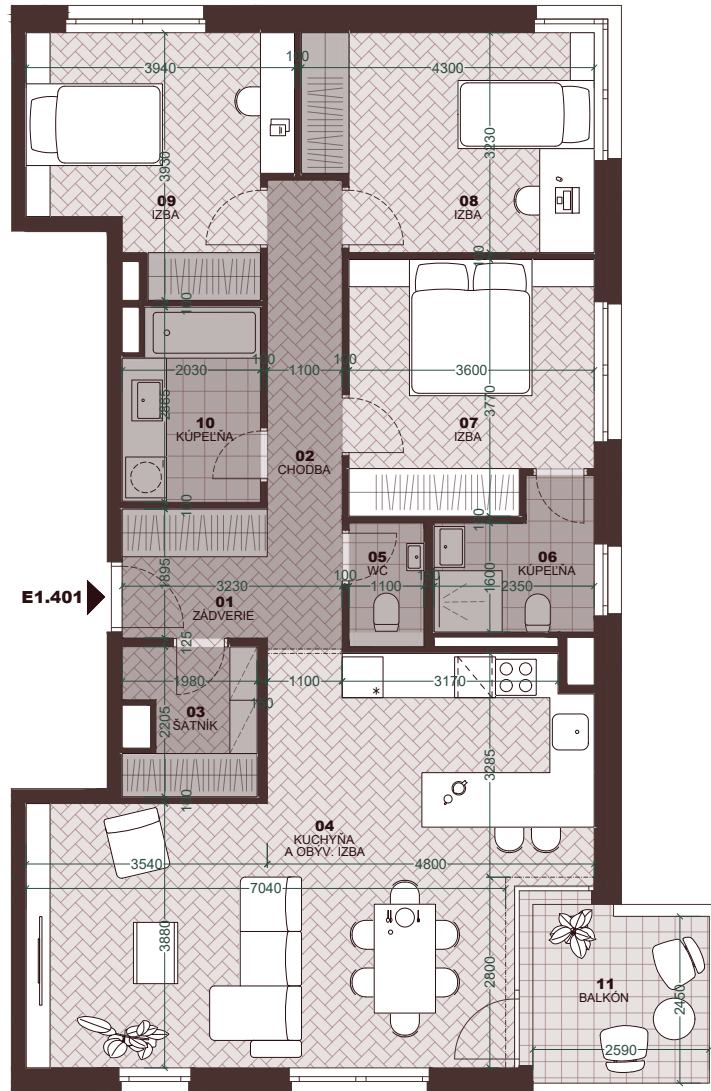

## 4

01	Zádvierie Entryway	4,12 m <sup>2</sup>
02	Chodba Hall	8,02 m <sup>2</sup>
03	Šatník Closet	3,97 m <sup>2</sup>
04	Kuchyňa a obývacia izba Kitchen & Living room	39,50 m <sup>2</sup>
05	WC Toilet	2,00 m <sup>2</sup>
06	Kúpeľňa s WC Bathroom & Toilet	4,46 m <sup>2</sup>
07	Spálňa Bed room	12,87 m <sup>2</sup>
08	Izba Room	13,07 m <sup>2</sup>
09	Izba Room	12,55 m <sup>2</sup>
10	Kúpeľňa Bathroom	5,57 m <sup>2</sup>

<b>Plocha interiéru</b> Interior area	<b>106,13 m<sup>2</sup></b>
--	-----------------------------

11	Balkón Balcony	8,50 m <sup>2</sup>
----	-------------------	---------------------

<b>Celková plocha</b> Total area	<b>114,63 m<sup>2</sup></b>
-------------------------------------	-----------------------------

Byt  
Flat

## 4

01	Zádvrie Entryway	4,12 m <sup>2</sup>
02	Chodba Hall	8,02 m <sup>2</sup>
03	Šatník Closet	3,97 m <sup>2</sup>
04	Kuchyňa a obývacia izba Kitchen & Living room	39,50 m <sup>2</sup>
05	WC Toilet	2,00 m <sup>2</sup>
06	Kúpeľňa s WC Bathroom & Toilet	4,46 m <sup>2</sup>
07	Spálňa Bed room	12,87 m <sup>2</sup>
08	Izba Room	13,07 m <sup>2</sup>
09	Izba Room	12,55 m <sup>2</sup>
10	Kúpeľňa Bathroom	5,57 m <sup>2</sup>