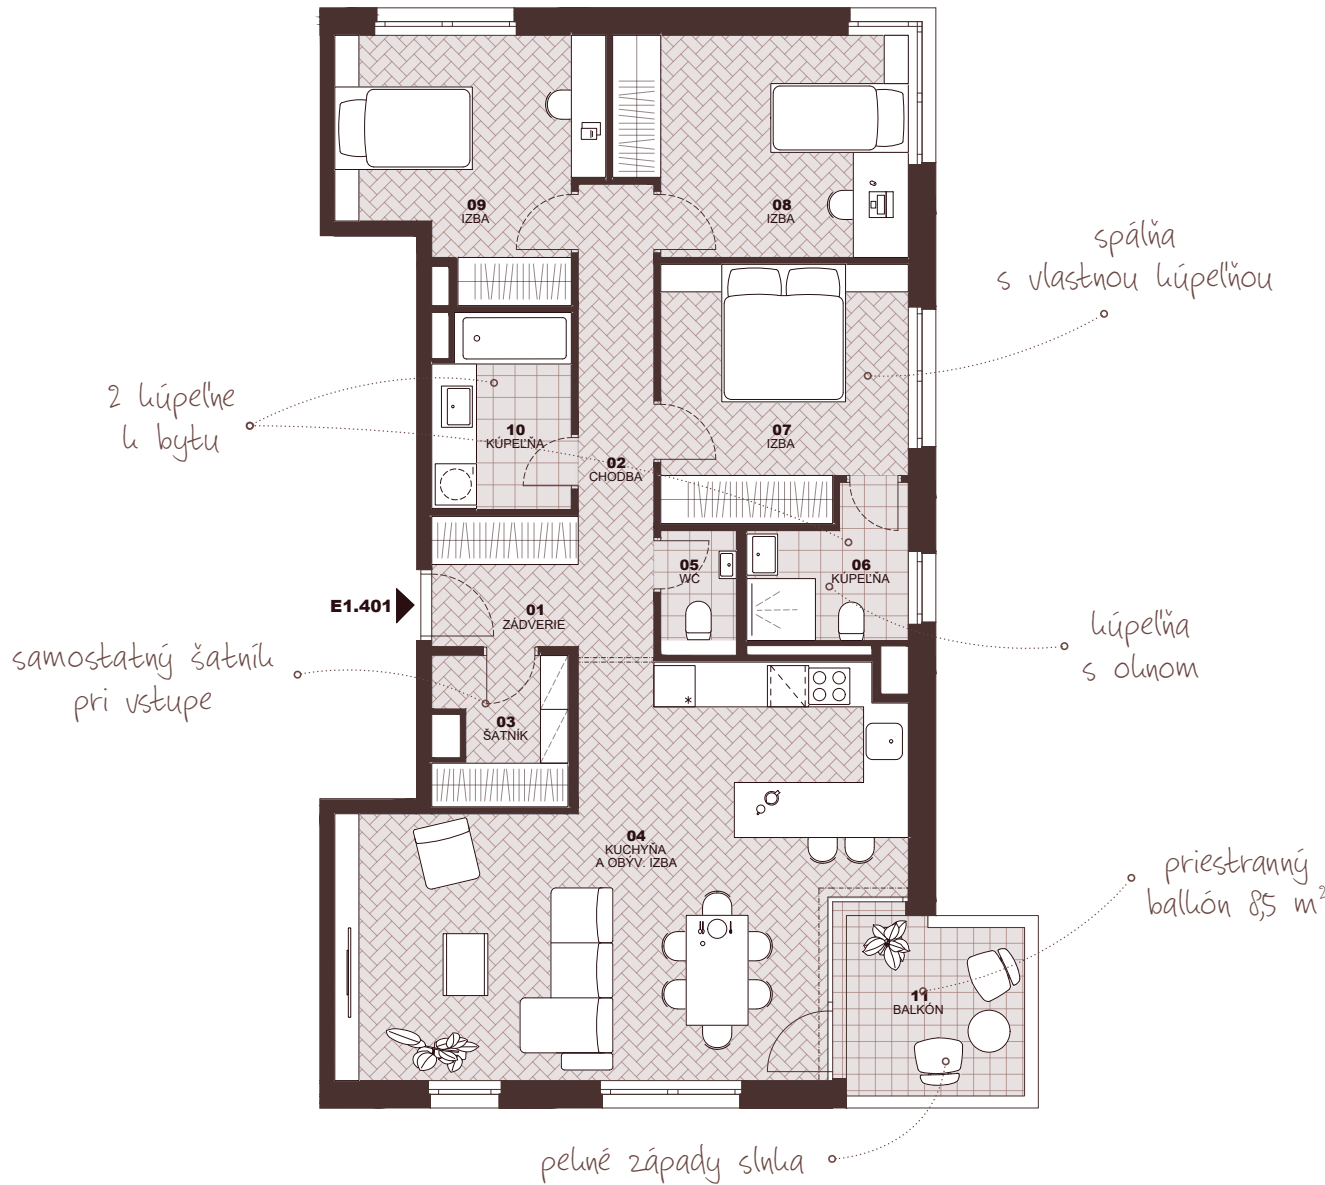

Byt  
Flat

# E1.401

Počet izieb  
Rooms

## 4+kk

Podlažie  
Floor

## 4

01	Zádvierie Entryway	4,12 m <sup>2</sup>
02	Chodba Hall	8,02 m <sup>2</sup>
03	Šatník Closet	3,97 m <sup>2</sup>
04	Kuchyňa a obývacia izba Kitchen & Living room	39,50 m <sup>2</sup>
05	WC Toilet	2,00 m <sup>2</sup>
06	Kúpeľňa s WC Bathroom & Toilet	4,46 m <sup>2</sup>
07	Spálňa Bed room	12,87 m <sup>2</sup>
08	Izba Room	13,07 m <sup>2</sup>
09	Izba Room	12,55 m <sup>2</sup>
10	Kúpeľňa Bathroom	5,57 m <sup>2</sup>