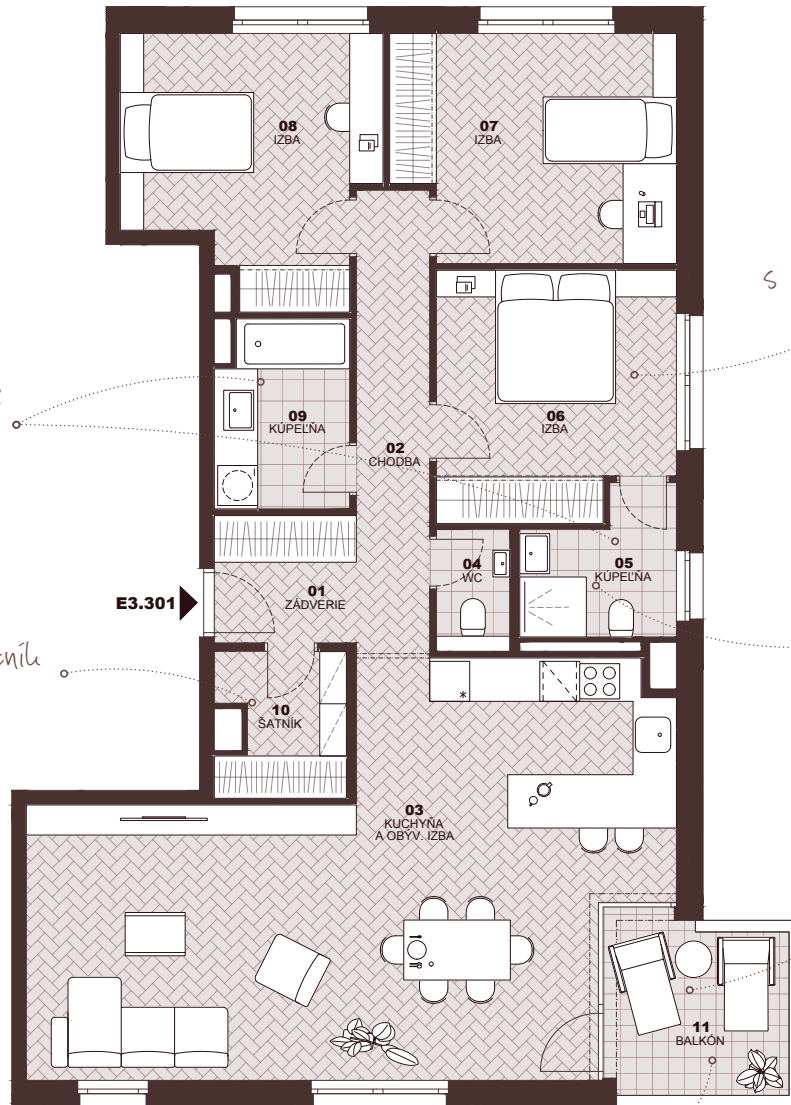

Byt
Flat

E3.301

Počet izieb
Rooms

4+kk

Podlažie
Floor

3

01	Zádvrie Entryway	4,16 m ²
02	Chodba Hall	10,53 m ²
03	Kuchynä a obývacia izba Kitchen & Living room	44,99 m ²
04	WC Toilet	2,01 m ²
05	Kúpeľňa Bathroom	4,50 m ²
06	Späľňa Bed room	12,93 m ²
07	Izba Room	14,00 m ²
08	Izba Room	13,50 m ²
09	Kúpeľňa Bathroom	5,54 m ²
10	Šatník Closet	4,06 m ²

Plocha interiéru Interior area	116,22 m²
--	-----------------------------

11	Balkón Balcony	8,50 m ²
----	-------------------	---------------------

Celková plocha Total area	124,72 m²
-------------------------------------	-----------------------------

2 kúpeľne
k bytu

samostatný šatník
pri vstupe

späľňa
s vlastnou kúpeľňou

kúpeľňa
s olivom

priestranný
balkón 8,5 m²

pekné západy slnka

Byt
Flat

E3.301

Plocha interiéru
Interior area

116,22 m²

11 Balkón
Balcony

8,50 m²

Celková plocha
Total area

124,72 m²

znížená svetlá výška
lowered floor-to-ceiling height