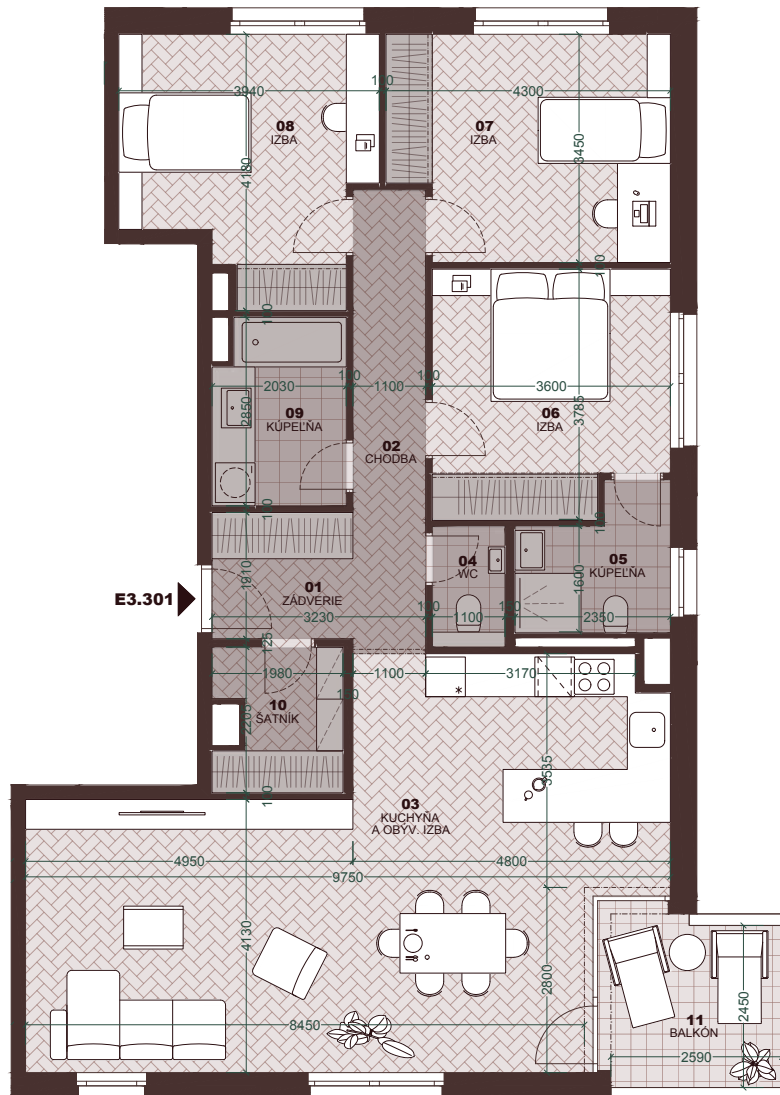

Byt
Flat

E3.301

Počet izieb
Rooms

4+kk

Podlažie
Floor

3