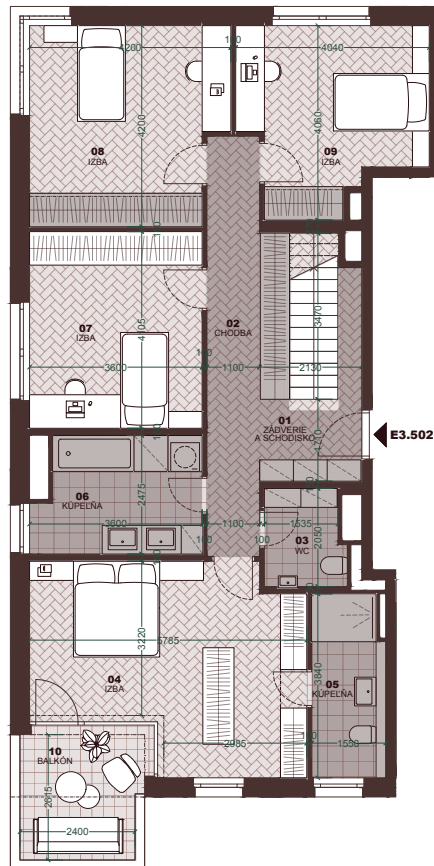

6. NP

01	Zádvierie Entryway	3,61 m <sup>2</sup>
02	Kúpeľňa Bathroom	5,43 m <sup>2</sup>
03	Kuchyňa a obývacia izba Kitchen & Living room	69,86 m <sup>2</sup>
04	Kuchyňa Kitchen	8,58 m <sup>2</sup>
05	Sklad Store-room	4,12 m <sup>2</sup>

### 5. NP

01	Zádvie + schodisko Entryway & Stairs	10,68 m <sup>2</sup>
02	Chodba Hall	10,11 m <sup>2</sup>
03	WC Toilet	3,32 m <sup>2</sup>
04	Spáľňa Bed room	22,35 m <sup>2</sup>
05	Kúpeľňa Bathroom	5,80 m <sup>2</sup>
06	Kúpeľňa Bathroom	8,25 m <sup>2</sup>
07	Izba Room	14,76 m <sup>2</sup>
08	Izba Room	16,45 m <sup>2</sup>
09	Izba Room	13,48 m <sup>2</sup>

### 6. NP

01	Zádvie Entryway	3,61 m <sup>2</sup>
02	Kúpeľňa Bathroom	5,43 m <sup>2</sup>
03	Kuchyňa a obývacia izba Kitchen & Living room	69,86 m <sup>2</sup>
04	Kuchyňa Kitchen	8,58 m <sup>2</sup>
05	Sklad Store-room	4,12 m <sup>2</sup>

**Plocha interiéru**  
Interior area **196,80 m<sup>2</sup>**

10 Balkón (5. NP) 8,50 m<sup>2</sup>

06 Terasa (6. NP) 137,41 m<sup>2</sup>

**Celková plocha**  
Total area **342,71 m<sup>2</sup>**

znižená svetlá výška  
lowered floor-to-ceiling height