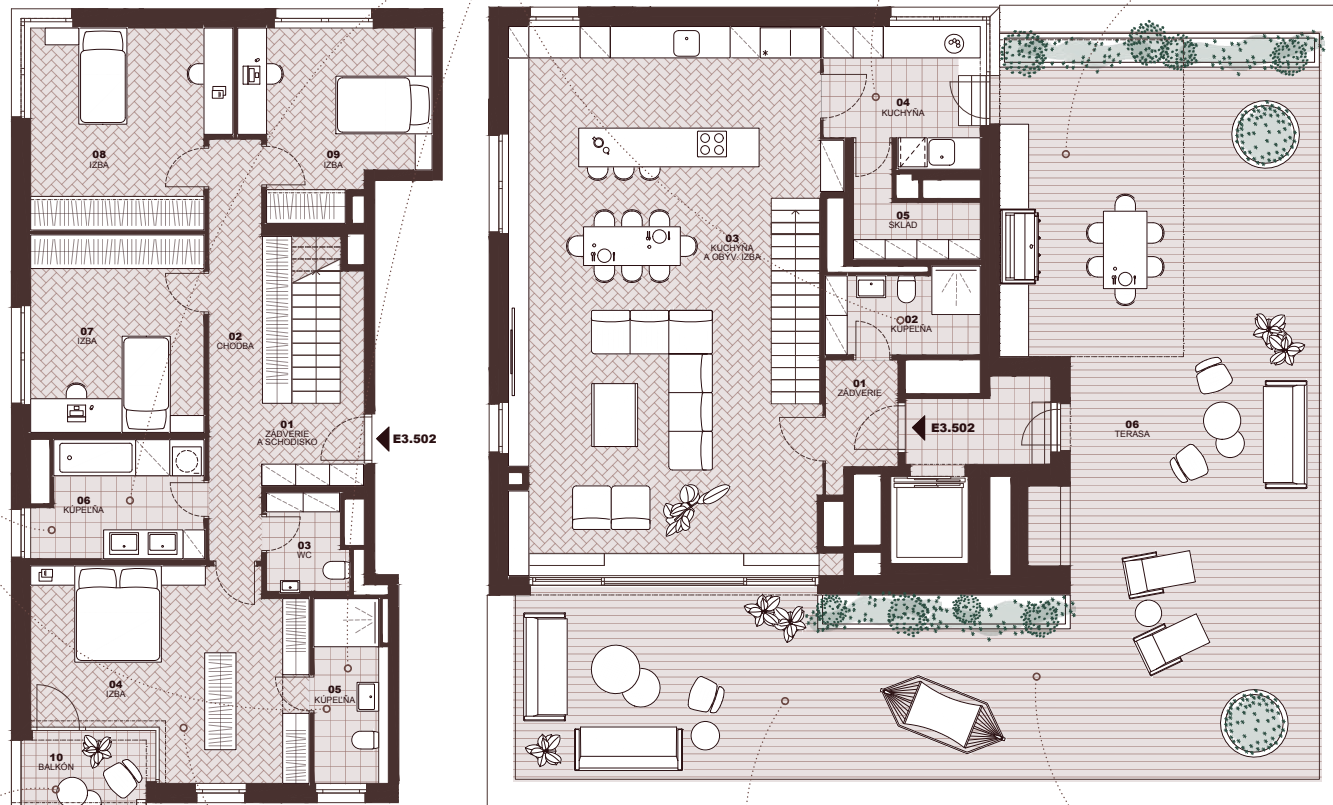

**Plocha interiéru**  
Interior area **196,80 m<sup>2</sup>**

10 Balkón (5. NP) 8,50 m<sup>2</sup>

06 Terasa (6. NP) 137,41 m<sup>2</sup>

**Celková plocha**  
Total area **342,71 m<sup>2</sup>**

3 kúpeľne  
k bytu

letná kuchyňa

predpriprava  
na pergolu

Mezonet  
Duplex  
apartment