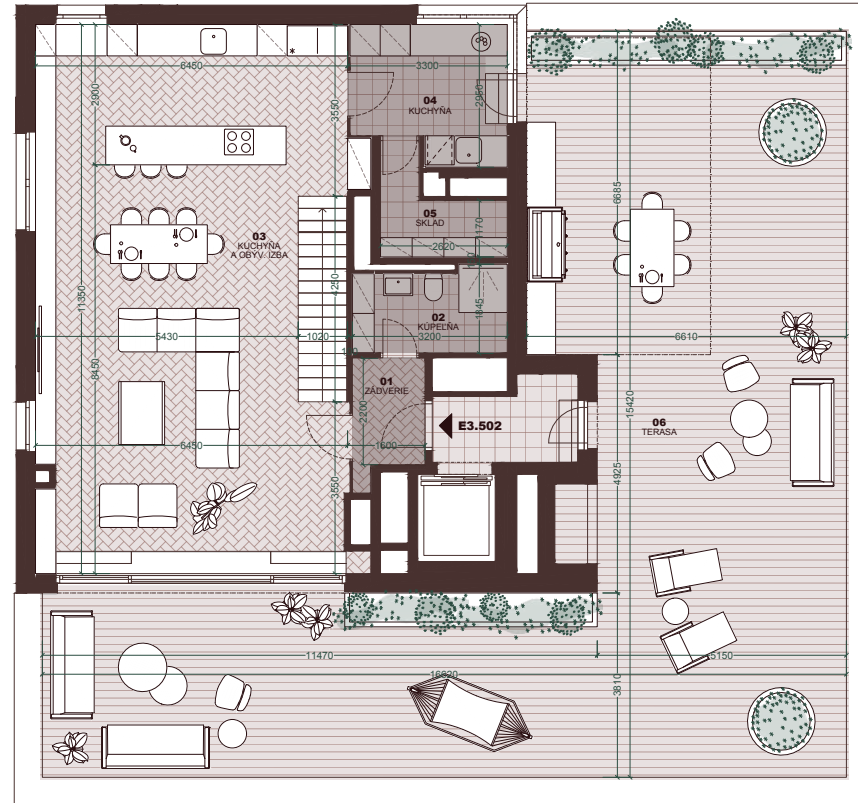

letná kuchyňa

predpriprava  
na pergolu

Mezonet  
Duplex  
apartment

### 5. NP

01	Zádvie + schodisko Entryway & Stairs	10,68 m <sup>2</sup>
02	Chodba Hall	10,11 m <sup>2</sup>
03	WC Toilet	3,32 m <sup>2</sup>
04	Spáľňa Bed room	22,35 m <sup>2</sup>
05	Kúpeľňa Bathroom	5,80 m <sup>2</sup>
06	Kúpeľňa Bathroom	8,25 m <sup>2</sup>
07	Izba Room	14,76 m <sup>2</sup>
08	Izba Room	16,45 m <sup>2</sup>
09	Izba Room	13,48 m <sup>2</sup>

### 6. NP

01	Zádvie Entryway	3,61 m <sup>2</sup>
02	Kúpeľňa Bathroom	5,43 m <sup>2</sup>
03	Kuchyňa a obývacia izba Kitchen & Living room	69,86 m <sup>2</sup>
04	Kuchyňa Kitchen	8,58 m <sup>2</sup>
05	Sklad Store-room	4,12 m <sup>2</sup>

**Plocha interiéru**  
Interior area **196,80 m<sup>2</sup>**

10 Balkón (5. NP) 8,50 m<sup>2</sup>

06 Terasa (6. NP) 137,41 m<sup>2</sup>

**Celková plocha**  
Total area **342,71 m<sup>2</sup>**

znižená svetlá výška  
lowered floor-to-ceiling height