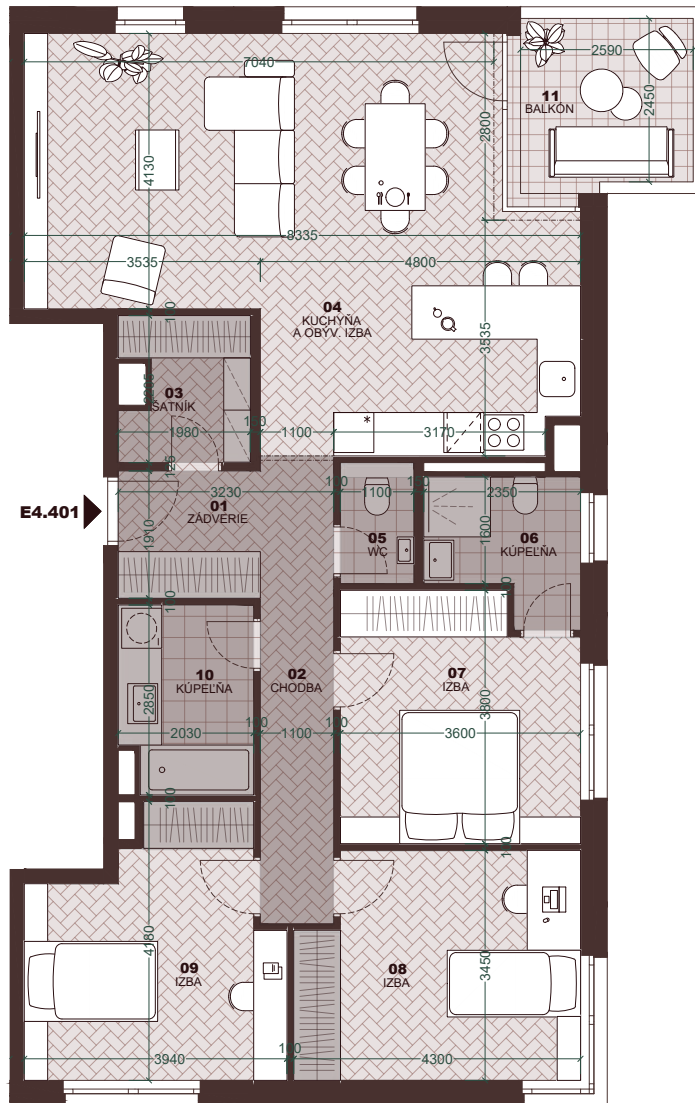

## 4

samostatný šatník  
pri vstupe

2 kúpeľne  
u bytu

priestranný  
balkón 8,5 m<sup>2</sup>

kúpeľňa  
s oknom

spálňa  
s vlastnou kúpeľňou

01	Zádverie Entryway	4,16 m <sup>2</sup>
02	Chodba Hall	8,10 m <sup>2</sup>
03	Šatník Closet	3,97 m <sup>2</sup>
04	Kuchyňa a obývacia izba Kitchen & Living room	41,59 m <sup>2</sup>
05	WC Toilet	2,00 m <sup>2</sup>
06	Kúpeľňa s WC Bathroom & Toilet	4,46 m <sup>2</sup>
07	Spálňa Bed room	12,98 m <sup>2</sup>
08	Izba Room	14,00 m <sup>2</sup>
09	Izba Room	13,50 m <sup>2</sup>
10	Kúpeľňa Bathroom	5,54 m <sup>2</sup>
<b>Plocha interiéru Interior area</b>		<b>110,30 m<sup>2</sup></b>
11	Balkón Balcony	8,50 m <sup>2</sup>
<b>Celková plocha Total area</b>		<b>118,80 m<sup>2</sup></b>

Byt  
Flat

## 4+kk

Podlažie  
Floor

## 4

01	Zádvrie Entryway	4,16 m <sup>2</sup>
02	Chodba Hall	8,10 m <sup>2</sup>
03	Šatník Closet	3,97 m <sup>2</sup>
04	Kuchyňa a obývacia izba Kitchen & Living room	41,59 m <sup>2</sup>
05	WC Toilet	2,00 m <sup>2</sup>
06	Kúpeľňa s WC Bathroom & Toilet	4,46 m <sup>2</sup>
07	Spálňa Bed room	12,98 m <sup>2</sup>
08	Izba Room	14,00 m <sup>2</sup>
09	Izba Room	13,50 m <sup>2</sup>
10	Kúpeľňa Bathroom	5,54 m <sup>2</sup>
<b>Plocha interiéru Interior area</b>		<b>110,30 m<sup>2</sup></b>
11	Balkón Balcony	8,50 m <sup>2</sup>
<b>Celková plocha Total area</b>		<b>118,80 m<sup>2</sup></b>