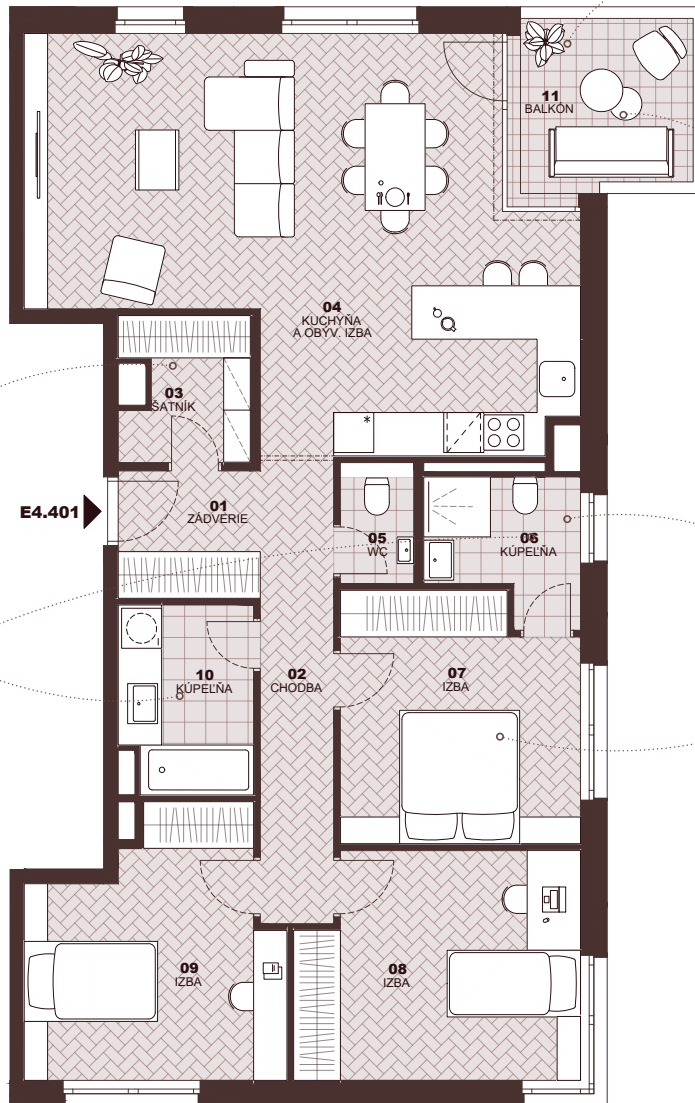

## 4+kk

Podlažie  
Floor

## 4

samostatný šatník  
pri vstupe

2 kúpeľne  
u bytu

priestranný  
balkón 8,5 m<sup>2</sup>

kúpeľňa  
s oknom

spálňa  
s vlastnou kúpeľňou

01	Zádverie Entryway	4,16 m <sup>2</sup>
02	Chodba Hall	8,10 m <sup>2</sup>
03	Šatník Closet	3,97 m <sup>2</sup>
04	Kuchyňa a obývacia izba Kitchen & Living room	41,59 m <sup>2</sup>
05	WC Toilet	2,00 m <sup>2</sup>
06	Kúpeľňa s WC Bathroom & Toilet	4,46 m <sup>2</sup>
07	Spálňa Bed room	12,98 m <sup>2</sup>
08	Izba Room	14,00 m <sup>2</sup>
09	Izba Room	13,50 m <sup>2</sup>
10	Kúpeľňa Bathroom	5,54 m <sup>2</sup>
<b>Plocha interiéru Interior area</b>		<b>110,30 m<sup>2</sup></b>
11	Balkón Balcony	8,50 m <sup>2</sup>
<b>Celková plocha Total area</b>		<b>118,80 m<sup>2</sup></b>

Byt  
Flat