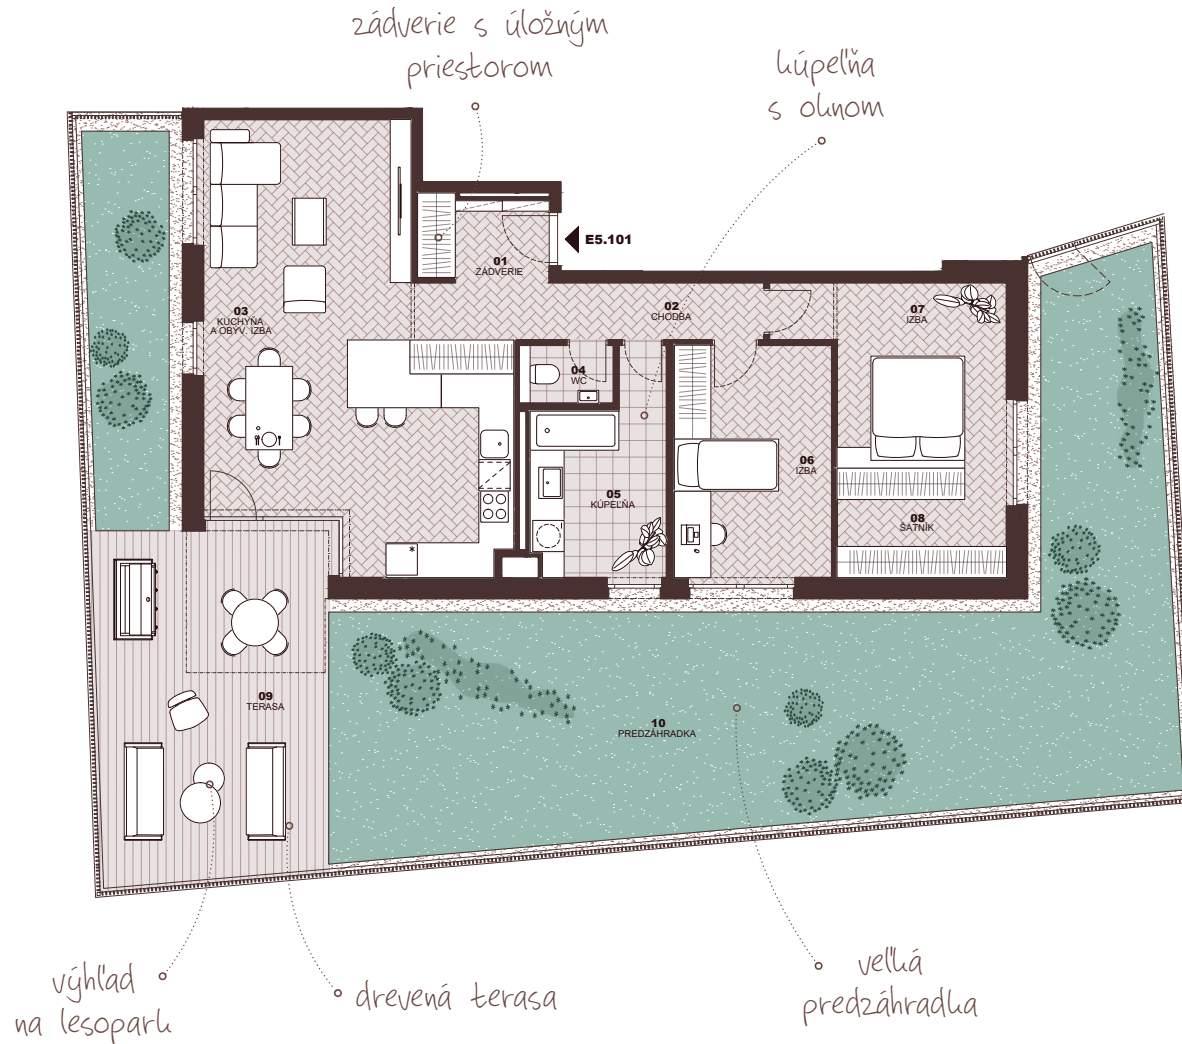

## 1

01	Záďverie Entryway	4,00 m <sup>2</sup>
02	Chodba Hall	7,75 m <sup>2</sup>
03	Kuchyňa a obývacia izba Kitchen & Living room	41,06 m <sup>2</sup>
04	WC Toilet	2,02 m <sup>2</sup>
05	Kúpeľňa Bathroom	9,54 m <sup>2</sup>
06	Izba Room	13,72 m <sup>2</sup>
07	Spáľňa Bed room	13,31 m <sup>2</sup>
08	Šatník Closet	6,78 m <sup>2</sup>

**Plocha interiéru**  
**Interior area**

**98,18 m<sup>2</sup>**

09 Predzáhradka  
Front garden

113,85 m<sup>2</sup>

10 Terasa  
Terrace

32,51 m<sup>2</sup>

**Celková plocha**  
**Total area**

**244,54 m<sup>2</sup>**