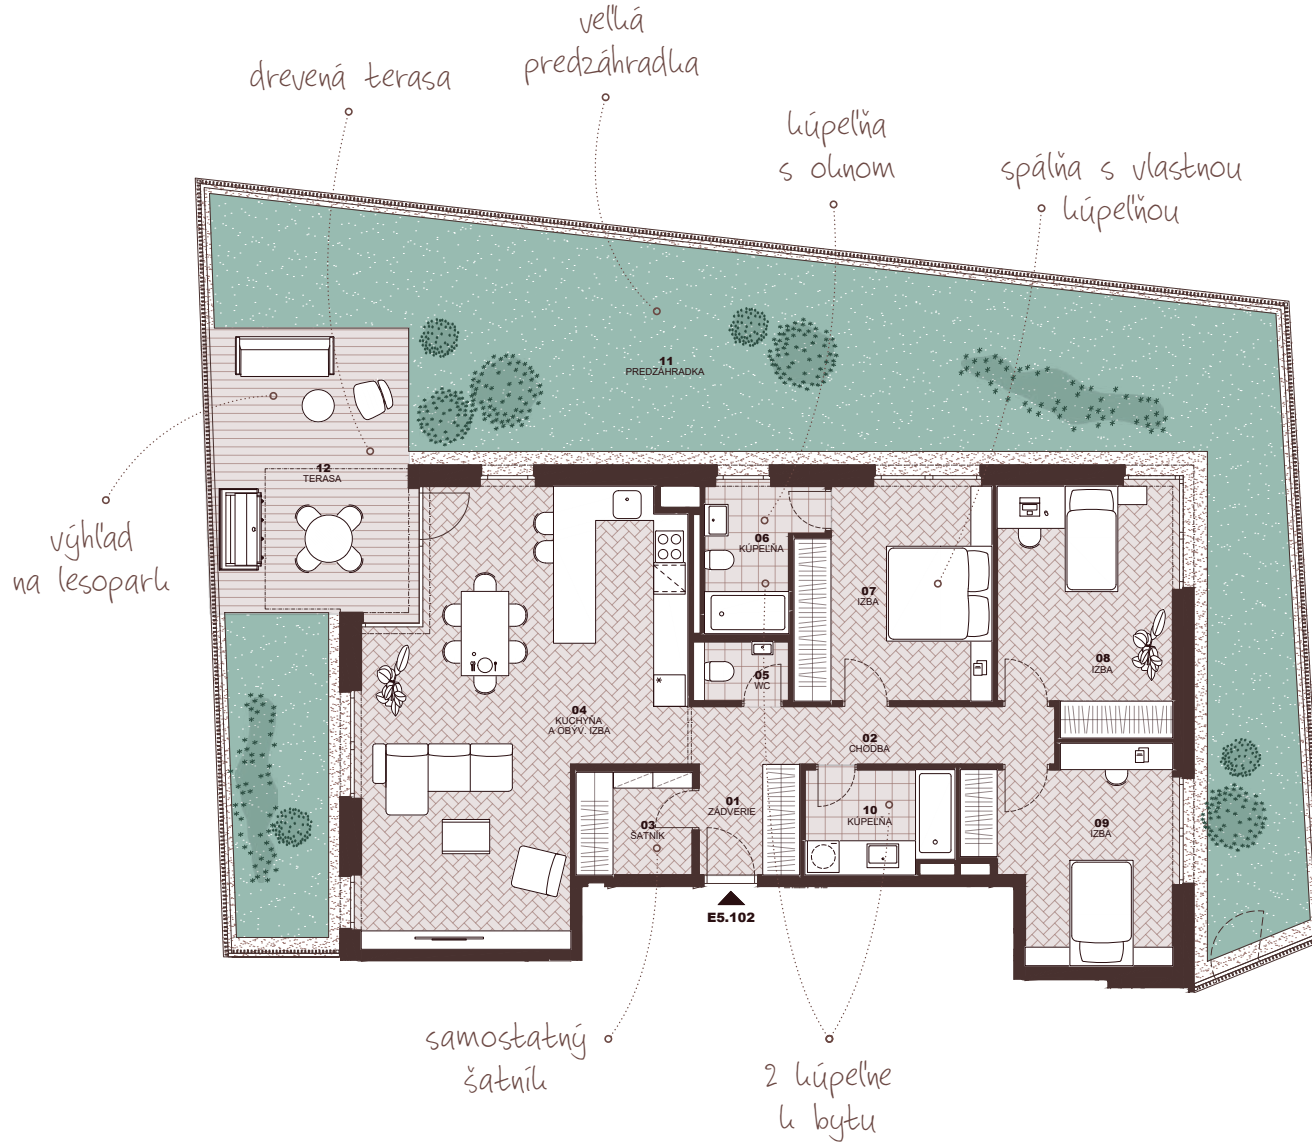

Byt
Flat

E5.102

Počet izieb
Rooms

4+kk

Podlažie
Floor

1

01	Zádvie Entryway	4,10 m ²
02	Chodba Hall	8,05 m ²
03	Šatník Closet	4,30 m ²
04	Kuchyňa a obývacia izba Kitchen & Living room	43,74 m ²
05	WC Toilet	2,05 m ²
06	Kúpeľňa s WC Bathroom & Toilet	5,25 m ²
07	Spálňa Bed room	14,97 m ²
08	Izba Room	15,47 m ²
09	Izba Room	13,96 m ²
10	Kúpeľňa Bathroom	5,48 m ²

Plocha interiéru
Interior area 117,37 m²

11 Predzáhradka 116,69 m²

12 Terasa 21,92 m²

Celková plocha
Total area 255,98 m²

Byt
Flat

E5.102

Počet izieb
Rooms

4+kk

Podlažie
Floor

1

01	Zádverie Entryway	4,10 m ²
02	Chodba Hall	8,05 m ²
03	Šatník Closet	4,30 m ²
04	Kuchyňa a obývacia izba Kitchen & Living room	43,74 m ²
05	WC Toilet	2,05 m ²
06	Kúpeľňa s WC Bathroom & Toilet	5,25 m ²
07	Spálňa Bed room	14,97 m ²
08	Izba Room	15,47 m ²
09	Izba Room	13,96 m ²
10	Kúpeľňa Bathroom	5,48 m ²

Plocha interiéru
Interior area

117,37 m²

11	Predzáhradka Front garden	116,69 m ²
12	Terasa Terrace	21,92 m ²

Celková plocha
Total area

255,98 m²

znížená svetlá výška
lowered floor-to-ceiling height