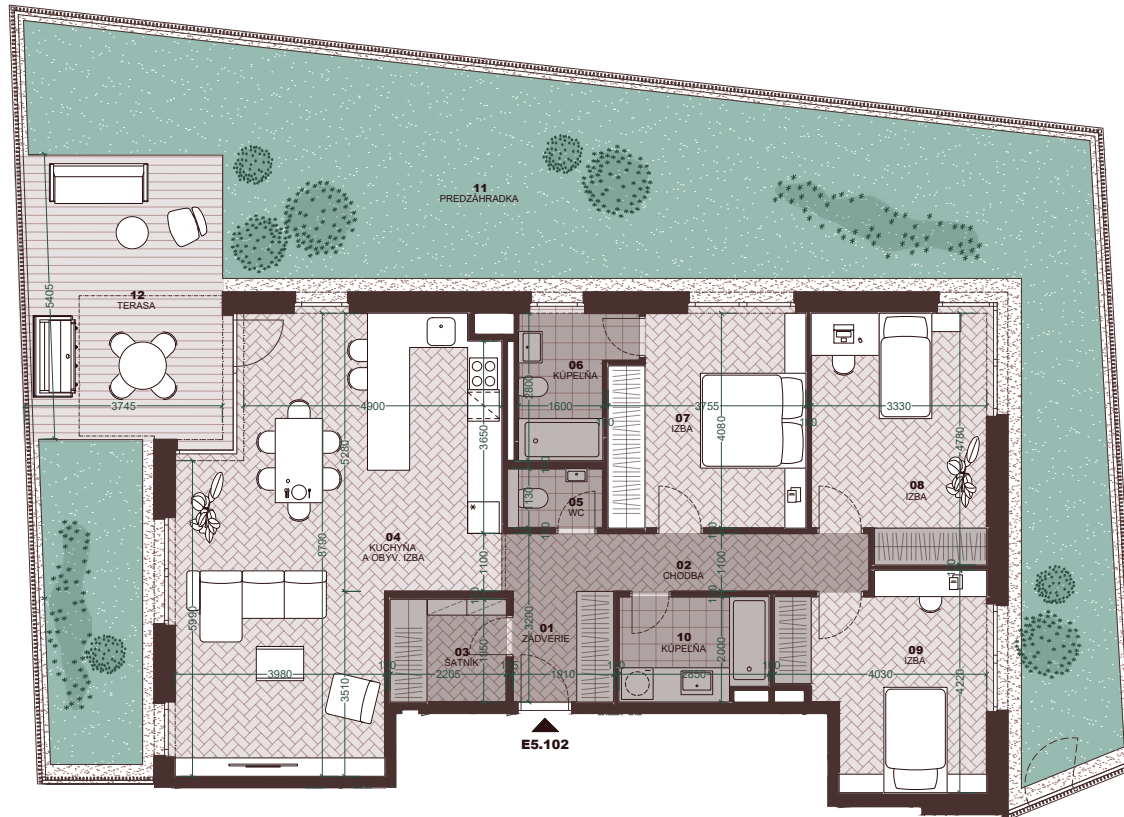

Byt
Flat

E5.102

Počet izieb
Rooms

4+kk

Podlažie
Floor

1

01	Zádvie Entryway	4,10 m ²
02	Chodba Hall	8,05 m ²
03	Šatník Closet	4,30 m ²
04	Kuchyňa a obývacia izba Kitchen & Living room	43,74 m ²
05	WC Toilet	2,05 m ²
06	Kúpeľňa s WC Bathroom & Toilet	5,25 m ²
07	Spálňa Bed room	14,97 m ²
08	Izba Room	15,47 m ²
09	Izba Room	13,96 m ²
10	Kúpeľňa Bathroom	5,48 m ²

Plocha interiéru
Interior area 117,37 m²

11 Predzáhradka 116,69 m²

12 Terasa 21,92 m²

Celková plocha
Total area 255,98 m²

Byt
Flat

E5.102

Počet izieb
Rooms

4+kk

Podlažie
Floor

1

01	Zádverie Entryway	4,10 m ²
02	Chodba Hall	8,05 m ²
03	Šatník Closet	4,30 m ²
04	Kuchyňa a obývacia izba Kitchen & Living room	43,74 m ²
05	WC Toilet	2,05 m ²
06	Kúpeľňa s WC Bathroom & Toilet	5,25 m ²
07	Spálňa Bed room	14,97 m ²
08	Izba Room	15,47 m ²
09	Izba Room	13,96 m ²
10	Kúpeľňa Bathroom	5,48 m ²

Plocha interiéru
Interior area

117,37 m²

11	Predzáhradka Front garden	116,69 m ²
12	Terasa Terrace	21,92 m ²

Celková plocha
Total area

255,98 m²

znížená svetlá výška
lowered floor-to-ceiling height