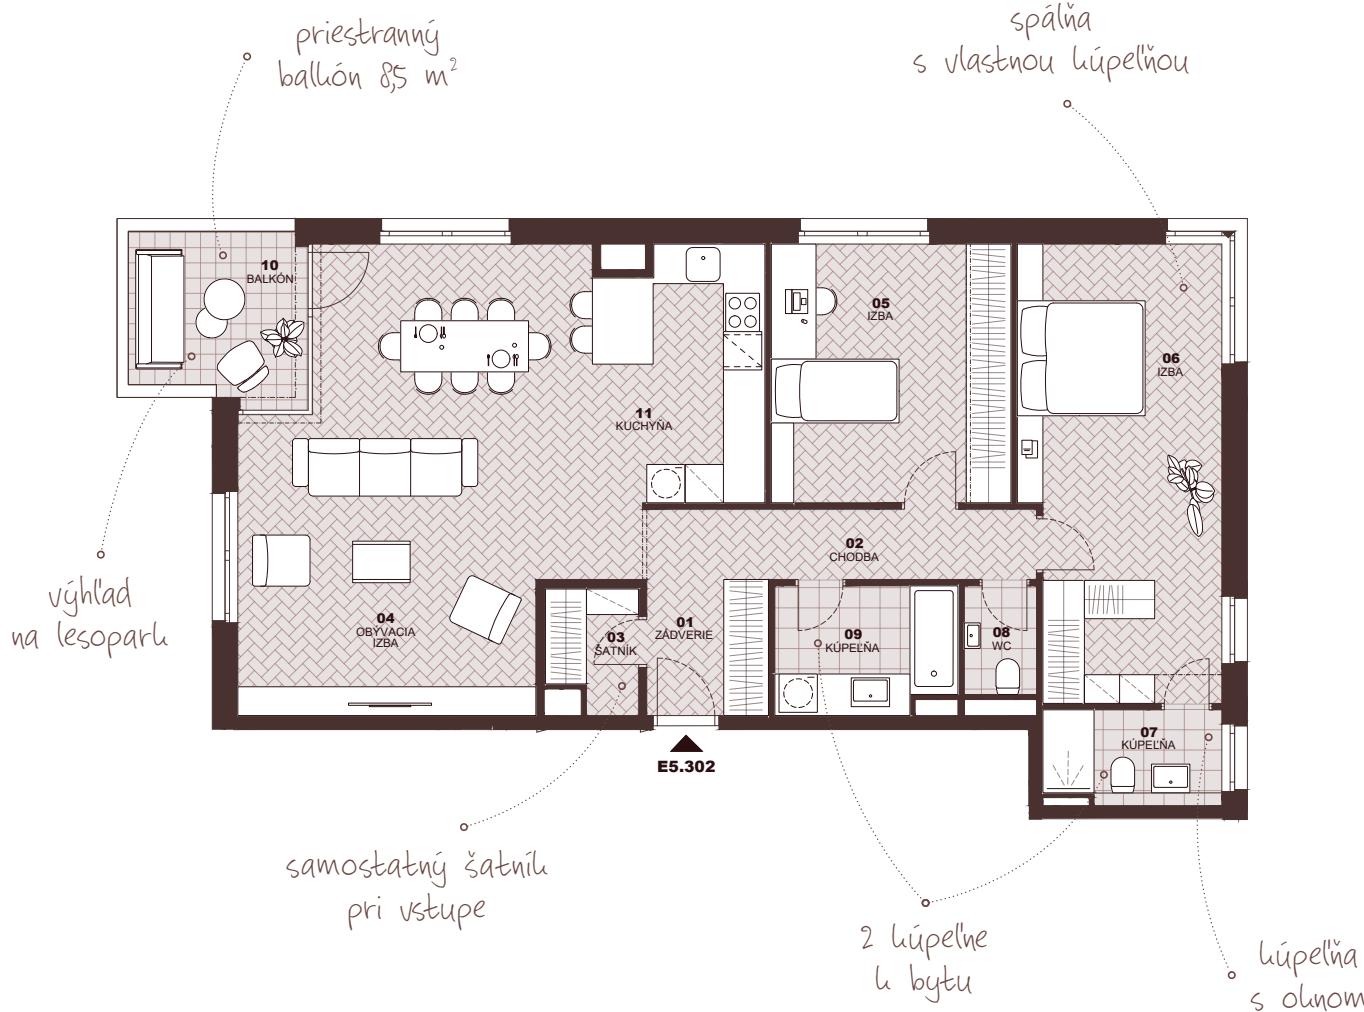

Byt  
Flat

## 3+kk

Podlažie  
Floor

## 3

01	Zádvierie Entryway	4,15 m <sup>2</sup>
02	Chodba Hall	7,08 m <sup>2</sup>
03	Šatník Closet	2,57 m <sup>2</sup>
04	Obývacia izba Living room	21,93 m <sup>2</sup>
05	Izba Room	15,19 m <sup>2</sup>
06	Spálňa Bed room	21,75 m <sup>2</sup>
07	Kúpeľňa s WC Bathroom & Toilet	4,11 m <sup>2</sup>
08	WC Toilet	1,92 m <sup>2</sup>
09	Kúpeľňa Bathroom	5,57 m <sup>2</sup>
11	Kuchyňa so stolovaním Kitchen & Dining room	25,35 m <sup>2</sup>