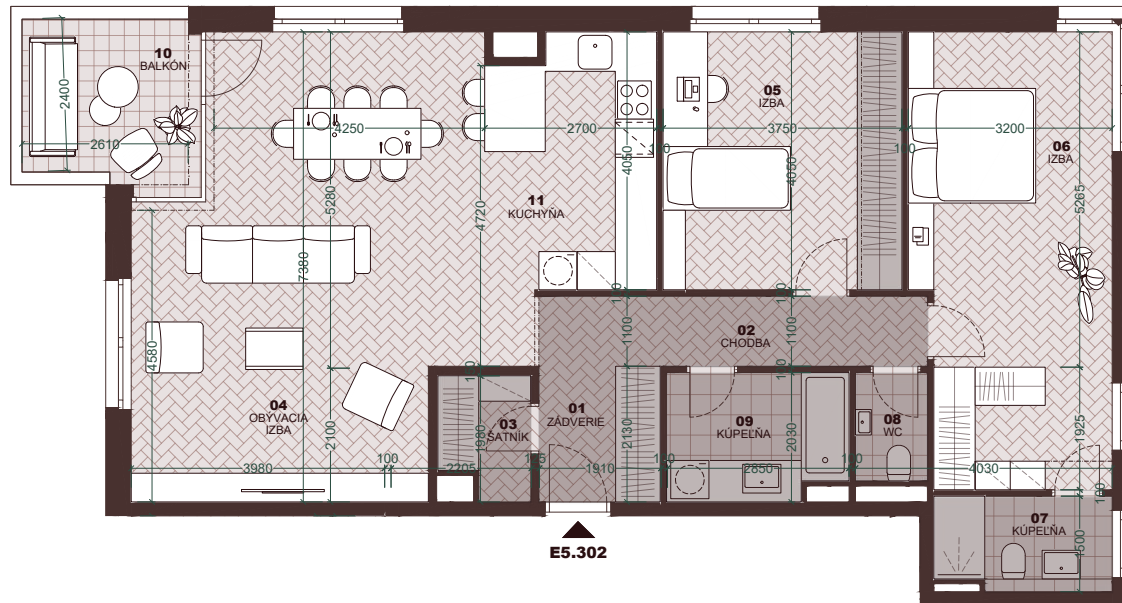

## 3

01	Zádvierie Entryway	4,15 m <sup>2</sup>
02	Chodba Hall	7,08 m <sup>2</sup>
03	Šatník Closet	2,57 m <sup>2</sup>
04	Obývacia izba Living room	21,93 m <sup>2</sup>
05	Izba Room	15,19 m <sup>2</sup>
06	Spálňa Bed room	21,75 m <sup>2</sup>
07	Kúpeľňa s WC Bathroom & Toilet	4,11 m <sup>2</sup>
08	WC Toilet	1,92 m <sup>2</sup>
09	Kúpeľňa Bathroom	5,57 m <sup>2</sup>
11	Kuchyňa so stolovaním Kitchen & Dining room	25,35 m <sup>2</sup>

**Plocha interiéru**  
Interior area **109,62 m<sup>2</sup>**

10 **Balkón**  
Balcony **8,50 m<sup>2</sup>**

**Celková plocha**  
Total area **118,12 m<sup>2</sup>**

Byt  
Flat

## 3

01	Zádvrie Entryway	4,15 m <sup>2</sup>
02	Chodba Hall	7,08 m <sup>2</sup>
03	Šatník Closet	2,57 m <sup>2</sup>
04	Obývacia izba Living room	21,93 m <sup>2</sup>
05	Izba Room	15,19 m <sup>2</sup>
06	Spálňa Bed room	21,75 m <sup>2</sup>
07	Kúpeľňa s WC Bathroom & Toilet	4,11 m <sup>2</sup>
08	WC Toilet	1,92 m <sup>2</sup>
09	Kúpeľňa Bathroom	5,57 m <sup>2</sup>
11	Kuchynä so stolovaním Kitchen & Dining room	25,35 m <sup>2</sup>