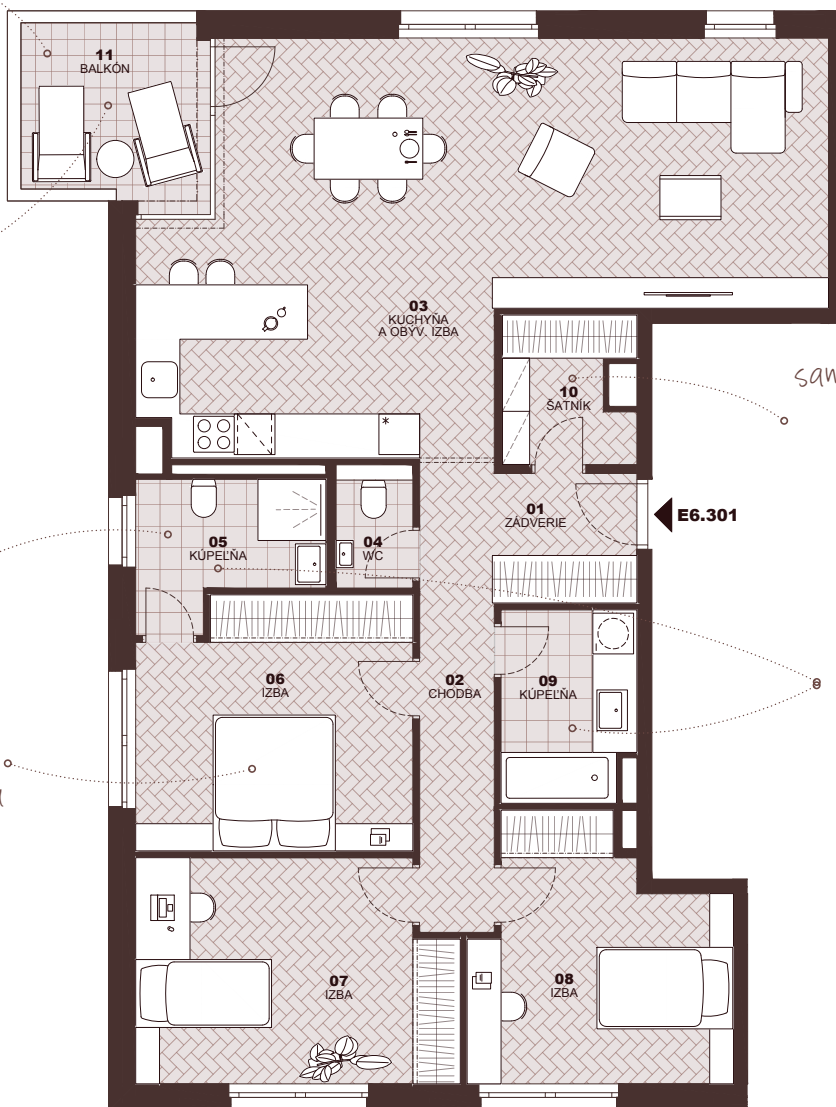

priestranný
ballón 85 m²

Byt
Flat

E6.301

Počet izieb
Rooms

4+kk

Podlažie
Floor

3

výhľad
na lesopark

kúpeľňa
s oknom

spáľňa
s vlastnou kúpeľňou

samostatný šatník
pri vstupe

2 kúpeľne
u bytu

01	Zádvie Entryway	4,10 m ²
02	Chodba Hall	10,49 m ²
03	Kuchyňa a obývacia izba Kitchen & Living room	46,37 m ²
04	WC Toilet	2,05 m ²
05	Kúpeľňa Bathroom	5,18 m ²
06	Spáľňa Bed room	14,68 m ²
07	Izba Room	15,08 m ²
08	Izba Room	12,83 m ²
09	Kúpeľňa Bathroom	5,47 m ²
10	Šatník Closet	3,91 m ²

Plocha interiéru
Interior area

120,16 m²

11 Balkón
Balcony

8,50 m²

Celková plocha
Total area

128,66 m²

Byt
Flat

E6.301

Plocha interiéru
Interior area **120,16 m²**

11 Balkón
Balcony 8,50 m²

Celková plocha
Total area **128,66 m²**

znížená svetlá výška
lowered floor-to-ceiling height