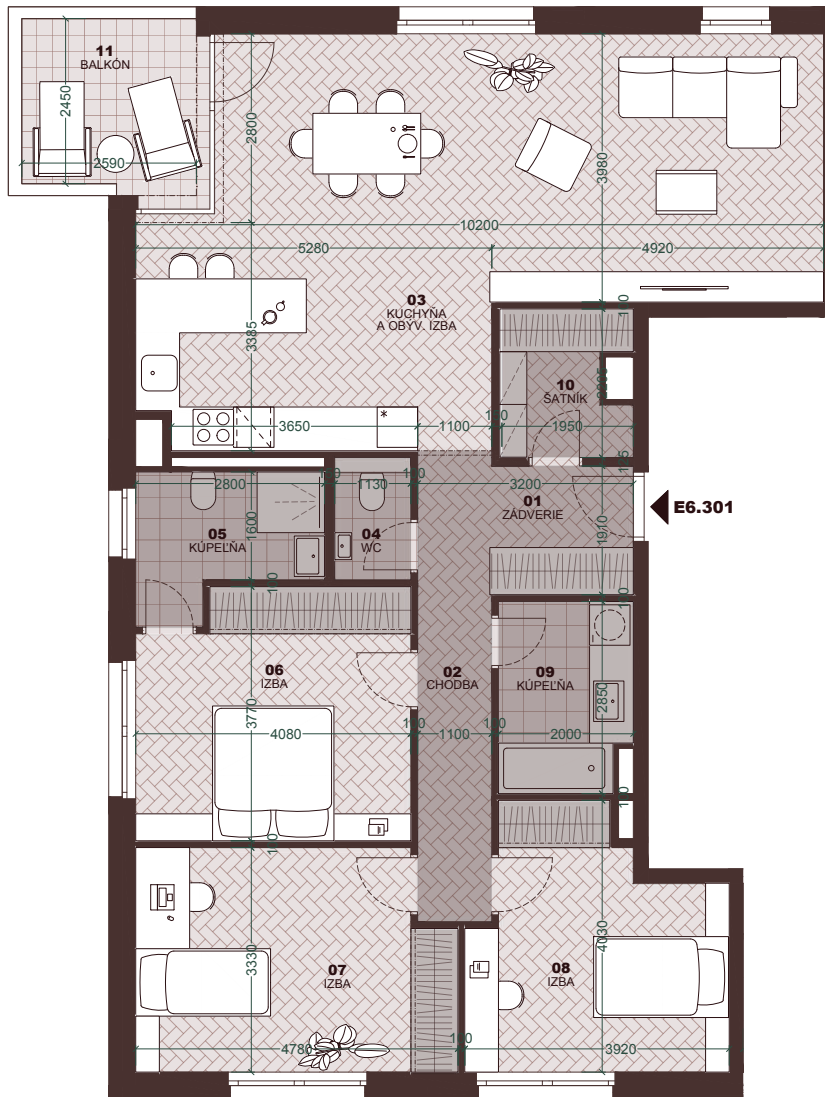

kúpeľňa
s oknom

spáľňa
s vlastnou kúpeľňou

samostatný šatník
pri vstupe

2 kúpeľne
u bytu

01	Zádvie Entryway	4,10 m ²
02	Chodba Hall	10,49 m ²
03	Kuchyňa a obývacia izba Kitchen & Living room	46,37 m ²
04	WC Toilet	2,05 m ²
05	Kúpeľňa Bathroom	5,18 m ²
06	Spáľňa Bed room	14,68 m ²
07	Izba Room	15,08 m ²
08	Izba Room	12,83 m ²
09	Kúpeľňa Bathroom	5,47 m ²
10	Šatník Closet	3,91 m ²

Plocha interiéru
Interior area

120,16 m²

11 Balkón
Balcony

8,50 m²

Celková plocha
Total area

128,66 m²

Byt
Flat

E6.301

Počet izieb
Rooms

4+kk

Podlažie
Floor

3

01	Zádvie Entryway	4,10 m ²
02	Chodba Hall	10,49 m ²
03	Kuchyňa a obývacia izba Kitchen & Living room	46,37 m ²
04	WC Toilet	2,05 m ²
05	Kúpeľňa Bathroom	5,18 m ²
06	Spálňa Bed room	14,68 m ²
07	Izba Room	15,08 m ²
08	Izba Room	12,83 m ²
09	Kúpeľňa Bathroom	5,47 m ²
10	Šatník Closet	3,91 m ²

Plocha interiéru
Interior area **120,16 m²**

11 Balkón
Balcony 8,50 m²

Celková plocha
Total area **128,66 m²**

znížená svetlá výška
lowered floor-to-ceiling height