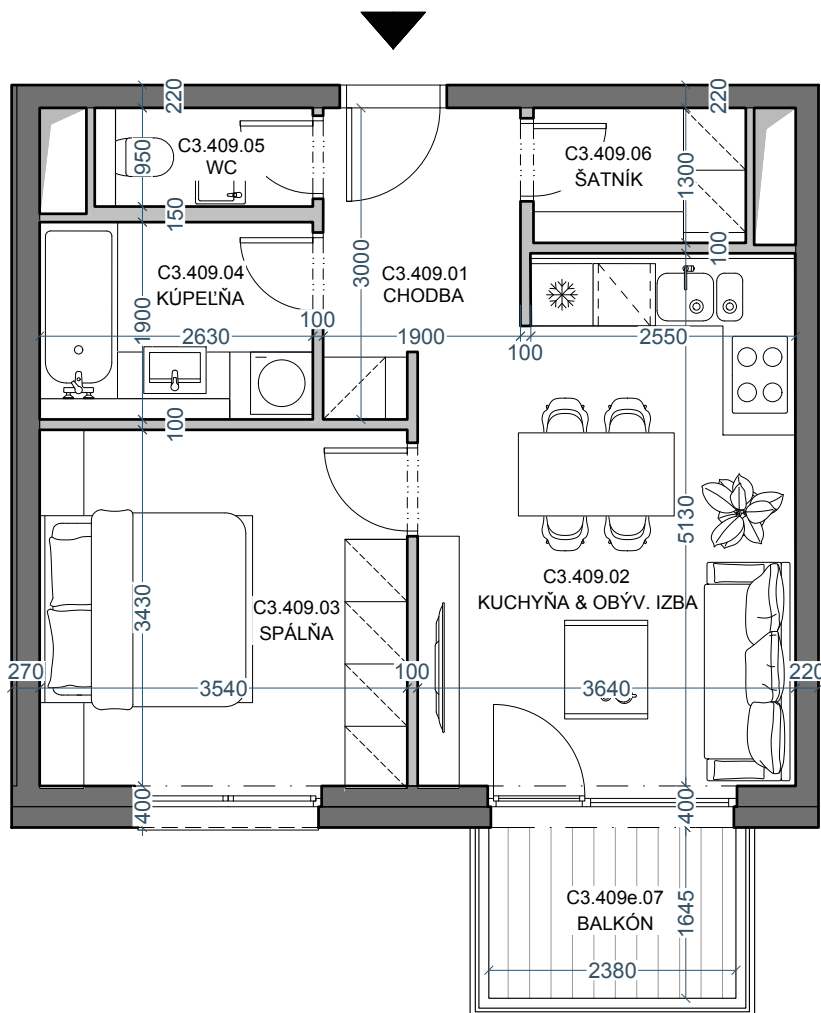

Byt
Flat

C3.409

Počet izieb
Rooms

2+kk

Podlažie
Floor

4

C3.409.1	Chodba Hall	4,97 m ²
C3.409.2	Kuchyňa A Obývacia izba Kitchen & Living room	18,66 m ²
C3.409.3	Spálňa #N/A	12,14 m ²
C3.409.04	Kúpeľňa Bathroom	5,00 m ²
C3.409.05	WC Toilet	2,00 m ²
C3.409.06	Šatník Closet	2,66 m ²

Plocha interiéru
Interior area

45,43 m²

C3.409e.07	Balkón Balcony	5,00 m ²
------------	-------------------	---------------------

Celková plocha
Total area

50,43 m²

Byt
Flat

C3.409

Počet izieb
Rooms

2+kk

Podlažie
Floor

4

C3.409.1	Chodba Hall	4,97 m ²
C3.409.2	Kuchyňa A Obývacia izba Kitchen & Living room	18,66 m ²
C3.409.3	Spálňa #N/A	12,14 m ²
C3.409.04	Kúpeľňa Bathroom	5,00 m ²
C3.409.05	WC Toilet	2,00 m ²
C3.409.06	Šatník Closet	2,66 m ²

Plocha interiéru
Interior area

45,43 m²

C3.409e.07
 Balkón Balcony | 5,00 m² |

Celková plocha
Total area

50,43 m²