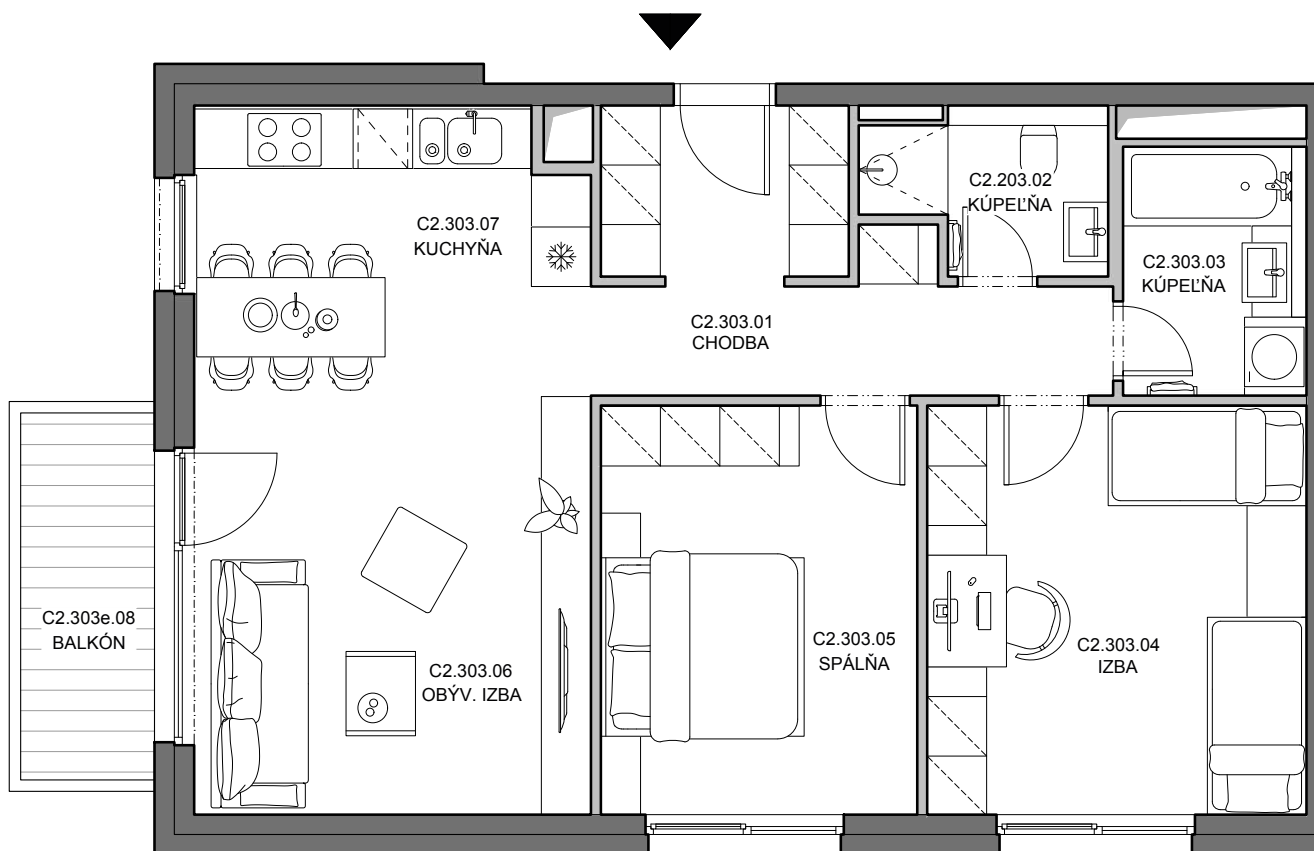

Byt
Flat

C2.303

Počet izieb
Rooms

3+kk

Podlažie
Floor

3

C2.303.01	Chodba Hall	11,08 m ²
C2.303.02	Kúpeľňa Bathroom	3,60 m ²
C2.303.03	Kúpeľňa Bathroom	4,66 m ²
C2.303.04	Izba Room	15,74 m ²
C2.303.05	Izba Room	13,13 m ²
C2.303.06	Obývacia izba Living room	17,22 m ²
C2.303.07	Kuchyňa Kitchen	11,32 m ²

Plocha interiéru
Interior area

76,75 m²

C2.303e.09

Balkón
Balcony

5,00 m²

Celková plocha
Total area

81,75 m²

Byt
Flat

C2.303

Počet izieb
Rooms

3+kk

Podlažie
Floor

3

C2.303.01	Chodba Hall	11,08 m ²
C2.303.02	Kúpeľňa Bathroom	3,60 m ²
C2.303.03	Kúpeľňa Bathroom	4,66 m ²
C2.303.04	Izba Room	15,74 m ²
C2.303.05	Izba Room	13,13 m ²
C2.303.06	Obývacia izba Living room	17,22 m ²
C2.303.07	Kuchyňa Kitchen	11,32 m ²

Plocha interiéru
Interior area

76,75 m²

C2.303e.09 **Balkón**
Balcony

5,00 m²

Celková plocha
Total area

81,75 m²