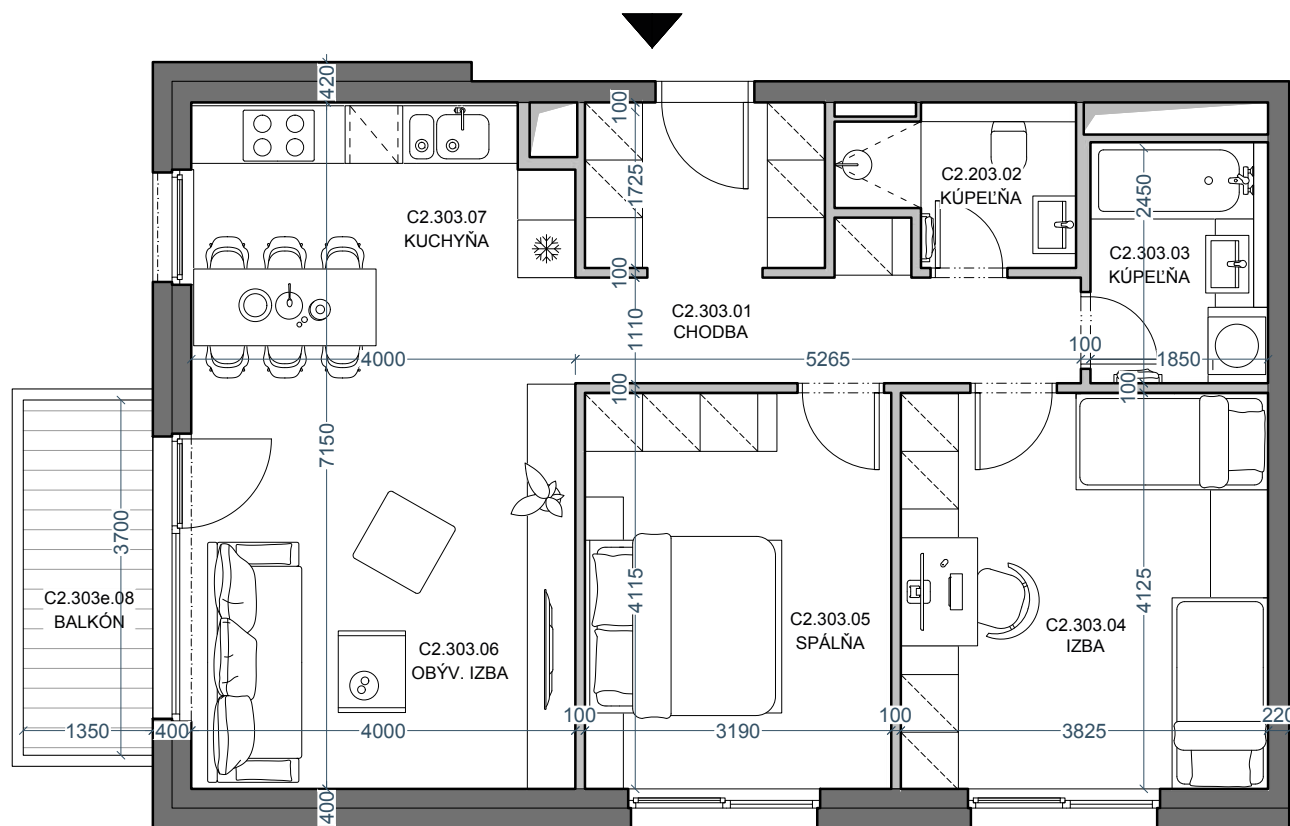

Byt
Flat

C2.303

Počet izieb
Rooms

3+kk

Podlažie
Floor

3

C2.303.01	Chodba Hall	11,08 m ²
C2.303.02	Kúpeľňa Bathroom	3,60 m ²
C2.303.03	Kúpeľňa Bathroom	4,66 m ²
C2.303.04	Izba Room	15,74 m ²
C2.303.05	Izba Room	13,13 m ²
C2.303.06	Obývacia izba Living room	17,22 m ²
C2.303.07	Kuchyňa Kitchen	11,32 m ²

Plocha interiéru
Interior area

76,75 m²

C2.303e.09

Balkón
Balcony

5,00 m²

Celková plocha
Total area

81,75 m²

Byt
Flat

C2.303

Počet izieb
Rooms

3+kk

Podlažie
Floor

3

C2.303.01	Chodba Hall	11,08 m ²
C2.303.02	Kúpeľňa Bathroom	3,60 m ²
C2.303.03	Kúpeľňa Bathroom	4,66 m ²
C2.303.04	Izba Room	15,74 m ²
C2.303.05	Izba Room	13,13 m ²
C2.303.06	Obývacia izba Living room	17,22 m ²
C2.303.07	Kuchyňa Kitchen	11,32 m ²

Plocha interiéru
Interior area

76,75 m²

C2.303e.09 **Balkón**
Balcony

5,00 m²

Celková plocha
Total area

81,75 m²