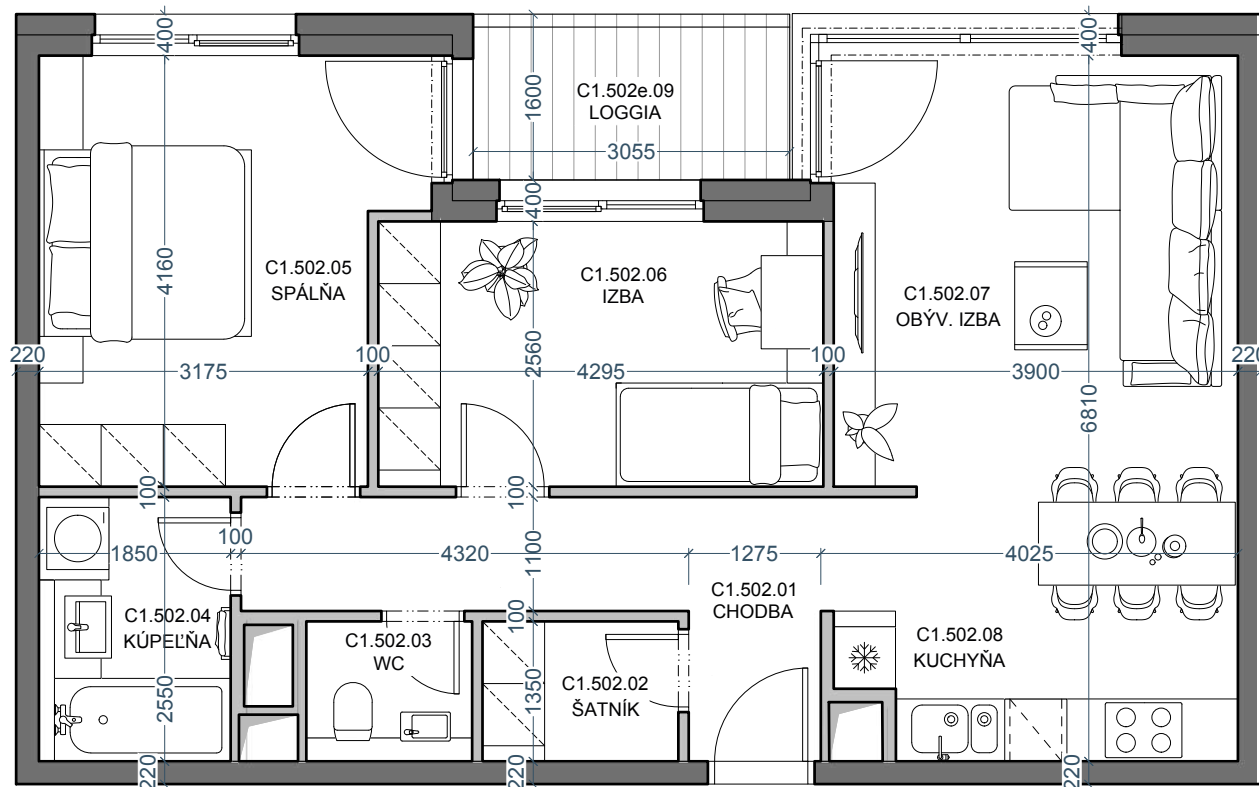

Byt
Flat

C1.502

Počet izieb
Rooms

3+kk

Podlažie
Floor

5

C1.502.01	Chodba Hall	8,55 m ²
C1.502.02	Šatník Closet	2,52 m ²
C1.502.03	WC Toilet	2,16 m ²
C1.502.04	Kúpeľňa Bathroom	4,72 m ²
C1.502.05	Izba Room	14,28 m ²
C1.502.06	Izba Room	11,00 m ²
C1.502.07	Izba Room	16,79 m ²
C1.502.08	Kuchyňa Kitchen	9,53 m ²

Plocha interiéru
Interior area

69,55 m²

C1.502e.09 Loggia
Loggia

4,51 m²

Celková plocha
Total area

74,06 m²

Byt
Flat

C1.502

Počet izieb
Rooms

3+kk

Podlažie
Floor

5

C1.502.01	Chodba Hall	8,55 m ²
C1.502.02	Šatník Closet	2,52 m ²
C1.502.03	WC Toilet	2,16 m ²
C1.502.04	Kúpeľňa Bathroom	4,72 m ²
C1.502.05	Izba Room	14,28 m ²
C1.502.06	Izba Room	11,00 m ²
C1.502.07	Izba Room	16,79 m ²
C1.502.08	Kuchyňa Kitchen	9,53 m ²

Plocha interiéru
Interior area

69,55 m²

C1.502e.09 Loggia
Loggia

4,51 m²

Celková plocha
Total area

74,06 m²