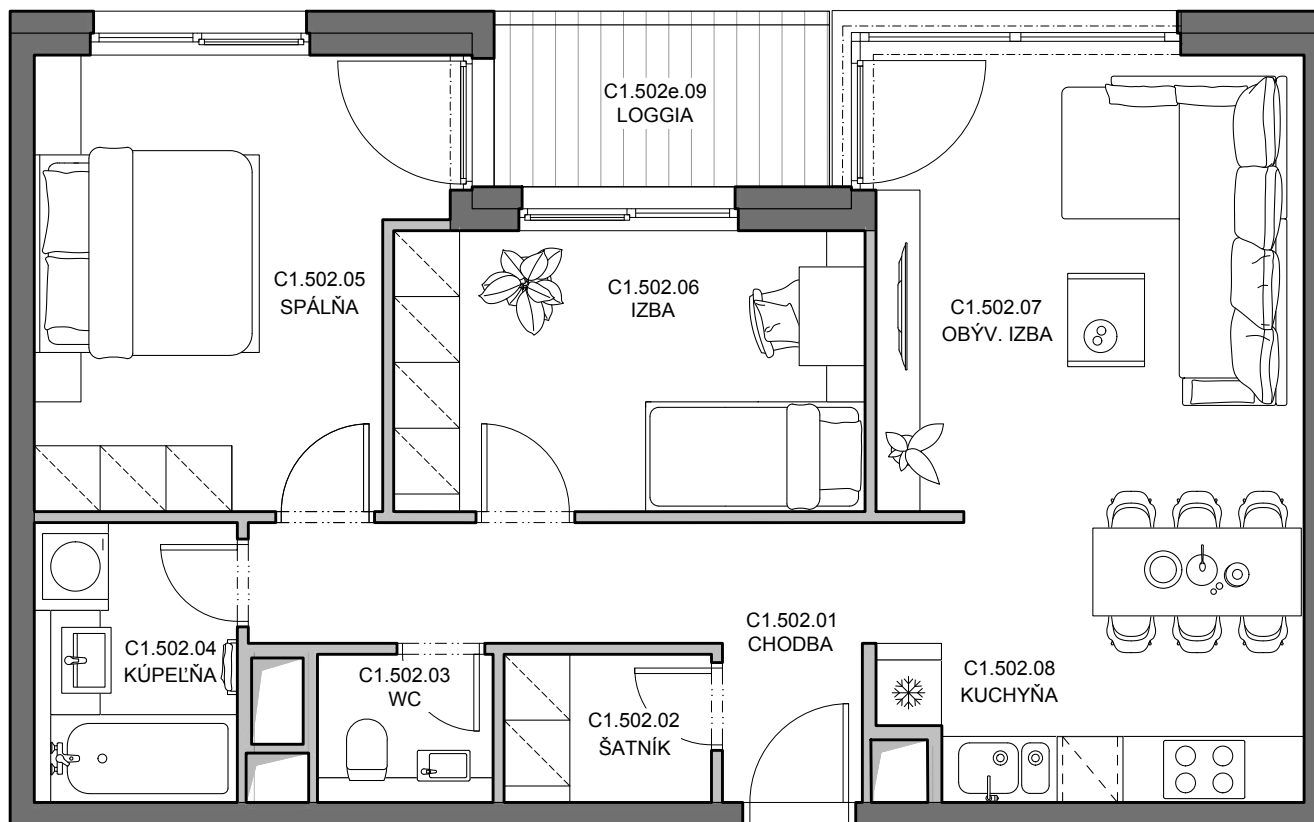

Byt
Flat

C1.502

Počet izieb
Rooms

3+kk

Podlažie
Floor

5

C1.502.01	Chodba Hall	8,55 m ²
C1.502.02	Šatník Closet	2,52 m ²
C1.502.03	WC Toilet	2,16 m ²
C1.502.04	Kúpeľňa Bathroom	4,72 m ²
C1.502.05	Izba Room	14,28 m ²
C1.502.06	Izba Room	11,00 m ²
C1.502.07	Izba Room	16,79 m ²
C1.502.08	Kuchyňa Kitchen	9,53 m ²

Plocha interiéru
Interior area

69,55 m²

C1.502e.09 Loggia
Loggia

4,51 m²

Celková plocha
Total area

74,06 m²

Byt
Flat

C1.502

Počet izieb
Rooms

3+kk

Podlažie
Floor

5

C1.502.01	Chodba Hall	8,55 m ²
C1.502.02	Šatník Closet	2,52 m ²
C1.502.03	WC Toilet	2,16 m ²
C1.502.04	Kúpeľňa Bathroom	4,72 m ²
C1.502.05	Izba Room	14,28 m ²
C1.502.06	Izba Room	11,00 m ²
C1.502.07	Izba Room	16,79 m ²
C1.502.08	Kuchyňa Kitchen	9,53 m ²

Plocha interiéru
Interior area

69,55 m²

C1.502e.09 Loggia
Loggia

4,51 m²

Celková plocha
Total area

74,06 m²