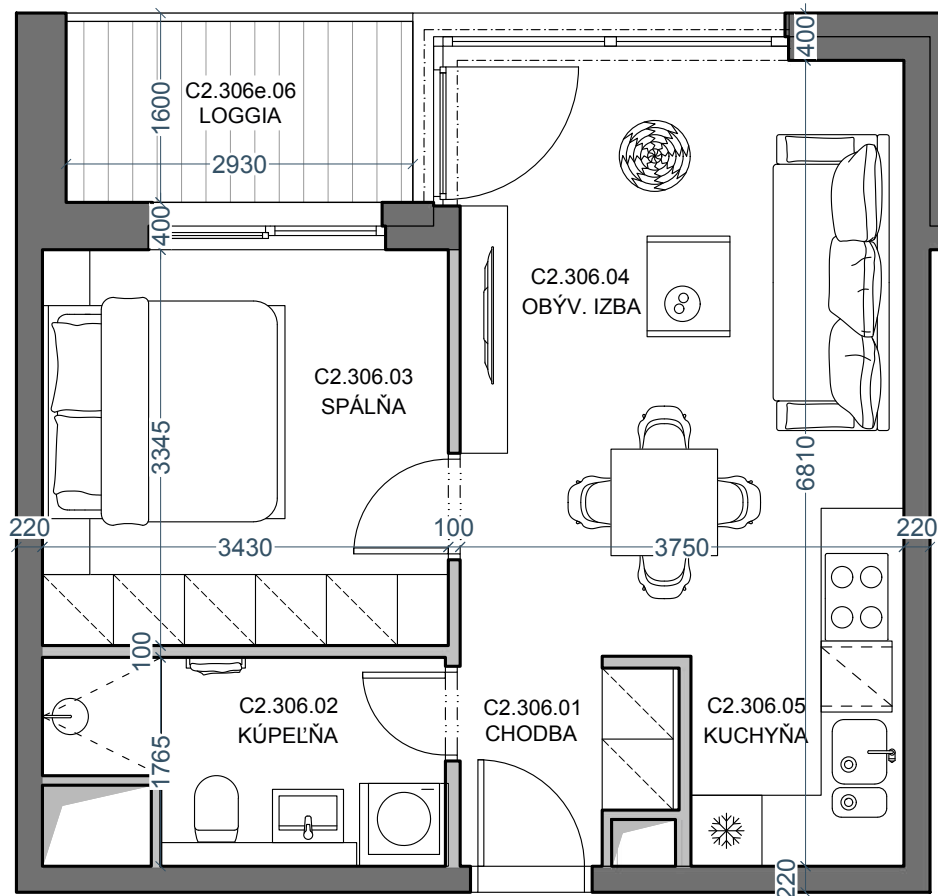

Byt
Flat

C2.306

Počet izieb
Rooms

2+kk

Podlažie
Floor

3