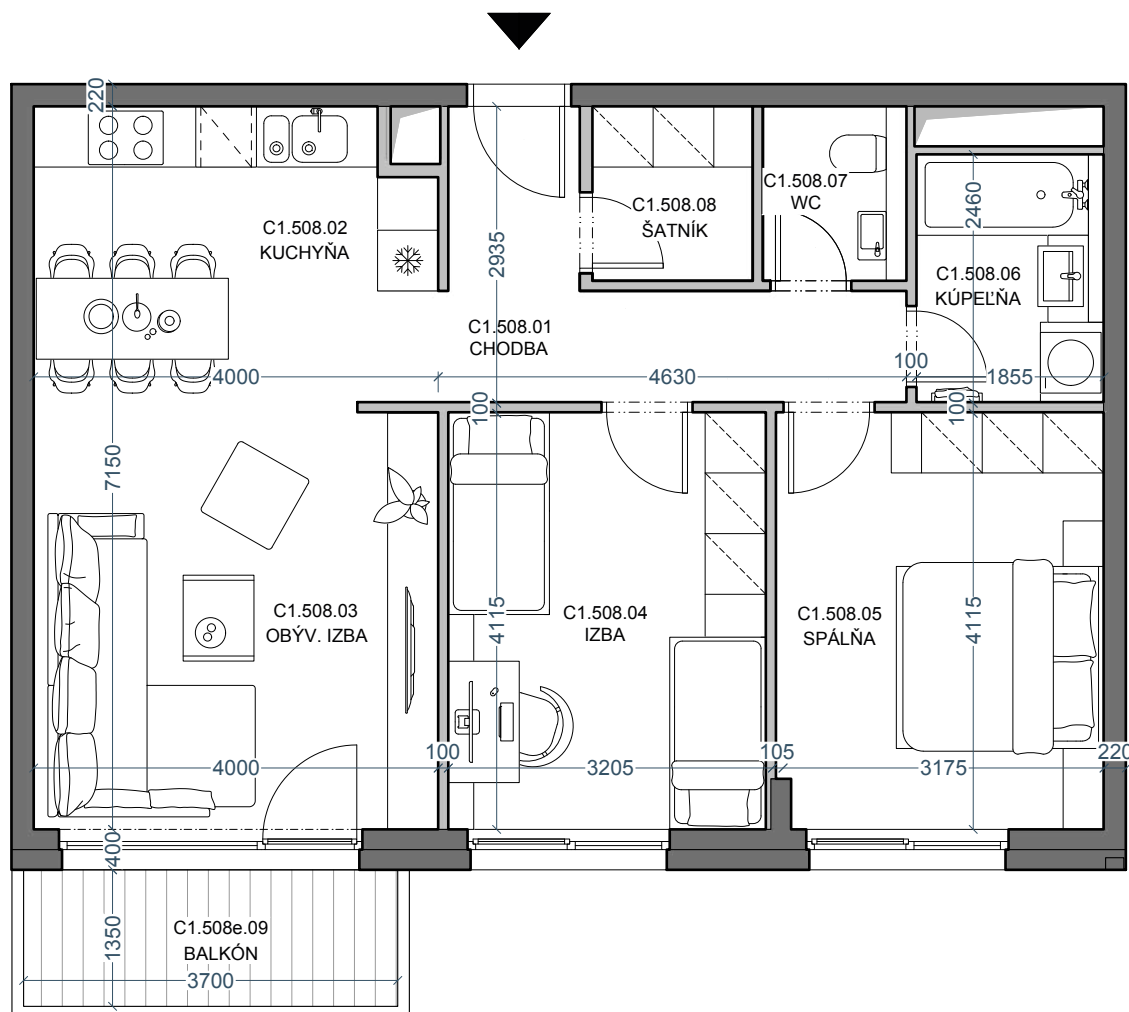

Byt
Flat

C1.508

Počet izieb
Rooms

3+kk

Podlažie
Floor

5

C1.508.01	Chodba Hall	7,85 m ²
C1.508.02	Kuchyňa Kitchen	11,28 m ²
C1.508.03	Obývacia izba Living room	17,26 m ²
C1.508.04	Izba Room	12,95 m ²
C1.508.05	Izba Room	13,29 m ²
C1.508.06	Kúpeľňa Bathroom	4,53 m ²
C1.508.07	WC Toilet	2,45 m ²
C1.508.08	Šatník Closet	2,73 m ²

Plocha interiéru
Interior area

72,34 m²

C1.508e.09 **Balkón**
Balcony

5,00 m²

Celková plocha
Total area

77,34 m²

Byt
Flat

C1.508

Počet izieb
Rooms

3+kk

Podlažie
Floor

5

C1.508.01	Chodba Hall	7,85 m ²
C1.508.02	Kuchyňa Kitchen	11,28 m ²
C1.508.03	Obývacia izba Living room	17,26 m ²
C1.508.04	Izba Room	12,95 m ²
C1.508.05	Izba Room	13,29 m ²
C1.508.06	Kúpeľňa Bathroom	4,53 m ²
C1.508.07	WC Toilet	2,45 m ²
C1.508.08	Šatník Closet	2,73 m ²

Plocha interiéru
Interior area

72,34 m²

C1.508e.09 **Balkón**
Balcony

5,00 m²

Celková plocha
Total area

77,34 m²