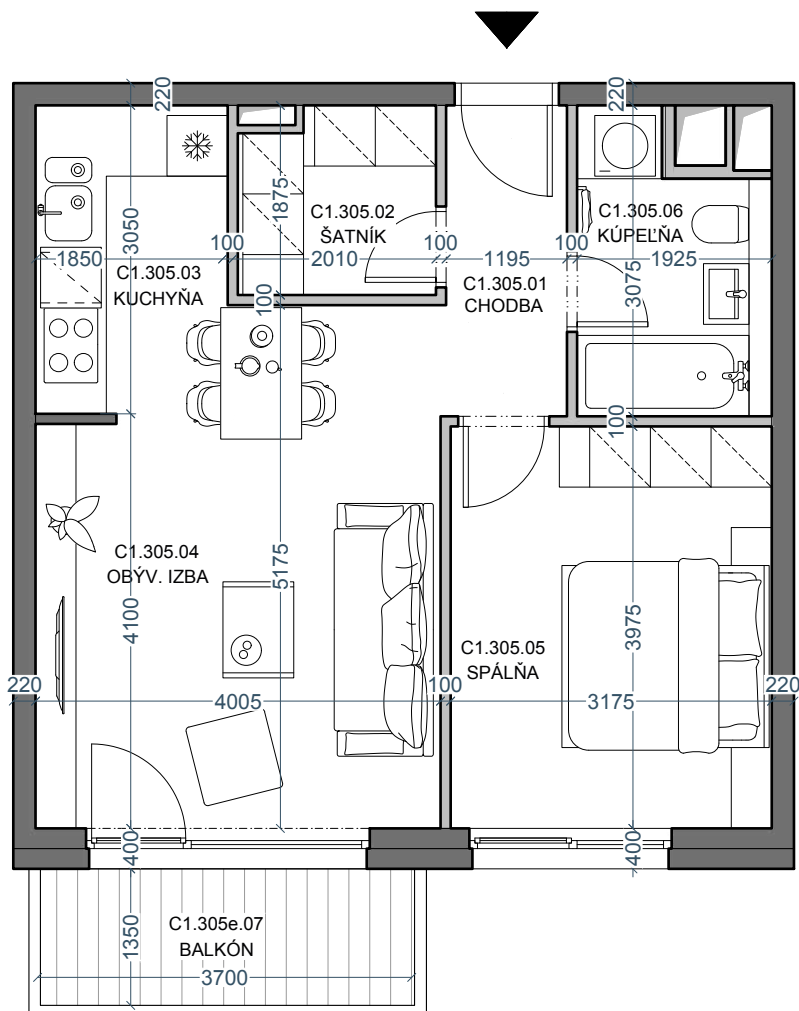

Byt  
Flat

**C1.305**

Počet izieb  
Rooms

**2+kk**

Podlažie  
Floor

**3**

C1.305.01	Chodba Hall	4,04 m <sup>2</sup>
C1.305.02	Šatník Closet	3,67 m <sup>2</sup>
C1.305.03	Kuchyňa Kitchen	8,35 m <sup>2</sup>
C1.305.04	Obývacia izba Living room	16,26 m <sup>2</sup>
C1.305.05	Izba Room	12,72 m <sup>2</sup>
C1.305.06	Kúpeľňa Bathroom	5,06 m <sup>2</sup>

**Plocha interiéru**  
Interior area **50,10 m<sup>2</sup>**

C1.305e.08 **Balkón**  
Balcony **5,00 m<sup>2</sup>**

**Celková plocha**  
Total area **55,10 m<sup>2</sup>**

Byt  
Flat

**C1.305**

Počet izieb  
Rooms

**2+kk**

Podlažie  
Floor

**3**

C1.305.01	Chodba Hall	4,04 m <sup>2</sup>
C1.305.02	Šatník Closet	3,67 m <sup>2</sup>
C1.305.03	Kuchyňa Kitchen	8,35 m <sup>2</sup>
C1.305.04	Obývacia izba Living room	16,26 m <sup>2</sup>
C1.305.05	Izba Room	12,72 m <sup>2</sup>
C1.305.06	Kúpeľňa Bathroom	5,06 m <sup>2</sup>

**Plocha interiéru**  
Interior area

**50,10 m<sup>2</sup>**

C1.305e.08

Balkón  
Balcony

5,00 m<sup>2</sup>

**Celková plocha**  
Total area

**55,10 m<sup>2</sup>**