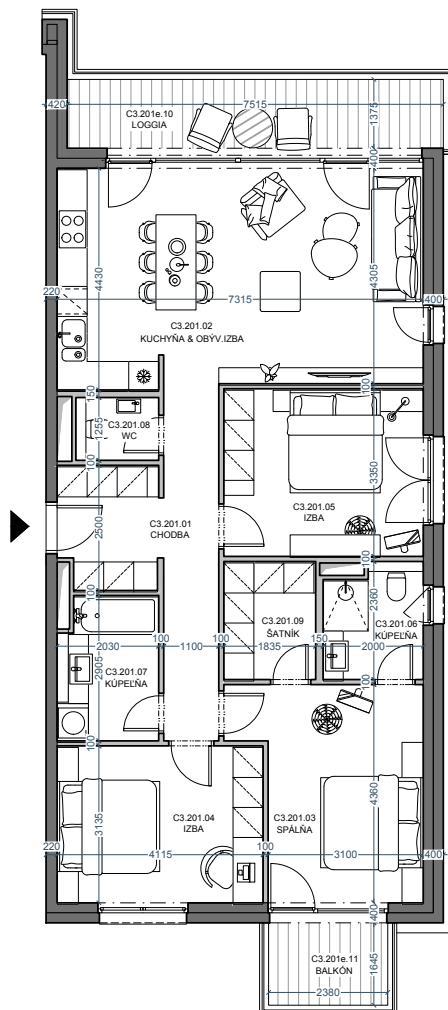

Byt
Flat

C3.201

Počet izieb
Rooms

4+kk

Podlažie
Floor

2

C3.201.1	Chodba Hall	13,13 m ²
C3.201.2	Kuchyňa A Obývacia izba Kitchen & Living room	32,57 m ²
C3.201.3	Spáľňa #N/A	15,32 m ²
C3.201.04	Izba Room	12,90 m ²
C3.201.05	Izba Room	13,57 m ²
C3.201.06	Kúpeľňa Bathroom	4,49 m ²
C3.201.07	Kúpeľňa Bathroom	5,65 m ²
C3.201.08	WC Toilet	2,08 m ²
C3.201.09	Šatník Closet	4,33 m ²

**Plocha interiéru
Interior area** 104,04 m²

C3.201e.10 Loggia
Loggia 13,45 m²

C3.201e.11 Balkón
Balcony 5,00 m²

**Celková plocha
Total area** 122,49 m²

Byt
Flat

C3.201

Počet izieb
Rooms

4+kk

Podlažie
Floor

2

C3.201.1	Chodba Hall	13,13 m ²
C3.201.2	Kuchynia A Obyvacia izba Kitchen & Living room	32,57 m ²
C3.201.3	Spálna #N/A	15,32 m ²
C3.201.04	Izba Room	12,90 m ²
C3.201.05	Izba Room	13,57 m ²
C3.201.06	Kúpeľňa Bathroom	4,49 m ²
C3.201.07	Kúpeľňa Bathroom	5,65 m ²
C3.201.08	WC Toilet	2,08 m ²
C3.201.09	Šatník Closet	4,33 m ²

Plocha interiéru
Interior area

104,04 m²

C3.201e.10 Loggia
Loggia

13,45 m²

C3.201e.11 Balkón
Balcony

5,00 m²

Celková plocha
Total area

122,49 m²