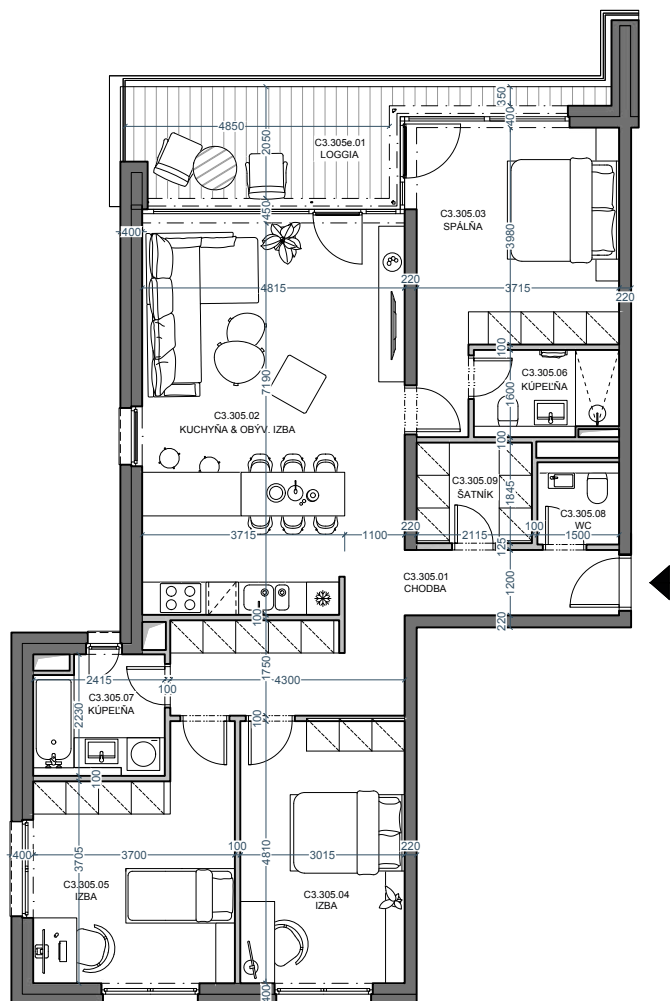

Byt
Flat

C3.305

Počet izieb
Rooms

4+kk

Podlažie
Floor

3

C3.305.1	Chodba Hall	13,99 m ²
C3.305.2	Kuchyňa A Obývacia izba Kitchen & Living room	34,24 m ²
C3.305.3	Spálňa #N/A	17,18 m ²
C3.305.04	Izba Room	14,50 m ²
C3.305.05	Izba Room	15,02 m ²
C3.305.06	Kúpeľňa Bathroom	4,10 m ²
C3.305.07	Kúpeľňa Bathroom	5,10 m ²
C3.305.08	WC Toilet	2,27 m ²
C3.305.09	Šatník Closet	3,90 m ²

Plocha interiéru
Interior area **110,30 m²**

C3.305e.10 Loggia
Loggia **15,24 m²**

Celková plocha
Total area **125,54 m²**

Byt
Flat

C3.305

Počet izieb
Rooms

4+kk

Podlažie
Floor

3

C3.305.1	Chodba Hall	13,99 m ²
C3.305.2	Kuchyňa A Obývacia izba Kitchen & Living room	34,24 m ²
C3.305.3	Spálňa #N/A	17,18 m ²
C3.305.04	Izba Room	14,50 m ²
C3.305.05	Izba Room	15,02 m ²
C3.305.06	Kúpeľňa Bathroom	4,10 m ²
C3.305.07	Kúpeľňa Bathroom	5,10 m ²
C3.305.08	WC Toilet	2,27 m ²
C3.305.09	Šatník Closet	3,90 m ²

Plocha interiéru
Interior area

110,30 m²

C3.305e.10 Loggia
Loggia

15,24 m²

Celková plocha
Total area

125,54 m²