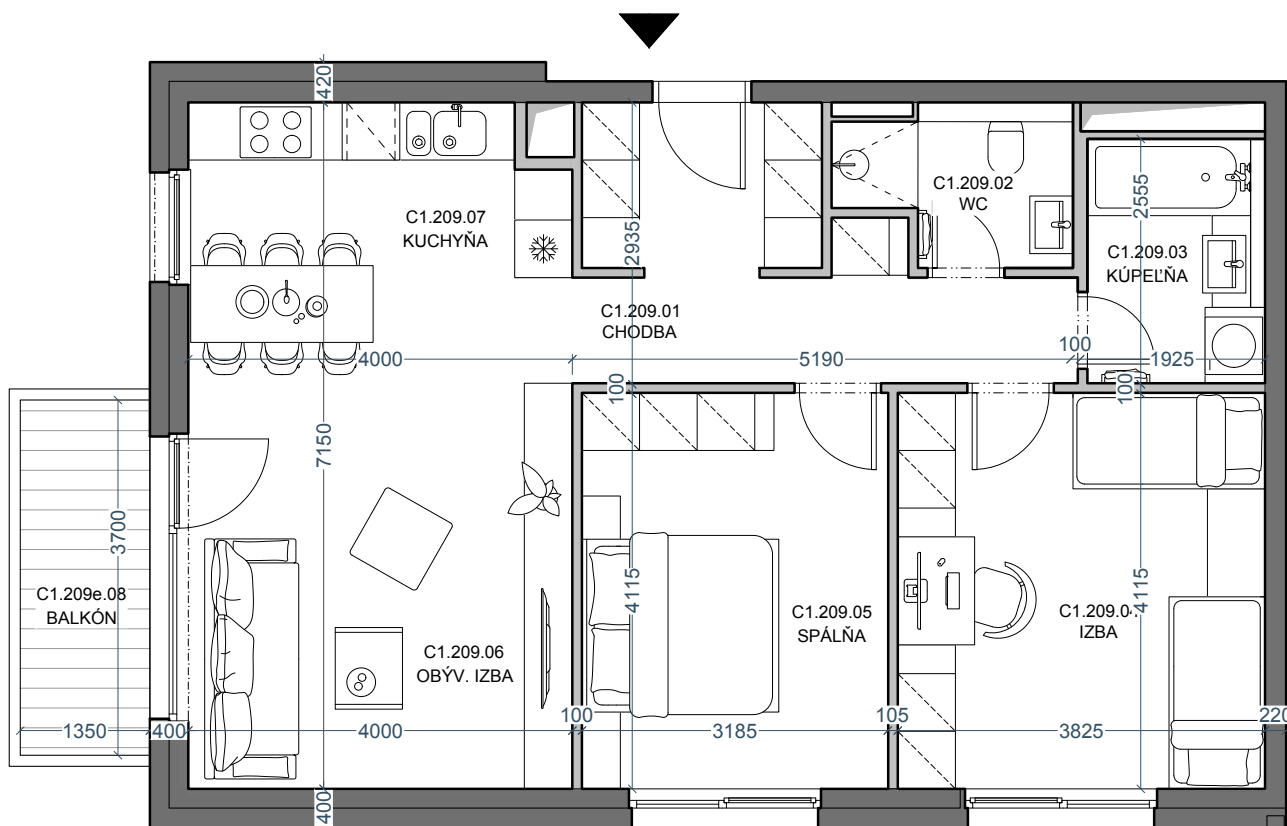

Byt
Flat

C1.209

Počet izieb
Rooms

3+kk

Podlažie
Floor

2

C1.209.01	Chodba Hall	11,03 m ²
C1.209.02	WC Toilet	3,60 m ²
C1.209.03	Kúpeľňa Bathroom	4,71 m ²
C1.209.04	Izba Room	15,78 m ²
C1.209.05	Izba Room	13,16 m ²
C1.209.06	Obývacia izba Living room	17,26 m ²
C1.209.07	Kuchyňa Kitchen	11,28 m ²

Plocha interiéru
Interior area

76,82 m²

C1.209e.09 **Balkón**
Balcony

5,00 m²

Celková plocha
Total area

81,82 m²

Byt
Flat

C1.209

Počet izieb
Rooms

3+kk

Podlažie
Floor

2

C1.209.01	Chodba Hall	11,03 m ²
C1.209.02	WC Toilet	3,60 m ²
C1.209.03	Kúpeľňa Bathroom	4,71 m ²
C1.209.04	Izba Room	15,78 m ²
C1.209.05	Izba Room	13,16 m ²
C1.209.06	Obývacia izba Living room	17,26 m ²
C1.209.07	Kuchyňa Kitchen	11,28 m ²

Plocha interiéru
Interior area

76,82 m²

C1.209e.09 **Balkón**
Balcony

5,00 m²

Celková plocha
Total area

81,82 m²