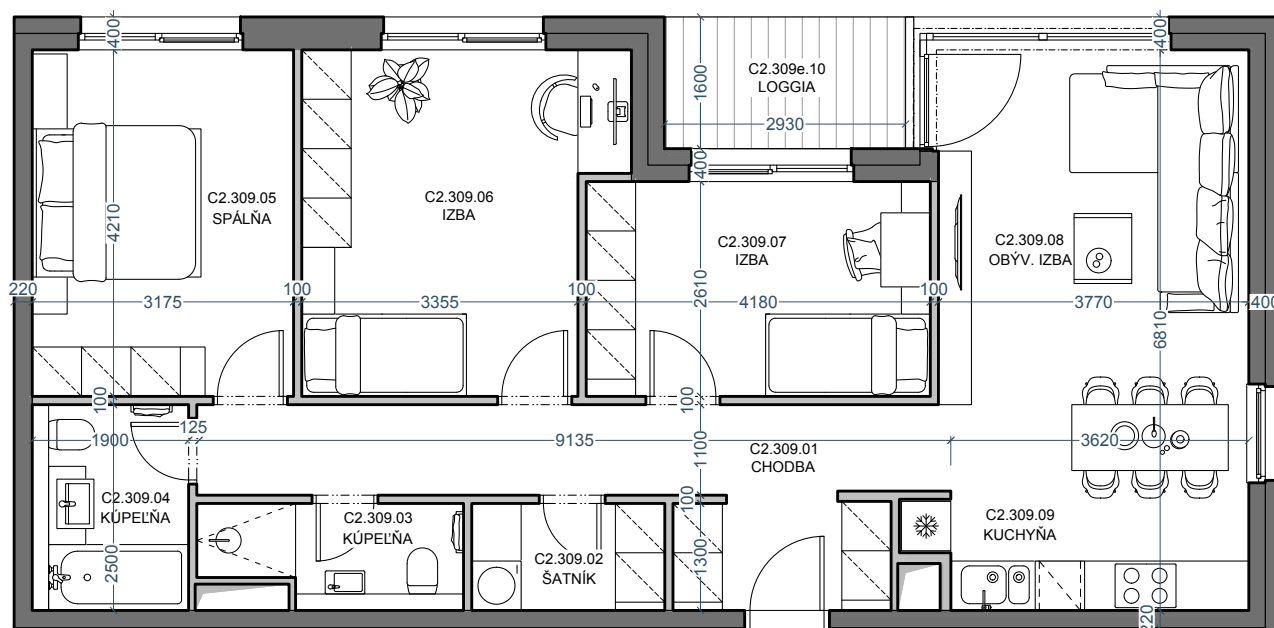

Byt
Flat

C2.309

Počet izieb
Rooms

4+kk

Podlažie
Floor

3

C2.309.01	Chodba Hall	14,05 m ²
C2.309.02	Šatník Closet	3,05 m ²
C2.309.03	Kúpeľňa Bathroom	3,73 m ²
C2.309.04	Kúpeľňa Bathroom	4,75 m ²
C2.309.05	Izba Room	13,37 m ²
C2.309.06	Izba Room	15,10 m ²
C2.309.07	Izba Room	10,91 m ²
C2.309.08	Izba Room	16,53 m ²
C2.309.09	Kuchyňa Kitchen	9,46 m ²

Plocha interiéru
Interior area

90,95 m²

C2.309e.10 Loggia
Loggia

4,28 m²

Celková plocha
Total area

95,23 m²

Byt
Flat

C2.309

Počet izieb
Rooms

4+kk

Podlažie
Floor

3

C2.309.01	Chodba Hall	14,05 m ²
C2.309.02	Šatník Closet	3,05 m ²
C2.309.03	Kúpeľňa Bathroom	3,73 m ²
C2.309.04	Kúpeľňa Bathroom	4,75 m ²
C2.309.05	Izba Room	13,37 m ²
C2.309.06	Izba Room	15,10 m ²
C2.309.07	Izba Room	10,91 m ²
C2.309.08	Izba Room	16,53 m ²
C2.309.09	Kuchyňa Kitchen	9,46 m ²

Plocha interiéru
Interior area **90,95 m²**

C2.309e.10 Loggia
Loggia **4,28 m²**

Celková plocha
Total area **95,23 m²**