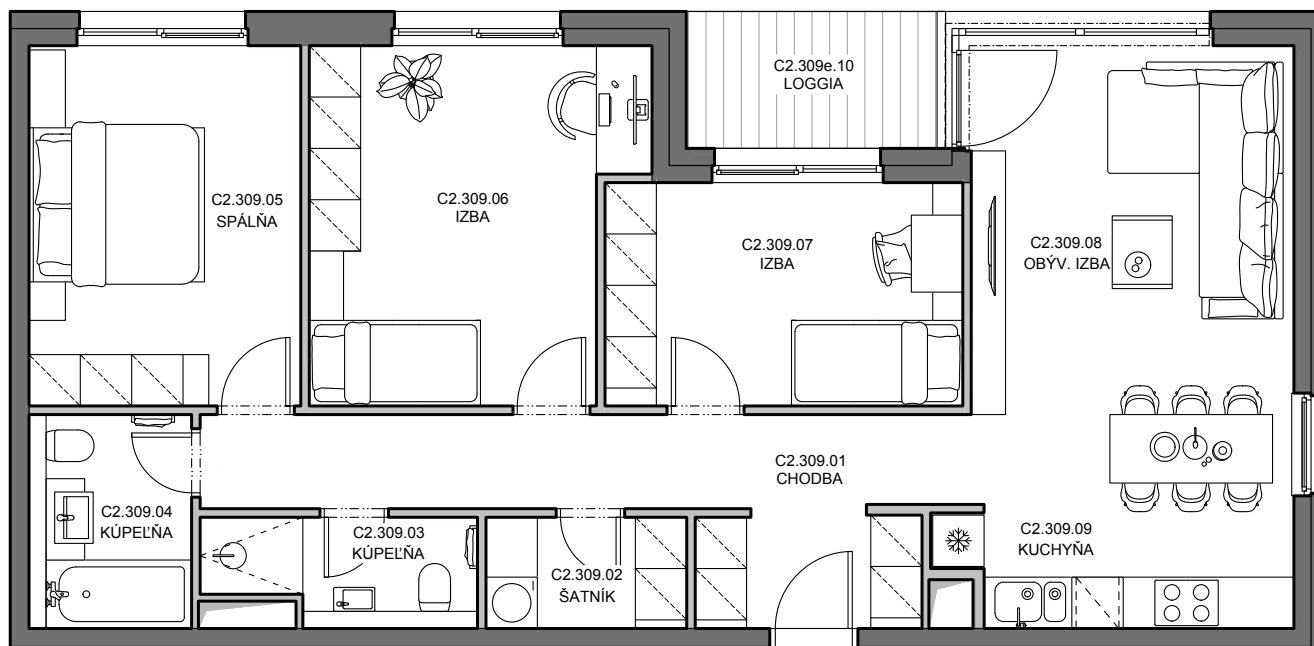

Byt
Flat

C2.309

Počet izieb
Rooms

4+kk

Podlažie
Floor

3

C2.309.01	Chodba Hall	14,05 m ²
C2.309.02	Šatník Closet	3,05 m ²
C2.309.03	Kúpeľňa Bathroom	3,73 m ²
C2.309.04	Kúpeľňa Bathroom	4,75 m ²
C2.309.05	Izba Room	13,37 m ²
C2.309.06	Izba Room	15,10 m ²
C2.309.07	Izba Room	10,91 m ²
C2.309.08	Izba Room	16,53 m ²
C2.309.09	Kuchyňa Kitchen	9,46 m ²

Plocha interiéru
Interior area

90,95 m²

C2.309e.10 Loggia
Loggia

4,28 m²

Celková plocha
Total area

95,23 m²

Byt
Flat

C2.309

Počet izieb
Rooms

4+kk

Podlažie
Floor

3

C2.309.01	Chodba Hall	14,05 m ²
C2.309.02	Šatník Closet	3,05 m ²
C2.309.03	Kúpeľňa Bathroom	3,73 m ²
C2.309.04	Kúpeľňa Bathroom	4,75 m ²
C2.309.05	Izba Room	13,37 m ²
C2.309.06	Izba Room	15,10 m ²
C2.309.07	Izba Room	10,91 m ²
C2.309.08	Izba Room	16,53 m ²
C2.309.09	Kuchyňa Kitchen	9,46 m ²

Plocha interiéru
Interior area **90,95 m²**

C2.309e.10 Loggia
Loggia **4,28 m²**

Celková plocha
Total area **95,23 m²**