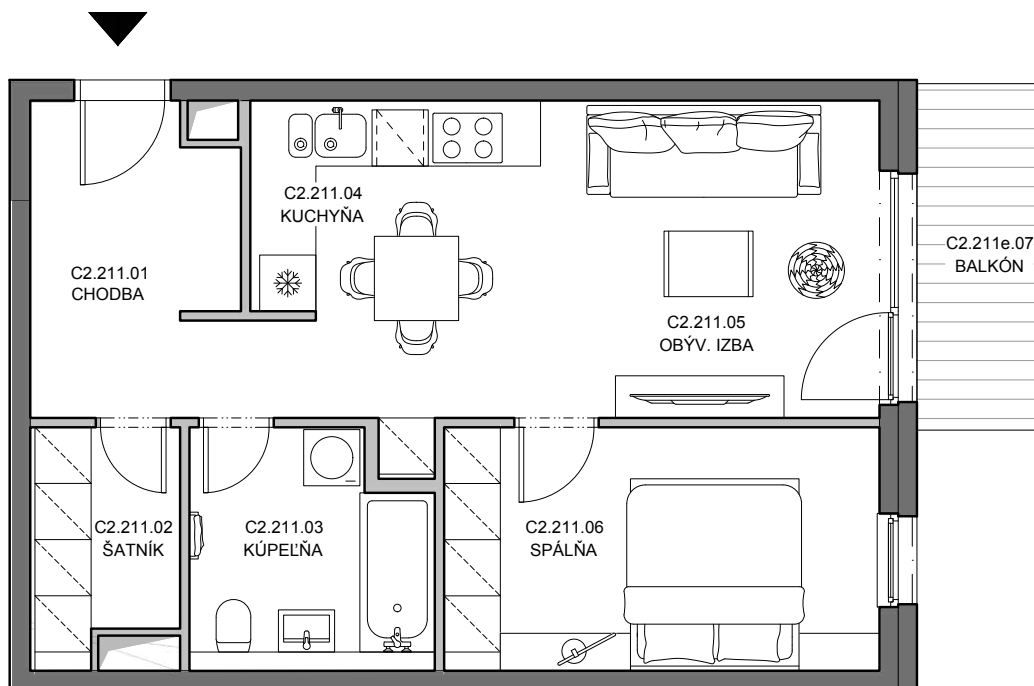

Ateliér
Apartment **C2.211**

Počet izieb
Rooms

2+kk

Podlažie
Floor

2

C2.211.01	Chodba Hall	6,63 m ²
C2.211.02	Šatník Closet	3,73 m ²
C2.211.03	Kúpeľňa Bathroom	6,29 m ²
C2.211.04	Kuchyňa Kitchen	11,70 m ²
C2.211.05	Izba Room	12,63 m ²
C2.211.06	Izba Room	12,09 m ²

Plocha interiéru
Interior area **53,07 m²**

C2.211e.07 **Balkón**
Balcony **4,32 m²**

Celková plocha
Total area **57,39 m²**

Ateliér
Apartment **C2.211**

Počet izieb
Rooms

2+kk

Podlažie
Floor

2

C2.211.01	Chodba Hall	6,63 m ²
C2.211.02	Šatník Closet	3,73 m ²
C2.211.03	Kúpeľňa Bathroom	6,29 m ²
C2.211.04	Kuchyňa Kitchen	11,70 m ²
C2.211.05	Izba Room	12,63 m ²
C2.211.06	Izba Room	12,09 m ²

Plocha interiéru
Interior area **53,07 m²**

C2.211e.07 **Balkón**
Balcony **4,32 m²**

Celková plocha
Total area **57,39 m²**