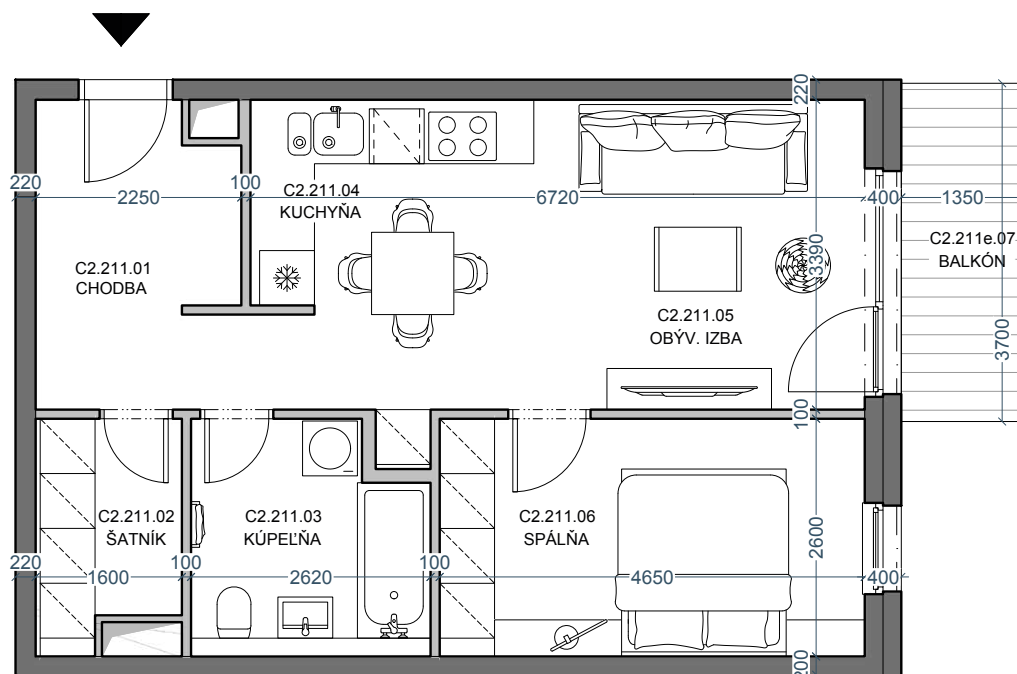

Ateliér
Apartment **C2.211**

Počet izieb
Rooms

2+kk

Podlažie
Floor

2

C2.211.01	Chodba Hall	6,63 m ²
C2.211.02	Šatník Closet	3,73 m ²
C2.211.03	Kúpeľňa Bathroom	6,29 m ²
C2.211.04	Kuchyňa Kitchen	11,70 m ²
C2.211.05	Izba Room	12,63 m ²
C2.211.06	Izba Room	12,09 m ²

Plocha interiéru
Interior area **53,07 m²**

C2.211e.07 **Balkón**
Balcony **4,32 m²**

Celková plocha
Total area **57,39 m²**

Ateliér
Apartment **C2.211**

Počet izieb
Rooms

2+kk

Podlažie
Floor

2

C2.211.01	Chodba Hall	6,63 m ²
C2.211.02	Šatník Closet	3,73 m ²
C2.211.03	Kúpeľňa Bathroom	6,29 m ²
C2.211.04	Kuchyňa Kitchen	11,70 m ²
C2.211.05	Izba Room	12,63 m ²
C2.211.06	Izba Room	12,09 m ²

Plocha interiéru
Interior area **53,07 m²**

C2.211e.07 **Balkón**
Balcony **4,32 m²**

Celková plocha
Total area **57,39 m²**