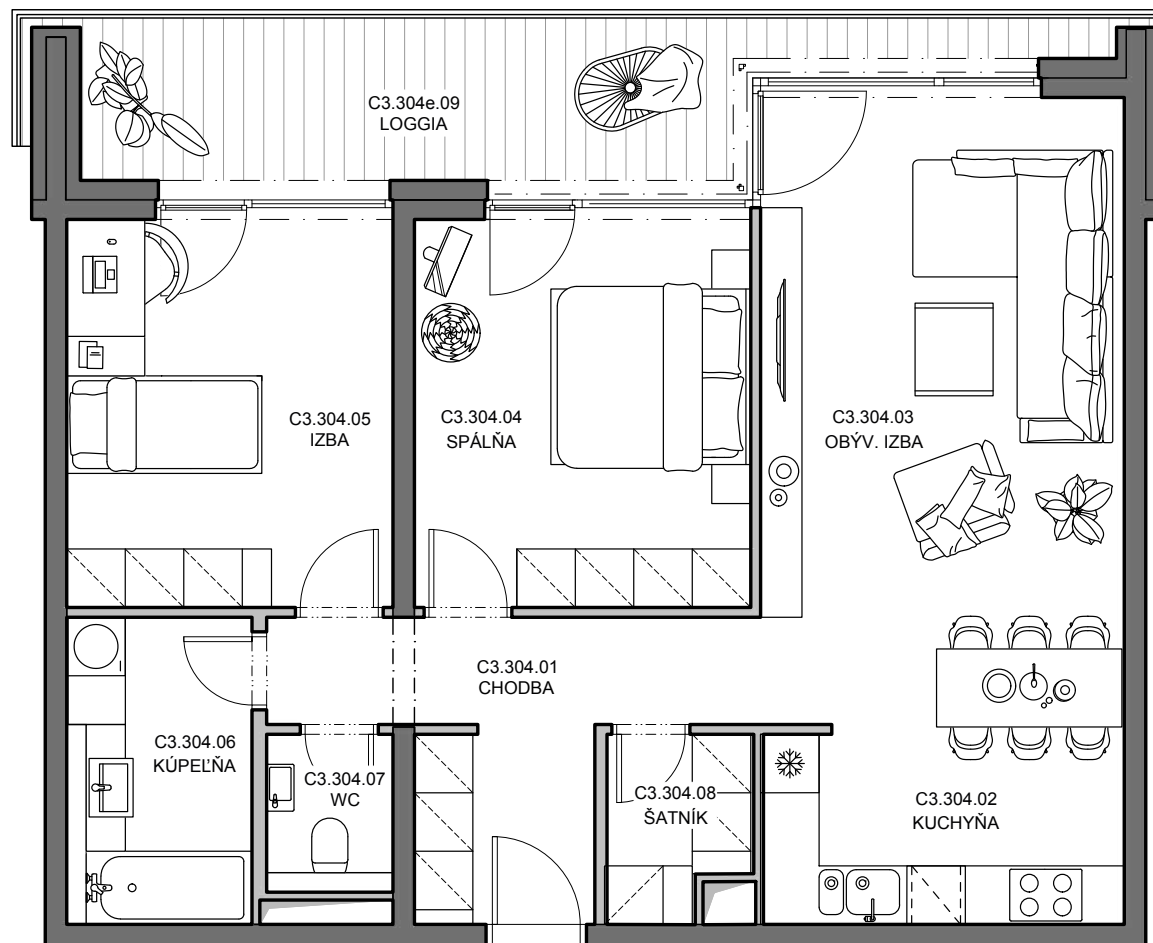

Byt
Flat

C3.304

Počet izieb
Rooms

3+kk

Podlažie
Floor

3

C3.304.1	Chodba Hall	9,70 m ²
C3.304.2	Kuchyňa Kitchen	11,62 m ²
C3.304.3	Obývacia izba Living room	20,24 m ²
C3.304.04	Spálňa #N/A	14,05 m ²
C3.304.05	Izba Room	13,62 m ²
C3.304.06	Kúpeľňa Bathroom	5,98 m ²
C3.304.07	WC Toilet	2,07 m ²
C3.304.08	Šatník Closet	2,62 m ²

Plocha interiéru
Interior area **79,90 m²**

C3.304e.09 Loggia
Loggia **15,55 m²**

Celková plocha
Total area **95,45 m²**

Byt
Flat

C3.304

Počet izieb
Rooms

3+kk

Podlažie
Floor

3

C3.304.1	Chodba Hall	9,70 m ²
C3.304.2	Kuchyňa Kitchen	11,62 m ²
C3.304.3	Obývacia izba Living room	20,24 m ²
C3.304.04	Spálňa #N/A	14,05 m ²
C3.304.05	Izba Room	13,62 m ²
C3.304.06	Kúpeľňa Bathroom	5,98 m ²
C3.304.07	WC Toilet	2,07 m ²
C3.304.08	Šatník Closet	2,62 m ²

Plocha interiéru
Interior area **79,90 m²**

C3.304e.09 Loggia
Loggia **15,55 m²**

Celková plocha
Total area **95,45 m²**