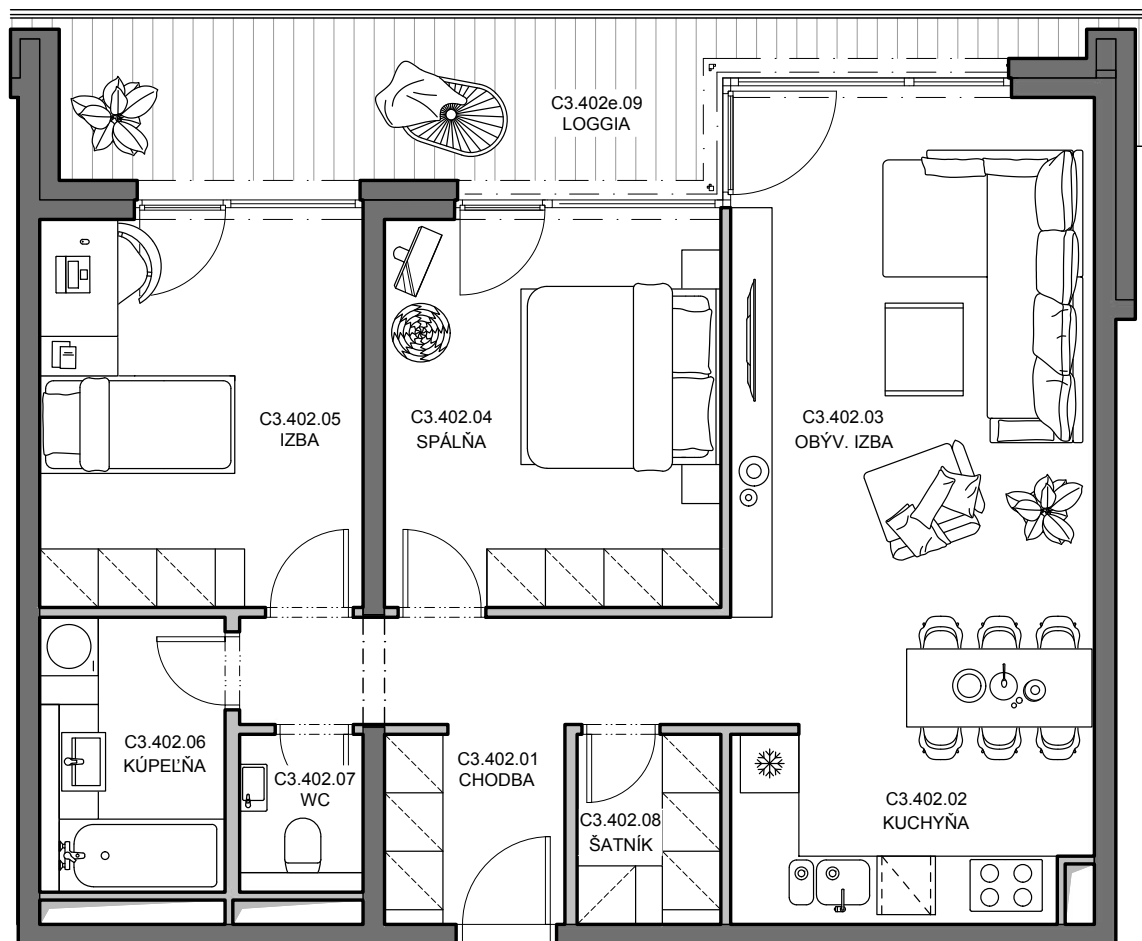

Byt
Flat

C3.402

Počet izieb
Rooms

3+kk

Podlažie
Floor

4

C3.402.1	Chodba Hall	9,67 m ²
C3.402.2	Kuchyňa Kitchen	11,41 m ²
C3.402.3	Obývacia izba Living room	20,24 m ²
C3.402.04	Spálňa #N/A	14,05 m ²
C3.402.05	Izba Room	13,49 m ²
C3.402.06	Kúpeľňa Bathroom	5,36 m ²
C3.402.07	WC Toilet	2,05 m ²
C3.402.08	Šatník Closet	2,88 m ²

Plocha interiéru
Interior area **79,15 m²**

C3.402e.09 Loggia
Loggia **15,40 m²**

Celková plocha
Total area **94,55 m²**

Byt
Flat

C3.402

Počet izieb
Rooms

3+kk

Podlažie
Floor

4

C3.402.1	Chodba Hall	9,67 m ²
C3.402.2	Kuchyňa Kitchen	11,41 m ²
C3.402.3	Obývacia izba Living room	20,24 m ²
C3.402.04	Spálňa #N/A	14,05 m ²
C3.402.05	Izba Room	13,49 m ²
C3.402.06	Kúpeľňa Bathroom	5,36 m ²
C3.402.07	WC Toilet	2,05 m ²
C3.402.08	Šatník Closet	2,88 m ²

Plocha interiéru
Interior area **79,15 m²**

C3.402e.09 Loggia
Loggia **15,40 m²**

Celková plocha
Total area **94,55 m²**