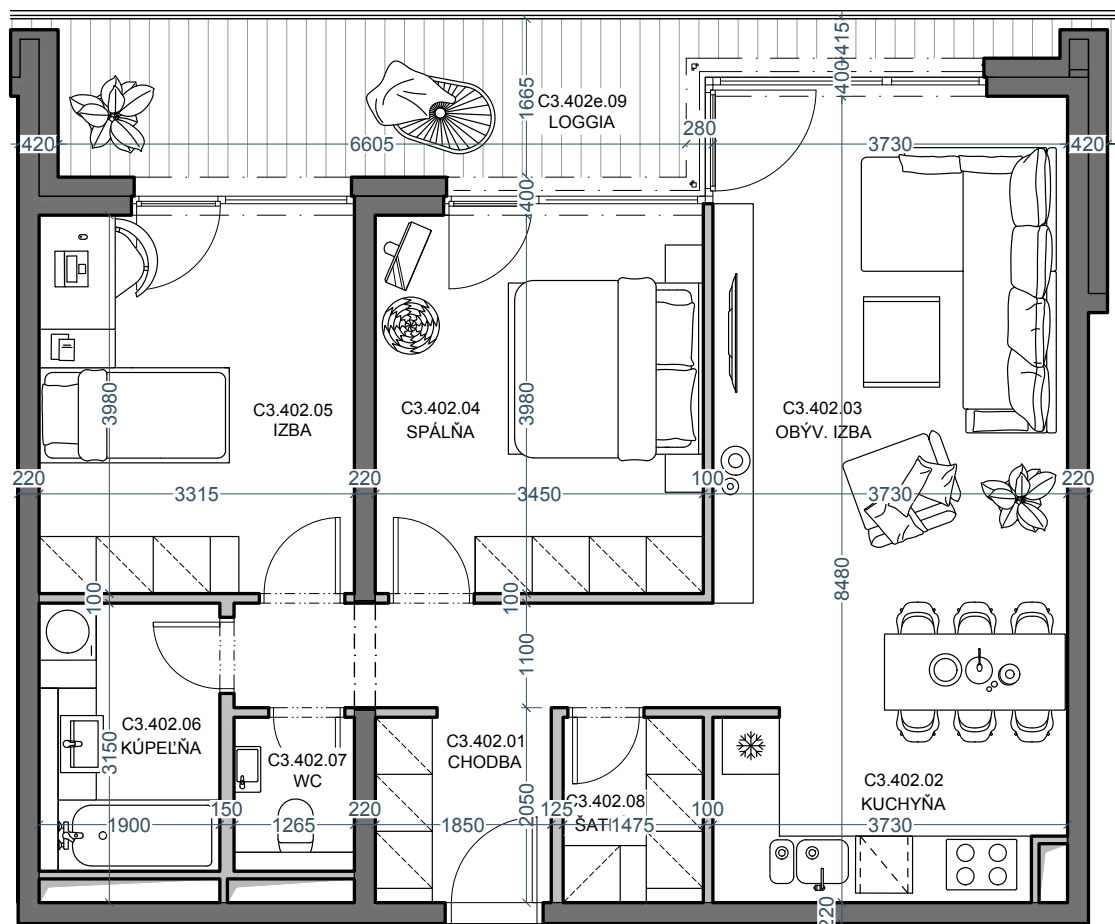

Byt
Flat

C3.402

Počet izieb
Rooms

3+kk

Podlažie
Floor

4

C3.402.1	Chodba Hall	9,67 m ²
C3.402.2	Kuchyňa Kitchen	11,41 m ²
C3.402.3	Obývacia izba Living room	20,24 m ²
C3.402.04	Spálňa #N/A	14,05 m ²
C3.402.05	Izba Room	13,49 m ²
C3.402.06	Kúpeľňa Bathroom	5,36 m ²
C3.402.07	WC Toilet	2,05 m ²
C3.402.08	Šatník Closet	2,88 m ²

Plocha interiéru
Interior area **79,15 m²**

C3.402e.09 Loggia
Loggia **15,40 m²**

Celková plocha
Total area **94,55 m²**

Byt
Flat

C3.402

Počet izieb
Rooms

3+kk

Podlažie
Floor

4

C3.402.1	Chodba Hall	9,67 m ²
C3.402.2	Kuchyňa Kitchen	11,41 m ²
C3.402.3	Obývacia izba Living room	20,24 m ²
C3.402.04	Spálňa #N/A	14,05 m ²
C3.402.05	Izba Room	13,49 m ²
C3.402.06	Kúpeľňa Bathroom	5,36 m ²
C3.402.07	WC Toilet	2,05 m ²
C3.402.08	Šatník Closet	2,88 m ²

Plocha interiéru
Interior area **79,15 m²**

C3.402e.09 Loggia
Loggia **15,40 m²**

Celková plocha
Total area **94,55 m²**