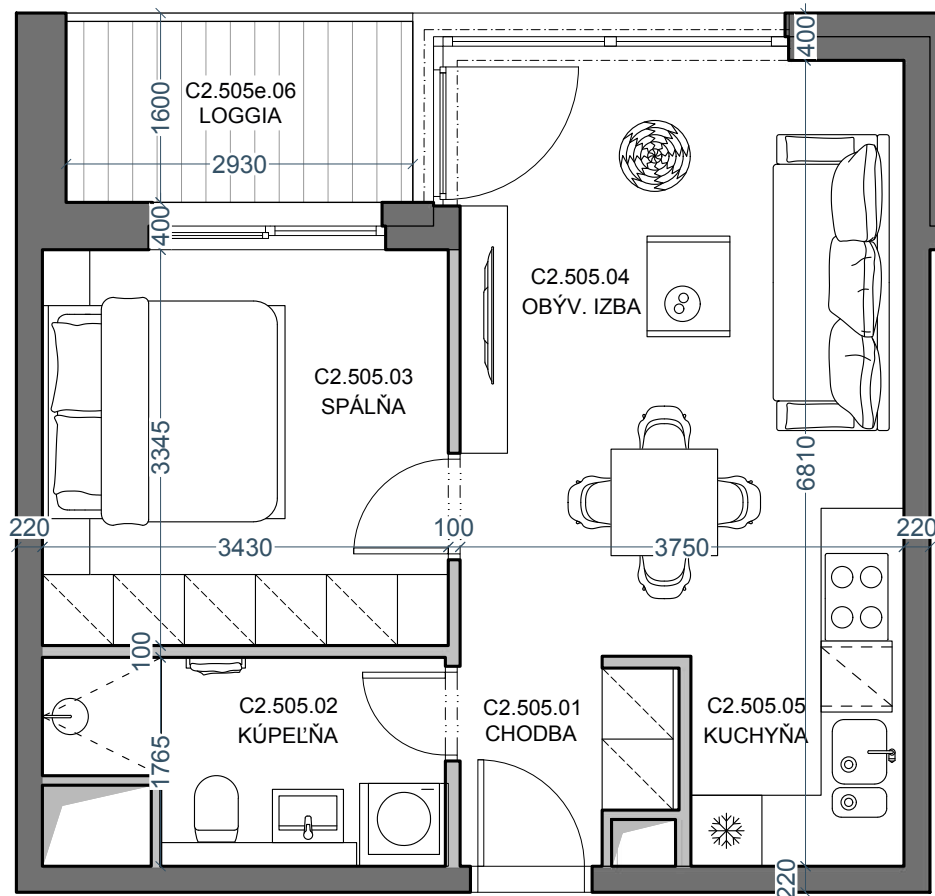

Byt
Flat

C2.505

Počet izieb
Rooms

2+kk

Podlažie
Floor

5

C2.505.01	Chodba Hall	3,00 m ²
C2.505.02	Kúpeľňa Bathroom	5,24 m ²
C2.505.03	Izba Room	11,47 m ²
C2.505.04	Obývacia izba Living room	16,89 m ²
C2.505.05	Kuchyňa Kitchen	5,44 m ²

Plocha interiéru
Interior area **42,04 m²**

C2.505e.06 **Loggia**
Loggia **4,28 m²**

Celková plocha
Total area **46,32 m²**

Byt
Flat

C2.505

Počet izieb
Rooms

2+kk

Podlažie
Floor

5

C2.505.01	Chodba Hall	3,00 m ²
C2.505.02	Kúpeľňa Bathroom	5,24 m ²
C2.505.03	Izba Room	11,47 m ²
C2.505.04	Obývacia izba Living room	16,89 m ²
C2.505.05	Kuchyňa Kitchen	5,44 m ²

Plocha interiéru
Interior area **42,04 m²**

C2.505e.06 **Loggia**
Loggia **4,28 m²**

Celková plocha
Total area **46,32 m²**