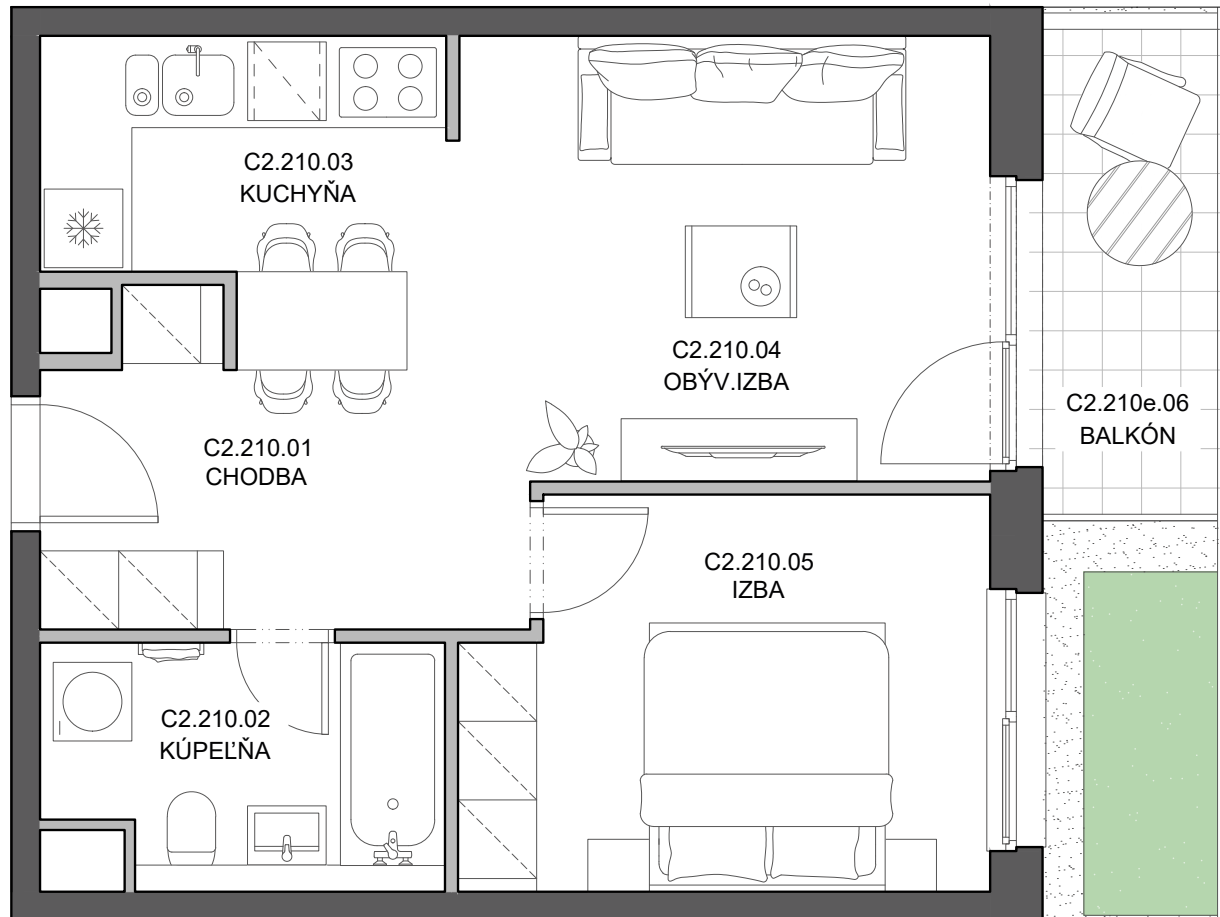

Ateliér
Apartment

C2.210

Počet izieb
Rooms

2+kk

Podlažie
Floor

2

C2.210.1	Chodba Hall	6,15 m ²
C2.210.2	Kúpeľňa Bathroom	5,47 m ²
C2.210.3	Kuchyňa Kitchen	8,40 m ²
C2.210.4	Izba Room	14,04 m ²
C2.210.5	Izba Room	11,57 m ²

Plocha interiéru
Interior area **45,63 m²**

C2.210e.6 **Balkón**
Balcony **5,00 m²**

Celková plocha
Total area **50,63 m²**

Ateliér
Apartment **C2.210**

Počet izieb
Rooms **2+kk** Podlažie
Floor **2**

C2.210.1	Chodba Hall	6,15 m ²
C2.210.2	Kúpeľňa Bathroom	5,47 m ²
C2.210.3	Kuchyňa Kitchen	8,40 m ²
C2.210.04	Izba Room	14,04 m ²
C2.210.05	Izba Room	11,57 m ²
Plocha interiéru Interior area		45,63 m²
C2.210e.6	Balkón Balcony	5,00 m ²
Celková plocha Total area		50,63 m²