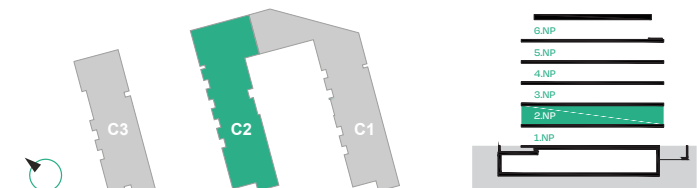

Ateliér
Apartment

C2.210

Počet izieb
Rooms

2+kk

Podlažie
Floor

2

C2.210.1	Chodba Hall	6,15 m ²
C2.210.2	Kúpeľňa Bathroom	5,47 m ²
C2.210.3	Kuchyňa Kitchen	8,40 m ²
C2.210.4	Izba Room	14,04 m ²
C2.210.5	Izba Room	11,57 m ²

Plocha interiéru
Interior area **45,63 m²**

C2.210e.6 **Balkón**
Balcony **5,00 m²**

Celková plocha
Total area **50,63 m²**

Ateliér
Apartment **C2.210**

Počet izieb
Rooms **2+kk** Podlažie
Floor **2**

C2.210.1	Chodba Hall	6,15 m ²
C2.210.2	Kúpeľňa Bathroom	5,47 m ²
C2.210.3	Kuchyňa Kitchen	8,40 m ²
C2.210.04	Izba Room	14,04 m ²
C2.210.05	Izba Room	11,57 m ²
Plocha interiéru Interior area		45,63 m²
C2.210e.6	Balkón Balcony	5,00 m ²
Celková plocha Total area		50,63 m²