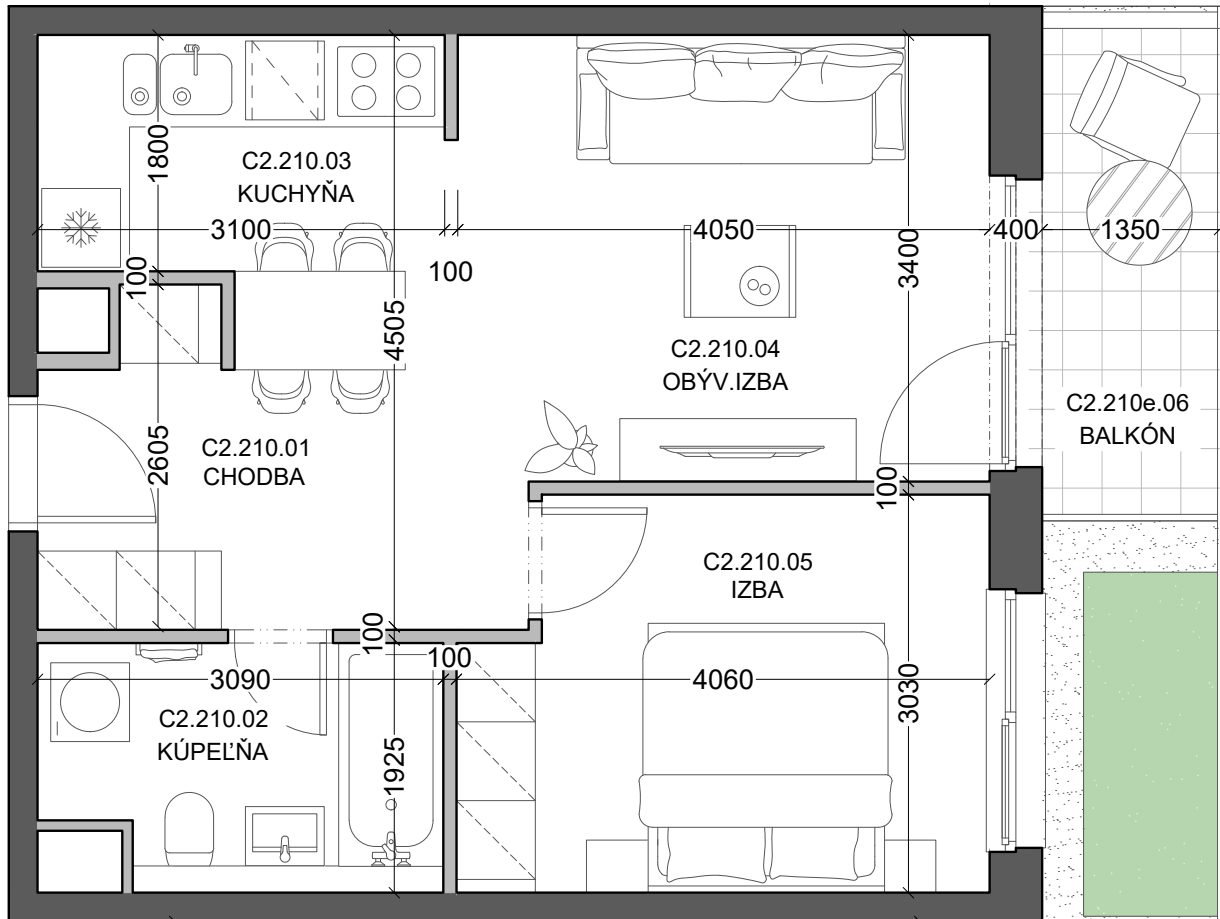

Ateliér
Apartment

C2.210

Počet izieb
Rooms

2+kk

Podlažie
Floor

2

C2.210.1	Chodba Hall	6,15 m ²
C2.210.2	Kúpeľňa Bathroom	5,47 m ²
C2.210.3	Kuchyňa Kitchen	8,40 m ²
C2.210.4	Izba Room	14,04 m ²
C2.210.5	Izba Room	11,57 m ²

Plocha interiéru
Interior area **45,63 m²**

C2.210e.6 **Balkón**
Balcony **5,00 m²**

Celková plocha
Total area **50,63 m²**

Ateliér
Apartment **C2.210**

Počet izieb
Rooms **2+kk** Podlažie
Floor **2**

C2.210.1	Chodba Hall	6,15 m ²
C2.210.2	Kúpeľňa Bathroom	5,47 m ²
C2.210.3	Kuchyňa Kitchen	8,40 m ²
C2.210.04	Izba Room	14,04 m ²
C2.210.05	Izba Room	11,57 m ²
Plocha interiéru Interior area		45,63 m²
C2.210e.6	Balkón Balcony	5,00 m ²
Celková plocha Total area		50,63 m²