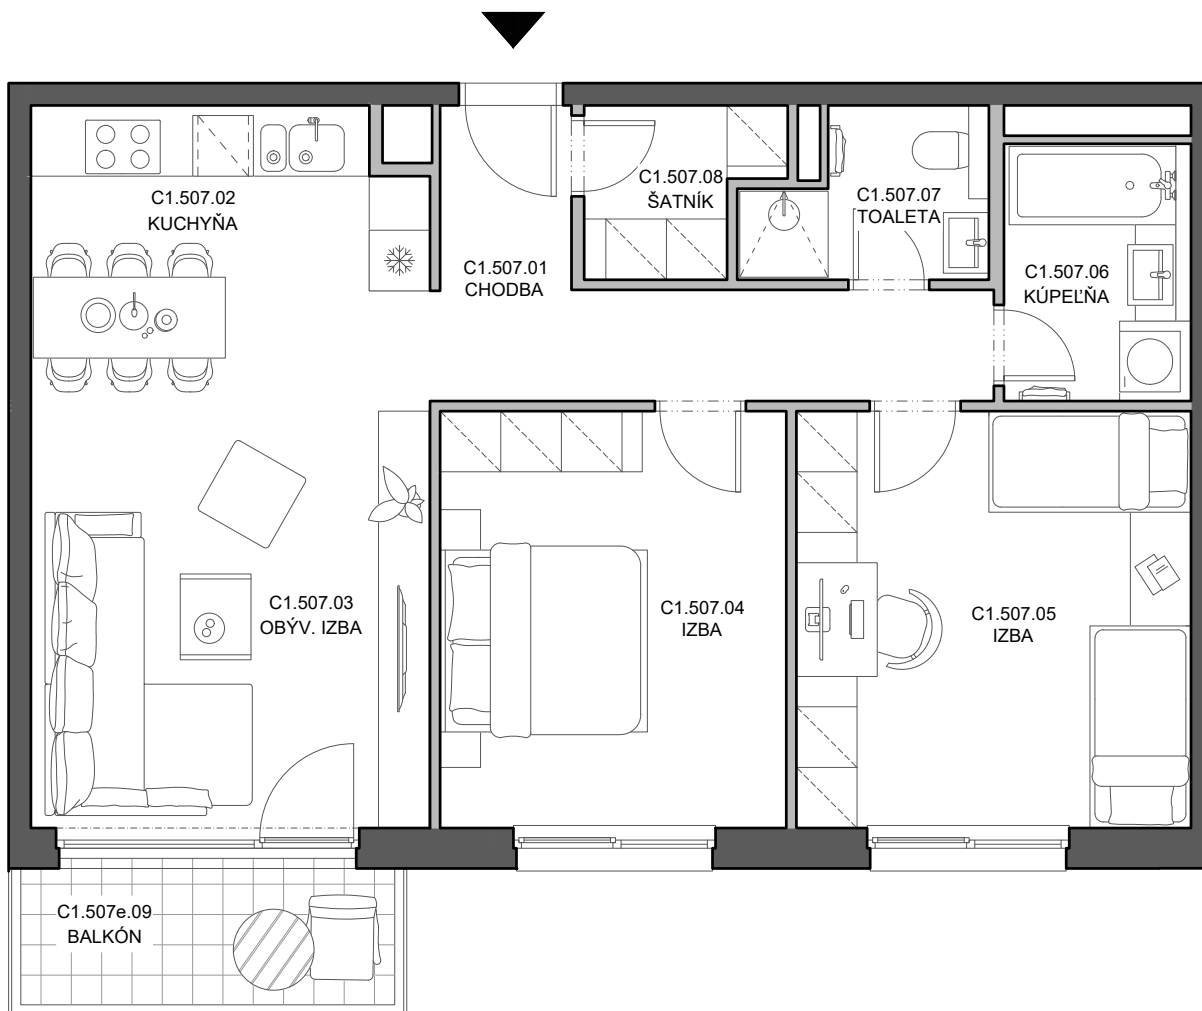

Byt  
Flat

**C1.507**

Počet izieb  
Rooms

**3+kk**

Podlažie  
Floor

**5**

C1.507.1	Chodba Hall	8,90 m <sup>2</sup>
C1.507.2	Kuchyňa Kitchen	11,13 m <sup>2</sup>
C1.507.3	Obývacia izba Living room	17,05 m <sup>2</sup>
C1.507.04	Izba Room	14,13 m <sup>2</sup>
C1.507.05	Izba Room	16,11 m <sup>2</sup>
C1.507.06	Kúpeľňa Bathroom	4,71 m <sup>2</sup>
C1.507.07	WC Toilet	3,55 m <sup>2</sup>
C1.507.08	Šatník Closet	2,88 m <sup>2</sup>

**Plocha interiéru**  
Interior area **78,46 m<sup>2</sup>**

C1.507e.9 **Balkón**  
Balcony **5,00 m<sup>2</sup>**

**Celková plocha**  
Total area **83,46 m<sup>2</sup>**

Byt  
Flat

**C1.507**

Počet izieb  
Rooms

**3+kk**

Podlažie  
Floor

**5**

C1.507.1	Chodba Hall	8,90 m <sup>2</sup>
C1.507.2	Kuchyňa Kitchen	11,13 m <sup>2</sup>
C1.507.3	Obývacia izba Living room	17,05 m <sup>2</sup>
C1.507.04	Izba Room	14,13 m <sup>2</sup>
C1.507.05	Izba Room	16,11 m <sup>2</sup>
C1.507.06	Kúpeľňa Bathroom	4,71 m <sup>2</sup>
C1.507.07	WC Toilet	3,55 m <sup>2</sup>
C1.507.08	Šatník Closet	2,88 m <sup>2</sup>

**Plocha interiéru**  
Interior area **78,46 m<sup>2</sup>**

C1.507e.9 **Balkón**  
Balcony **5,00 m<sup>2</sup>**

**Celková plocha**  
Total area **83,46 m<sup>2</sup>**