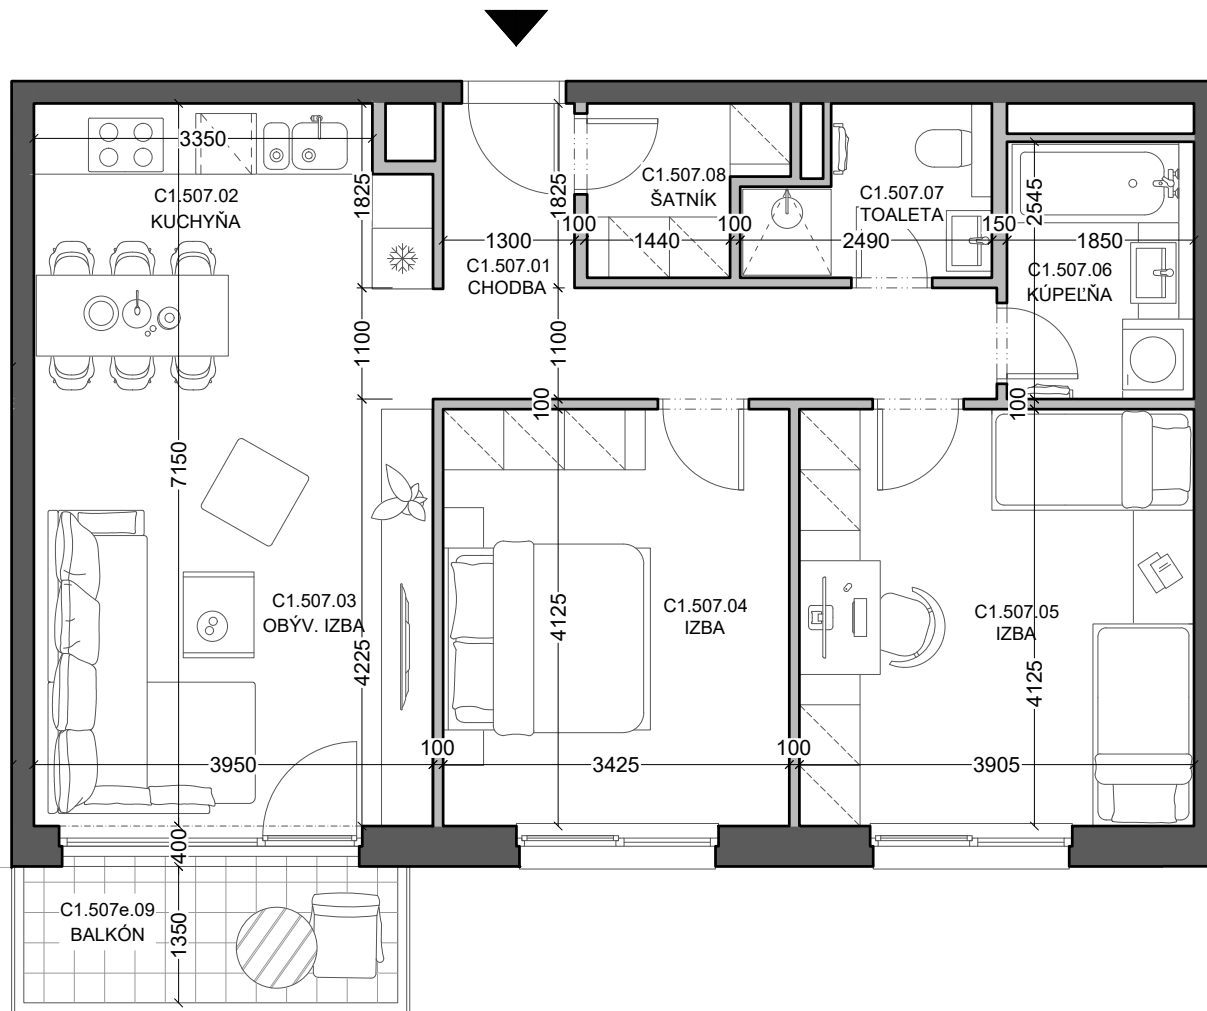

Byt  
Flat

**C1.507**

Počet izieb  
Rooms

**3+kk**

Podlažie  
Floor

**5**

C1.507.1	Chodba Hall	8,90 m <sup>2</sup>
C1.507.2	Kuchyňa Kitchen	11,13 m <sup>2</sup>
C1.507.3	Obývacia izba Living room	17,05 m <sup>2</sup>
C1.507.04	Izba Room	14,13 m <sup>2</sup>
C1.507.05	Izba Room	16,11 m <sup>2</sup>
C1.507.06	Kúpeľňa Bathroom	4,71 m <sup>2</sup>
C1.507.07	WC Toilet	3,55 m <sup>2</sup>
C1.507.08	Šatník Closet	2,88 m <sup>2</sup>

**Plocha interiéru**  
Interior area **78,46 m<sup>2</sup>**

C1.507e.9 **Balkón**  
Balcony **5,00 m<sup>2</sup>**

**Celková plocha**  
Total area **83,46 m<sup>2</sup>**

Byt  
Flat

**C1.507**

Počet izieb  
Rooms

**3+kk**

Podlažie  
Floor

**5**

C1.507.1	Chodba Hall	8,90 m <sup>2</sup>
C1.507.2	Kuchyňa Kitchen	11,13 m <sup>2</sup>
C1.507.3	Obývacia izba Living room	17,05 m <sup>2</sup>
C1.507.04	Izba Room	14,13 m <sup>2</sup>
C1.507.05	Izba Room	16,11 m <sup>2</sup>
C1.507.06	Kúpeľňa Bathroom	4,71 m <sup>2</sup>
C1.507.07	WC Toilet	3,55 m <sup>2</sup>
C1.507.08	Šatník Closet	2,88 m <sup>2</sup>

**Plocha interiéru**  
Interior area **78,46 m<sup>2</sup>**

C1.507e.9 **Balkón**  
Balcony **5,00 m<sup>2</sup>**

**Celková plocha**  
Total area **83,46 m<sup>2</sup>**