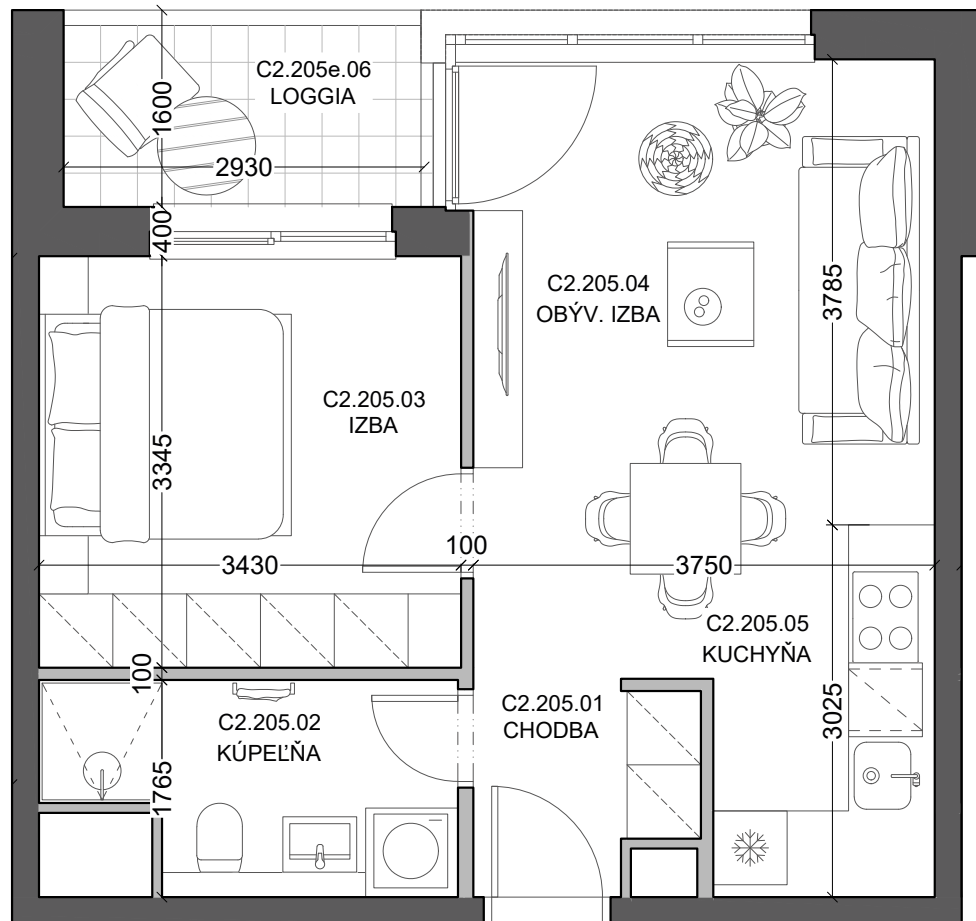

Byt
Flat

C2.205

Počet izieb
Rooms

2+kk

Podlažie
Floor

2

C2.205.1	Chodba Hall	3,00 m ²
C2.205.2	Kúpeľňa Bathroom	5,24 m ²
C2.205.3	Izba Room	11,47 m ²
C2.205.04	Obývacia izba Living room	16,89 m ²
C2.205.05	Kuchyňa Kitchen	5,44 m ²

Plocha interiéru
Interior area **42,04 m²**

C2.205e.6 Loggia
Loggia **4,28 m²**

Celková plocha
Total area **46,32 m²**

Developer
Lucron Group, a. s.
STEINERKA Business Center
Legionárska 10
811 07 Bratislava

Predaj/Sales
+421 904 751 717
predaj@nesto.sk
www.nesto.sk

Byt
Flat

C2.205

Počet izieb
Rooms

2+kk

Podlažie
Floor

2

C2.205.1	Chodba Hall	3,00 m ²
C2.205.2	Kúpeľňa Bathroom	5,24 m ²
C2.205.3	Izba Room	11,47 m ²
C2.205.04	Obývacia izba Living room	16,89 m ²
C2.205.05	Kuchyňa Kitchen	5,44 m ²