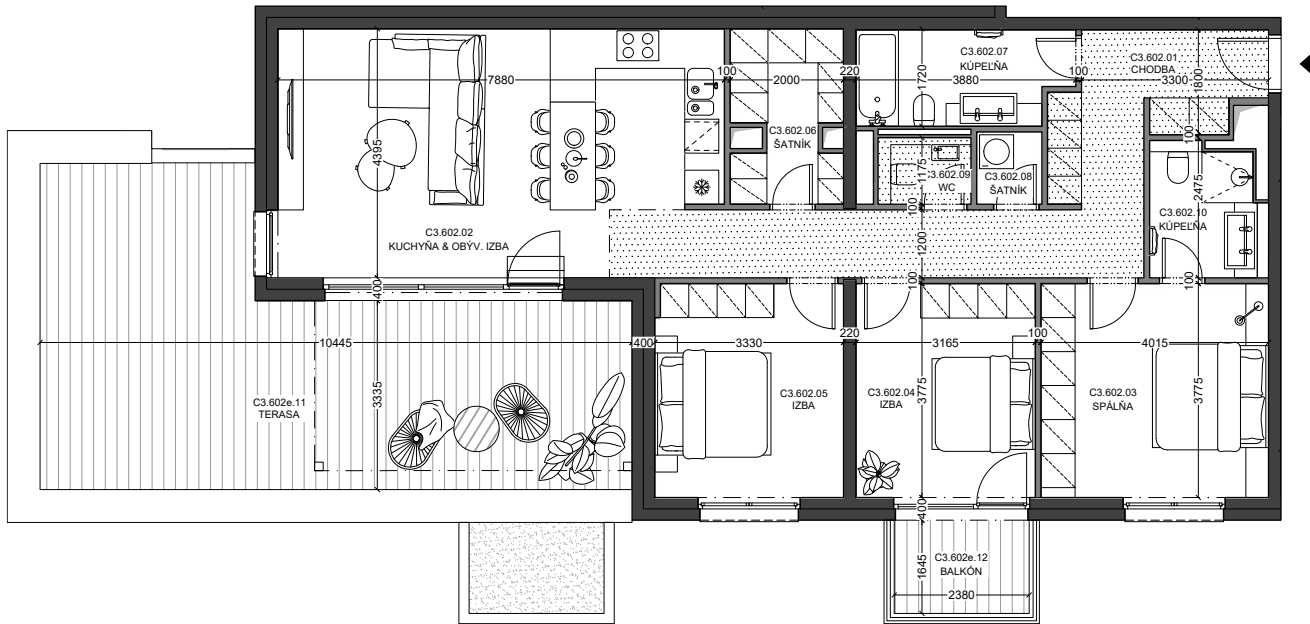

Byt  
Flat

**C3.602**

Počet izieb  
Rooms

**4+kk**

Podlažie  
Floor

**6**

C3.602.01	Chodba Hall	18,47 m <sup>2</sup>
C3.602.02	Kuchyňa a obývacia izba Kitchen & Living room	33,72 m <sup>2</sup>
C3.602.03	Spálňa Bed room	15,23 m <sup>2</sup>
C3.602.04	Izba Room	12,62 m <sup>2</sup>
C3.602.05	Izba Room	12,57 m <sup>2</sup>
C3.602.06	Šatník Closet	5,60 m <sup>2</sup>
C3.602.07	Kúpeľňa s WC Bathroom & Toilet	6,18 m <sup>2</sup>
C3.602.08	Šatník Closet	1,47 m <sup>2</sup>
C3.602.09	WC Toilet	1,93 m <sup>2</sup>
C3.602.10	Kúpeľňa s WC Bathroom & Toilet	4,61 m <sup>2</sup>

**Plocha interiéru  
Interior area** 112,40 m<sup>2</sup>

C3.602e.11 Terasa  
Terrace 46,31 m<sup>2</sup>

C3.602e.12 Balkón  
Balcony 5,00 m<sup>2</sup>

C3.602e.13 Kvetináč  
Planter 5,02 m<sup>2</sup>

**Celková plocha  
Total area** 168,73 m<sup>2</sup>

Byt  
Flat

**C3.602**

Počet izieb  
Rooms

**4+kk**

Podlažie  
Floor

**6**

C3.602.01	Chodba Hall	18,47 m <sup>2</sup>
C3.602.02	Kuchyňa a obývacia izba Kitchen & Living room	33,72 m <sup>2</sup>
C3.602.03	Spáľňa Bed room	15,23 m <sup>2</sup>
C3.602.04	Izba Room	12,62 m <sup>2</sup>
C3.602.05	Izba Room	12,57 m <sup>2</sup>
C3.602.06	Šatník Closet	5,60 m <sup>2</sup>
C3.602.07	Kúpeľňa s WC Bathroom & Toilet	6,18 m <sup>2</sup>
C3.602.08	Šatník Closet	1,47 m <sup>2</sup>
C3.602.09	WC Toilet	1,93 m <sup>2</sup>
C3.602.10	Kúpeľňa s WC Bathroom & Toilet	4,61 m <sup>2</sup>

**Plocha interiéru  
Interior area** 112,40 m<sup>2</sup>

C3.602e.11	Terasa Terrace	46,31 m <sup>2</sup>
C3.602e.12	Balkón Balcony	5,00 m <sup>2</sup>
C3.602e.13	Kvetináč Planter	5,02 m <sup>2</sup>

**Celková plocha  
Total area** 168,73 m<sup>2</sup>