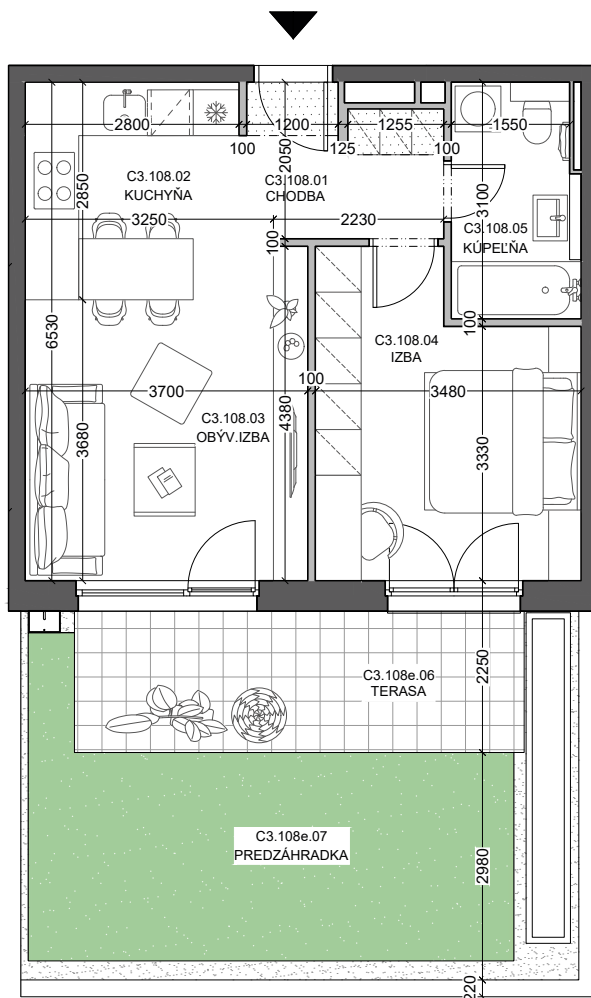

Byt
Flat

C3.108

Počet izieb
Rooms

2+kk

Podlažie
Floor

1

C3.108.01	Chodba Hall	4,41 m ²
C3.108.02	Kuchyňa Kitchen	9,02 m ²
C3.108.03	Obývacia izba Living room	14,22 m ²
C3.108.04	Spálňa Bed room	13,57 m ²
C3.108.05	Kúpeľňa s WC Bathroom & Toilet	5,27 m ²

Plocha interiéru
Interior area **46,49 m²**

C3.108e.6 **Terasa**
Terrace **10,42 m²**

C3.108e.7 **Predzáhradka**
Front garden **24,89 m²**

Celková plocha
Total area **81,80 m²**

Byt
Flat

C3.108

Počet izieb
Rooms

2+kk

Podlažie
Floor

1

C3.108.01	Chodba Hall	4,41 m ²
C3.108.02	Kuchyňa Kitchen	9,02 m ²
C3.108.03	Obyvacia izba Living room	14,22 m ²
C3.108.04	Spálňa Bed room	13,57 m ²
C3.108.05	Kúpeľňa s WC Bathroom & Toilet	5,27 m ²

**Plocha interiéru
Interior area** 46,49 m²

C3.108e.6 **Terasa
Terrace** 10,42 m²

C3.108e.7 **Predzáhradka
Front garden** 24,89 m²

**Celková plocha
Total area** 81,80 m²