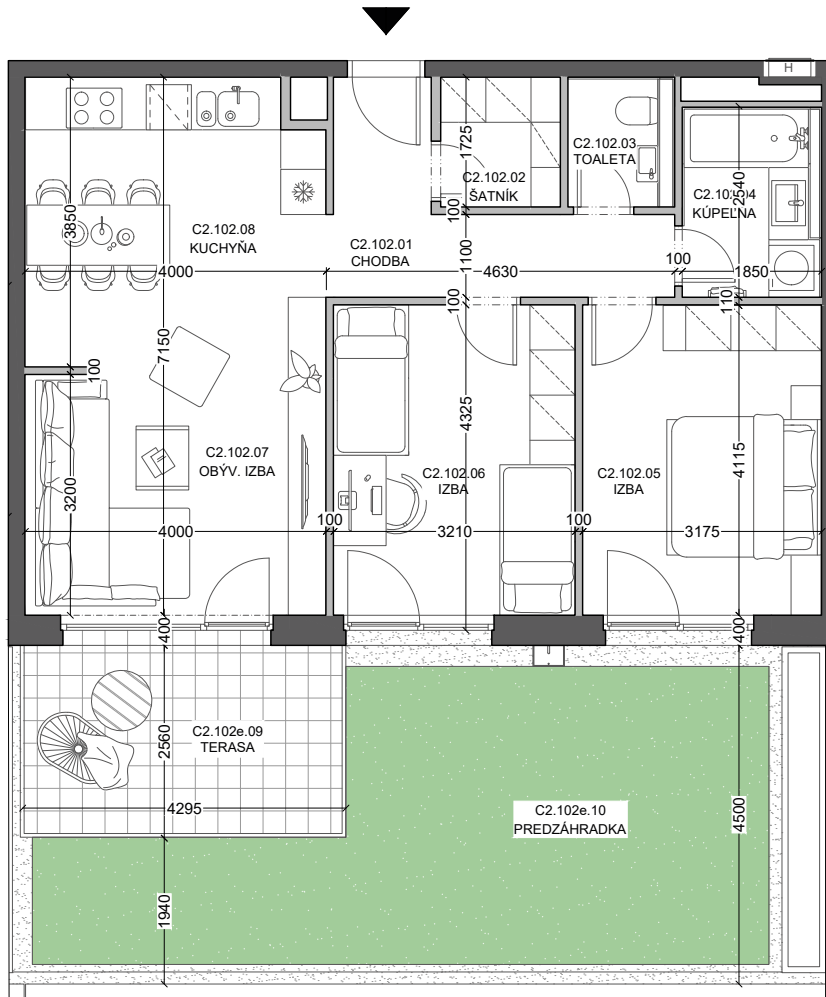

Byt
Flat

C2.102

Počet izieb
Rooms

3+kk

Podlažie
Floor

1

C2.102.1	Chodba Hall	7,86 m ²
C2.102.2	Šatník Closet	2,74 m ²
C2.102.3	WC Toilet	2,45 m ²
C2.102.04	Kúpeľňa Bathroom	4,70 m ²
C2.102.05	Izba Room	13,34 m ²
C2.102.06	Izba Room	13,48 m ²
C2.102.07	Obývacia izba Living room	13,45 m ²
C2.102.08	Kuchyňa Kitchen	14,98 m ²

Plocha interiéru
Interior area **73,00 m²**

C2.102e.9 **Terasa**
Terrace **10,56 m²**

C2.102e.10 **Predzáhradka**
Front garden **37,16 m²**

Celková plocha
Total area **120,72 m²**

Byt
Flat

C2.102

Počet izieb
Rooms

3+kk

Podlažie
Floor

1

C2.102.1	Chodba Hall	7,86 m ²
C2.102.2	Šatník Closet	2,74 m ²
C2.102.3	WC Toilet	2,45 m ²
C2.102.04	Kúpeľňa Bathroom	4,70 m ²
C2.102.05	Izba Room	13,34 m ²
C2.102.06	Izba Room	13,48 m ²
C2.102.07	Obývacia izba Living room	13,45 m ²
C2.102.08	Kuchyňa Kitchen	14,98 m ²

Plocha interiéru
Interior area

73,00 m²

C2.102e.9 Terasa
Terrace

10,56 m²

C2.102e.10 Predzáhradka
Front garden

37,16 m²

Celková plocha
Total area

120,72 m²