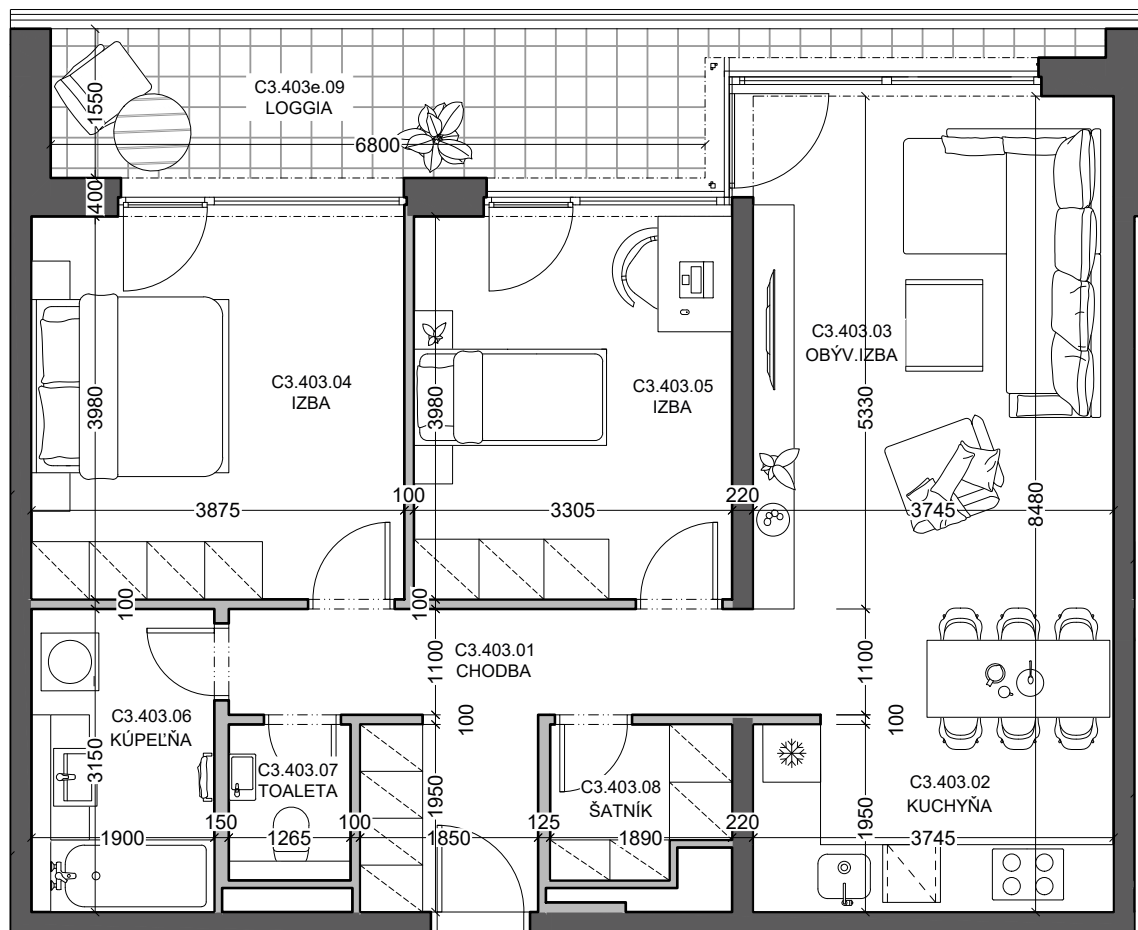

Byt
Flat

C3.403

Počet izieb
Rooms

3+kk

Podlažie
Floor

4

C3.403.01	Chodba Hall	10,13 m ²
C3.403.02	Kuchyňa Kitchen	11,73 m ²
C3.403.03	Obývacia izba Living room	20,58 m ²
C3.403.04	Spálňa Bed room	15,78 m ²
C3.403.05	Izba Room	13,46 m ²
C3.403.06	Kúpeľňa Bathroom	5,98 m ²
C3.403.07	WC Toilet	2,05 m ²
C3.403.08	Šatník Closet	2,79 m ²

Plocha interiéru
Interior area

82,50 m²

C3.403e.9

Loggia
Loggia

15,97 m²

Celková plocha
Total area

98,47 m²

Byt
Flat

C3.403

Počet izieb
Rooms

3+kk

Podlažie
Floor

4

C3.403.01	Chodba Hall	10,13 m ²
C3.403.02	Kuchyňa Kitchen	11,73 m ²
C3.403.03	Obývacia izba Living room	20,58 m ²
C3.403.04	Spáľňa Bed room	15,78 m ²
C3.403.05	Izba Room	13,46 m ²
C3.403.06	Kúpeľňa Bathroom	5,98 m ²
C3.403.07	WC Toilet	2,05 m ²
C3.403.08	Šatník Closet	2,79 m ²

Plocha interiéru
Interior area

82,50 m²

C3.403e.9 Loggia
Loggia

15,97 m²

Celková plocha
Total area

98,47 m²