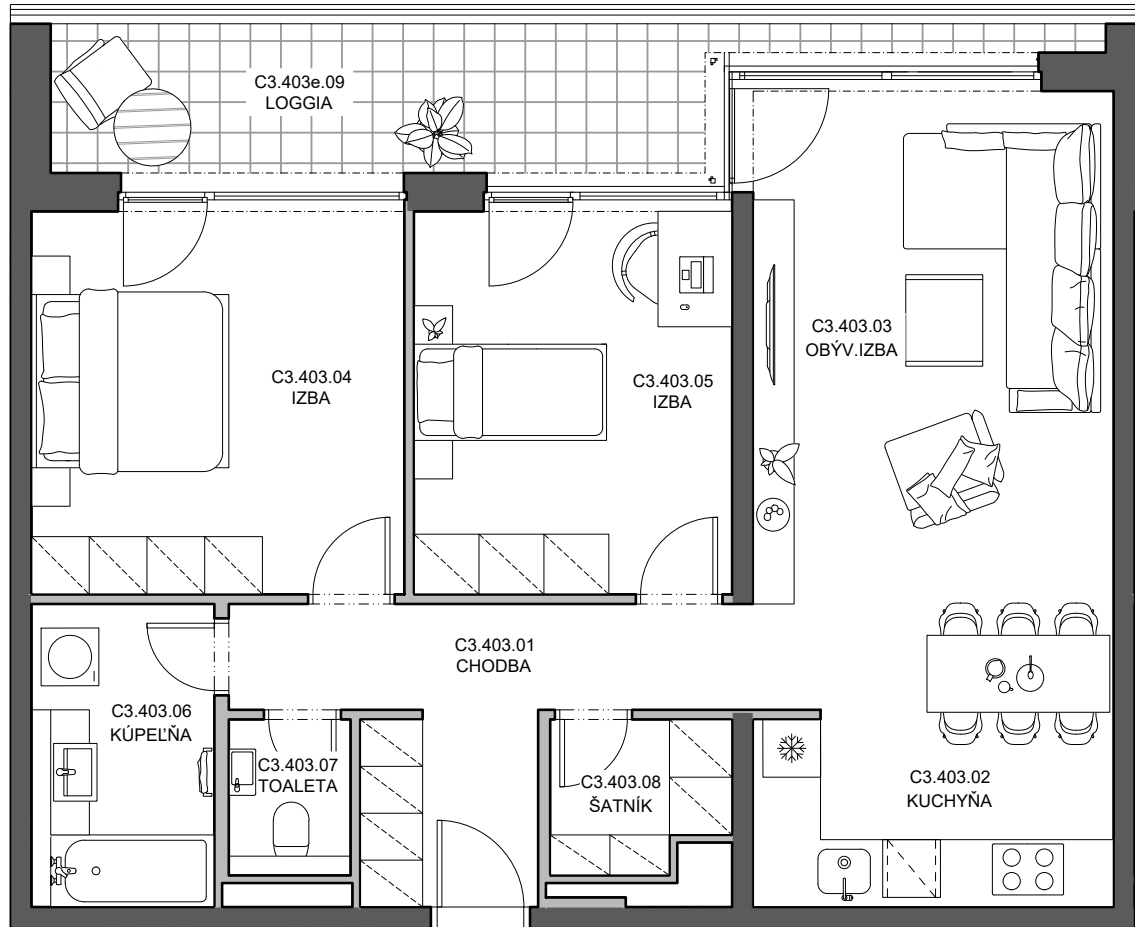

Byt
Flat

C3.403

Počet izieb
Rooms

3+kk

Podlažie
Floor

4

C3.403.01	Chodba Hall	10,13 m ²
C3.403.02	Kuchyňa Kitchen	11,73 m ²
C3.403.03	Obývacia izba Living room	20,58 m ²
C3.403.04	Spálňa Bed room	15,78 m ²
C3.403.05	Izba Room	13,46 m ²
C3.403.06	Kúpeľňa Bathroom	5,98 m ²
C3.403.07	WC Toilet	2,05 m ²
C3.403.08	Šatník Closet	2,79 m ²

Plocha interiéru
Interior area

82,50 m²

C3.403e.9

Loggia
Loggia

15,97 m²

Celková plocha
Total area

98,47 m²

Byt
Flat

C3.403

Počet izieb
Rooms

3+kk

Podlažie
Floor

4

C3.403.01	Chodba Hall	10,13 m ²
C3.403.02	Kuchyňa Kitchen	11,73 m ²
C3.403.03	Obývacia izba Living room	20,58 m ²
C3.403.04	Spáľňa Bed room	15,78 m ²
C3.403.05	Izba Room	13,46 m ²
C3.403.06	Kúpeľňa Bathroom	5,98 m ²
C3.403.07	WC Toilet	2,05 m ²
C3.403.08	Šatník Closet	2,79 m ²

Plocha interiéru
Interior area

82,50 m²

C3.403e.9 Loggia
Loggia

15,97 m²

Celková plocha
Total area

98,47 m²