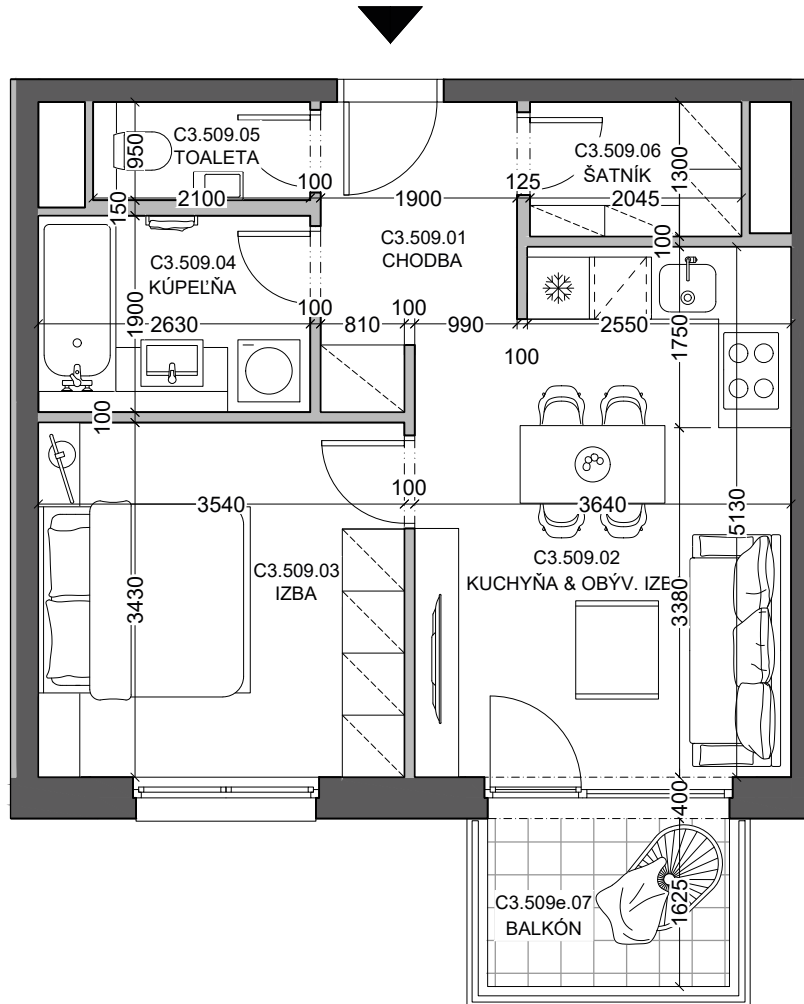

Byt
Flat

C3.509

Počet izieb
Rooms

2+kk

Podlažie
Floor

5

C3.509.01	Chodba Hall	4,97 m ²
C3.509.02	Kuchyňa a obývacia izba Kitchen & Living room	18,66 m ²
C3.509.03	Spáľňa Bed room	12,14 m ²
C3.509.04	Kúpeľňa Bathroom	5,00 m ²
C3.509.05	WC Toilet	2,00 m ²
C3.509.06	Šatník Closet	2,66 m ²

Plocha interiéru
Interior area **45,43 m²**

C3.509e.7 **Balkón**
Balcony **5,00 m²**

Celková plocha
Total area **50,43 m²**

Byt
Flat

C3.509

Počet izieb
Rooms

2+kk

Podlažie
Floor

5

C3.509.01	Chodba Hall	4,97 m ²
C3.509.02	Kuchynka a obyvacia izba Kitchen & Living room	18,66 m ²
C3.509.03	Spalnia Bed room	12,14 m ²
C3.509.04	Kupelna Bathroom	5,00 m ²
C3.509.05	WC Toilet	2,00 m ²
C3.509.06	Šatník Closet	2,66 m ²

Plocha interiéru
Interior area

45,43 m²

C3.509e.7
 Balkón Balcony | 5,00 m² |

Celková plocha
Total area

50,43 m²