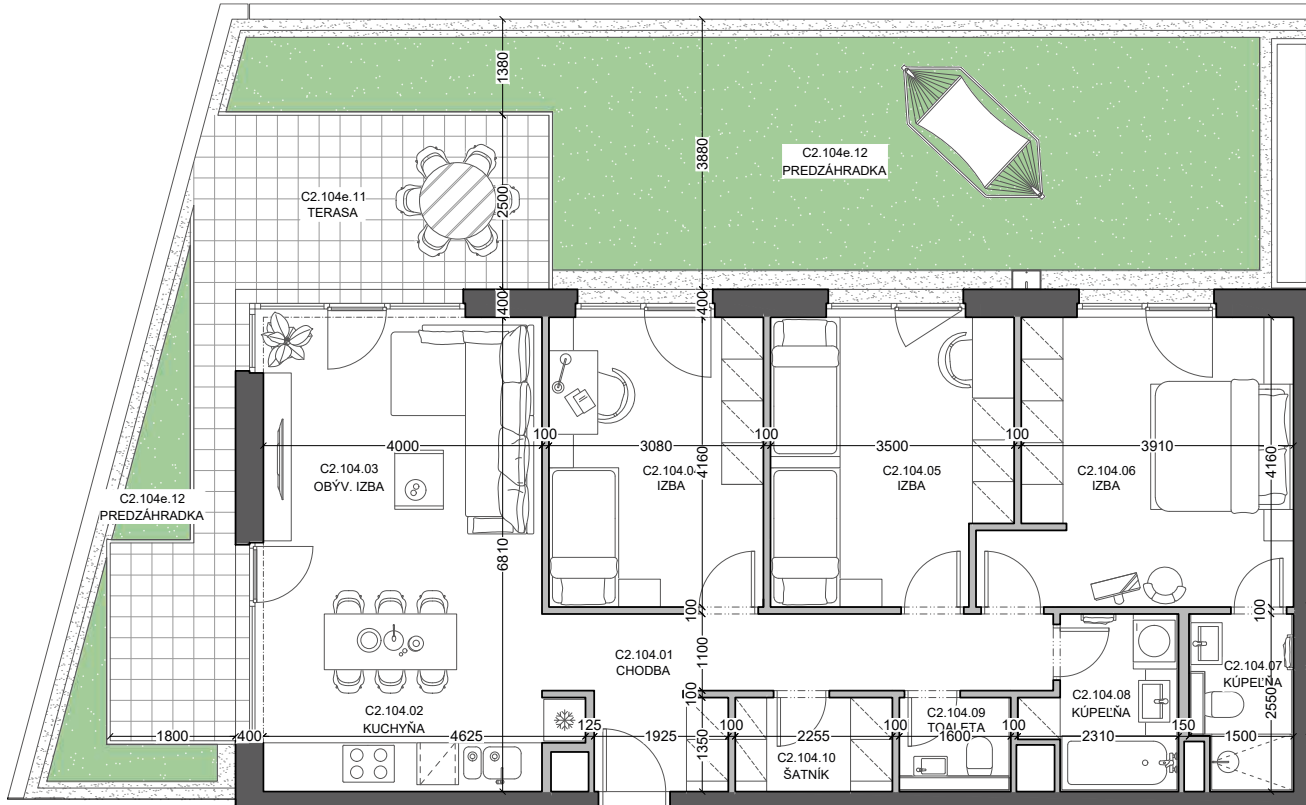

Byt
Flat

C2.104

Počet izieb
Rooms

4+kk

Podlažie
Floor

1

C2.104.1	Chodba Hall	11,25 m ²
C2.104.2	Kuchyňa Kitchen	10,83 m ²
C2.104.3	Obývacia izba Living room	17,62 m ²
C2.104.04	Izba Room	13,05 m ²
C2.104.05	Izba Room	14,02 m ²
C2.104.06	Izba Room	17,16 m ²
C2.104.07	Kúpeľňa Bathroom	3,65 m ²
C2.104.08	Kúpeľňa Bathroom	4,71 m ²
C2.104.09	WC Toilet	2,16 m ²
C2.104.10	Šatník Closet	3,04 m ²

Plocha interiéru
Interior area

97,49 m²

C2.104e.11 Terasa
Terrace

19,99 m²

C2.104e.12 Predzáhradka
Front garden

8,29 m²

C2.104e.12 Predzáhradka
Front garden

48,86 m²

Celková plocha
Total area

174,63 m²

Byt
Flat

C2.104

Počet izieb
Rooms

4+kk

Podlažie
Floor

1

Plocha interiéru
Interior area **97,49 m²**

C2.104e.11 Terasa
Terrace **19,99 m²**

C2.104e.12 Predzáhradka
Front garden **8,29 m²**

C2.104e.12 Predzáhradka
Front garden **48,86 m²**

Celková plocha
Total area **174,63 m²**