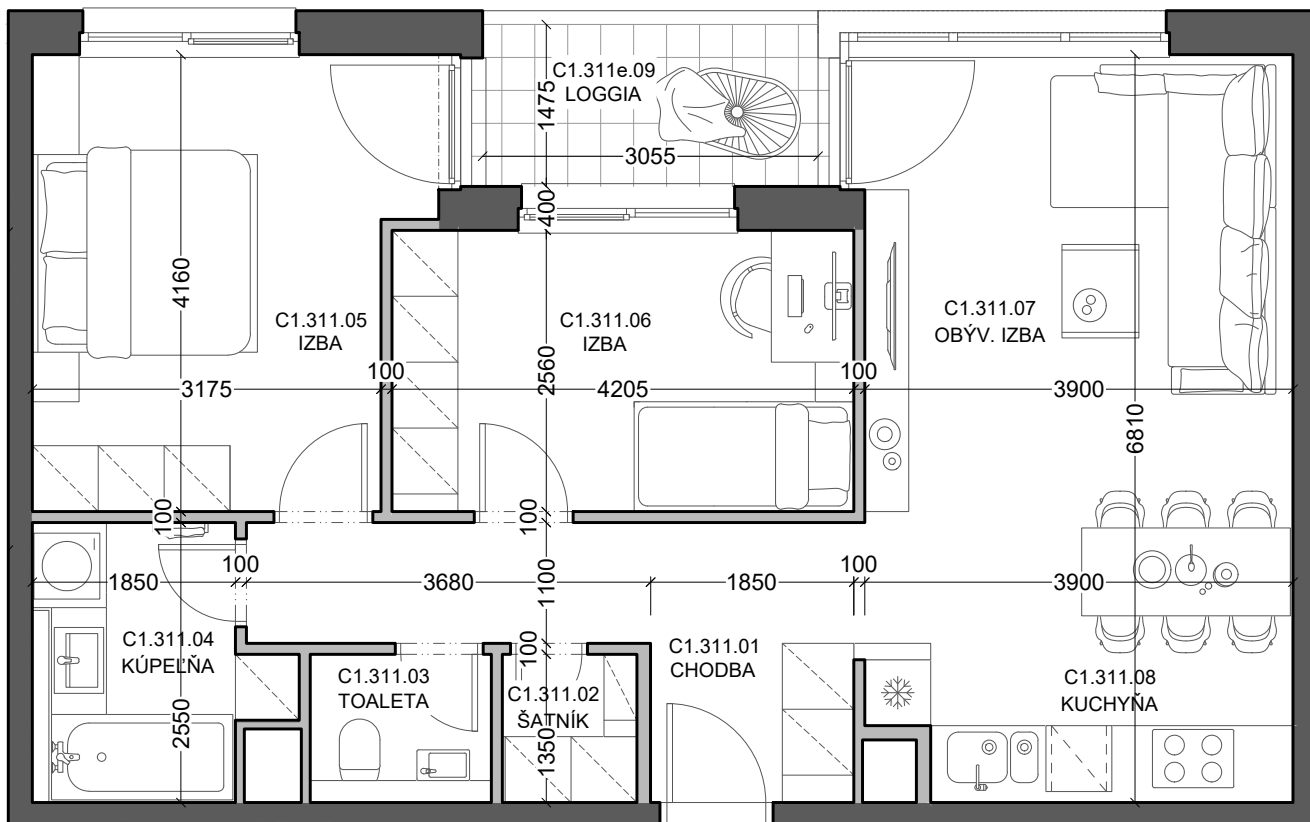

Byt
Flat

C1.311

Počet izieb
Rooms

3+kk

Podlažie
Floor

3

C1.311.1	Chodba Hall	9,25 m ²
C1.311.2	Šatník Closet	1,65 m ²
C1.311.3	WC Toilet	2,23 m ²
C1.311.04	Kúpeľňa Bathroom	5,07 m ²
C1.311.05	Izba Room	14,14 m ²
C1.311.06	Izba Room	10,76 m ²
C1.311.07	Obývacia izba Living room	16,79 m ²
C1.311.08	Kuchyňa Kitchen	9,53 m ²

Plocha interiéru
Interior area **69,42 m²**

C1.311e.9 Loggia
Loggia **4,51 m²**

Celková plocha
Total area **73,93 m²**

Byt
Flat

C1.311

Počet izieb
Rooms

3+kk

Podlažie
Floor

3

C1.311.1	Chodba Hall	9,25 m ²
C1.311.2	Šatník Closet	1,65 m ²
C1.311.3	WC Toilet	2,23 m ²
C1.311.04	Kúpeľňa Bathroom	5,07 m ²
C1.311.05	Izba Room	14,14 m ²
C1.311.06	Izba Room	10,76 m ²
C1.311.07	Obývacia izba Living room	16,79 m ²
C1.311.08	Kuchyňa Kitchen	9,53 m ²

Plocha interiéru
Interior area **69,42 m²**

C1.311e.9 Loggia
Loggia **4,51 m²**

Celková plocha
Total area **73,93 m²**