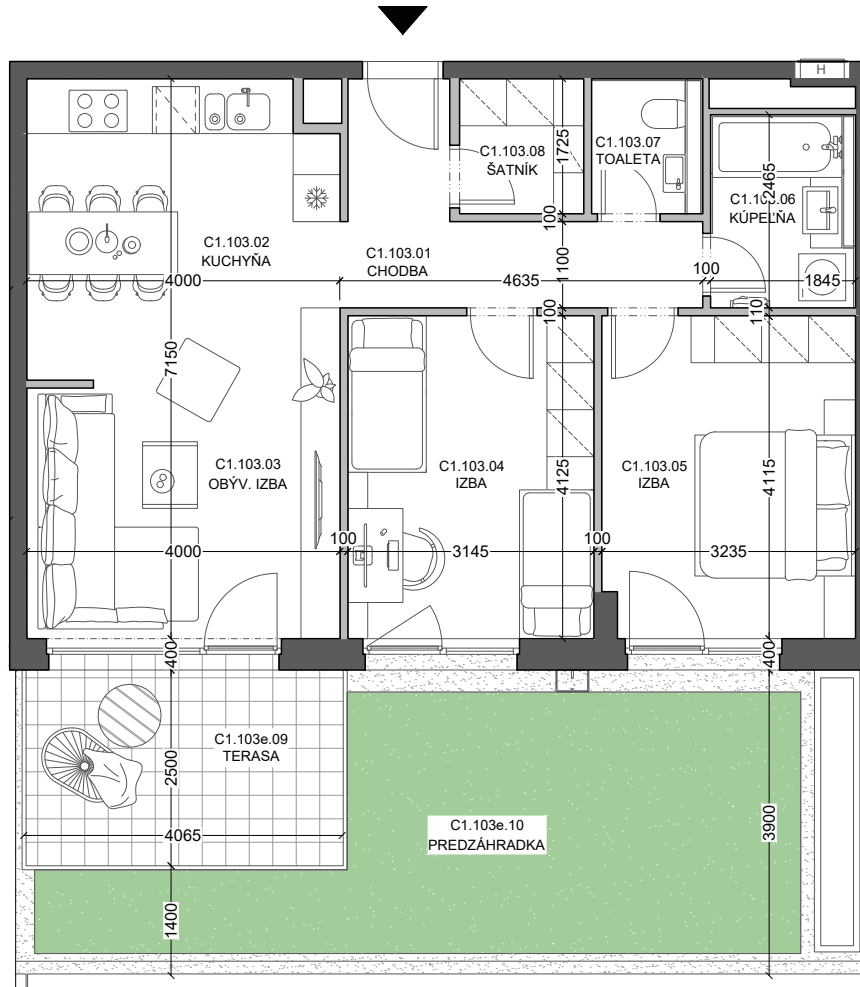

Byt  
Flat

**C1.103**

Počet izieb  
Rooms

**3+kk**

Podlažie  
Floor

**1**

C1.103.1	Chodba Hall	7,85 m <sup>2</sup>
C1.103.2	Kuchyňa Kitchen	14,98 m <sup>2</sup>
C1.103.3	Obývacia izba Living room	13,47 m <sup>2</sup>
C1.103.04	Izba Room	13,19 m <sup>2</sup>
C1.103.05	Izba Room	13,49 m <sup>2</sup>
C1.103.06	Kúpeľňa Bathroom	4,56 m <sup>2</sup>
C1.103.07	WC Toilet	2,45 m <sup>2</sup>
C1.103.08	Šatník Closet	2,73 m <sup>2</sup>

**Plocha interiéru**  
Interior area **72,72 m<sup>2</sup>**

C1.103e.9 **Terasa**  
Terrace **10,15 m<sup>2</sup>**

C1.103e.10 **Predzáhradka**  
Front garden **31,00 m<sup>2</sup>**

**Celková plocha**  
Total area **113,87 m<sup>2</sup>**

**Plocha interiéru**  
Interior area **72,72 m<sup>2</sup>**

C1.103e.9 Terasa  
Terrace **10,15 m<sup>2</sup>**

C1.103e.10 Predzáhradka  
Front garden **31,00 m<sup>2</sup>**

**Celková plocha**  
Total area **113,87 m<sup>2</sup>**