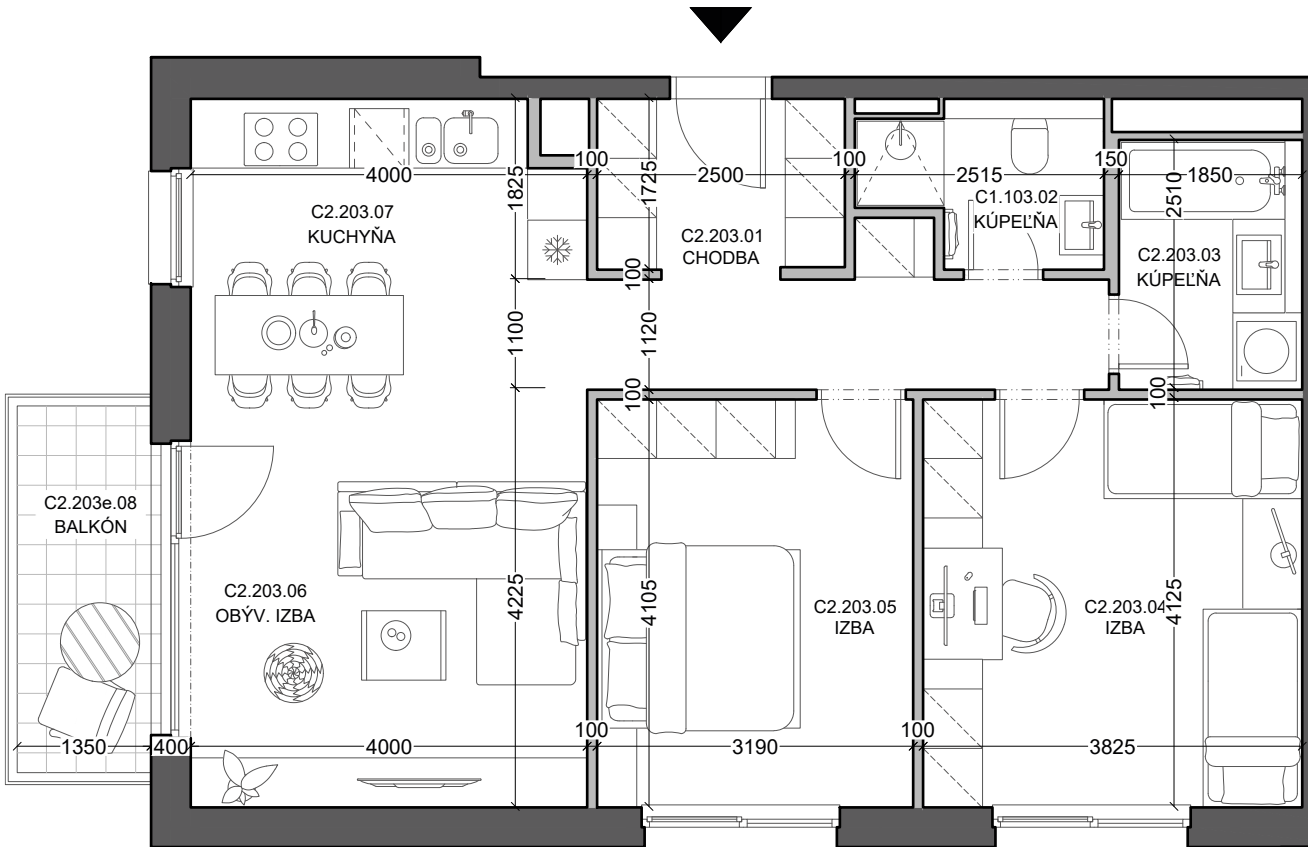

Byt
Flat

C2.203

Počet izieb
Rooms

3+kk

Podlažie
Floor

2

C2.203.1	Chodba Hall	11,06 m ²
C2.203.2	Kúpeľňa Bathroom	3,60 m ²
C2.203.3	Kúpeľňa Bathroom	4,66 m ²
C2.203.04	Izba Room	15,74 m ²
C2.203.05	Izba Room	13,13 m ²
C2.203.06	Obývacia izba Living room	17,22 m ²
C2.203.07	Kuchyňa Kitchen	11,32 m ²

Plocha interiéru
Interior area

76,73 m²

C2.203e.8 **Balkón**
Balcony

5,00 m²

Celková plocha
Total area

81,73 m²

Byt
Flat

C2.203

Počet izieb
Rooms

3+kk

Podlažie
Floor

2

C2.203.1	Chodba Hall	11,06 m ²
C2.203.2	Kúpeľňa Bathroom	3,60 m ²
C2.203.3	Kúpeľňa Bathroom	4,66 m ²
C2.203.04	Izba Room	15,74 m ²
C2.203.05	Izba Room	13,13 m ²
C2.203.06	Obývacia izba Living room	17,22 m ²
C2.203.07	Kuchyňa Kitchen	11,32 m ²

**Plocha interiéru
Interior area** 76,73 m²

C2.203e.8 **Balkón
Balcony** 5,00 m²

**Celková plocha
Total area** 81,73 m²