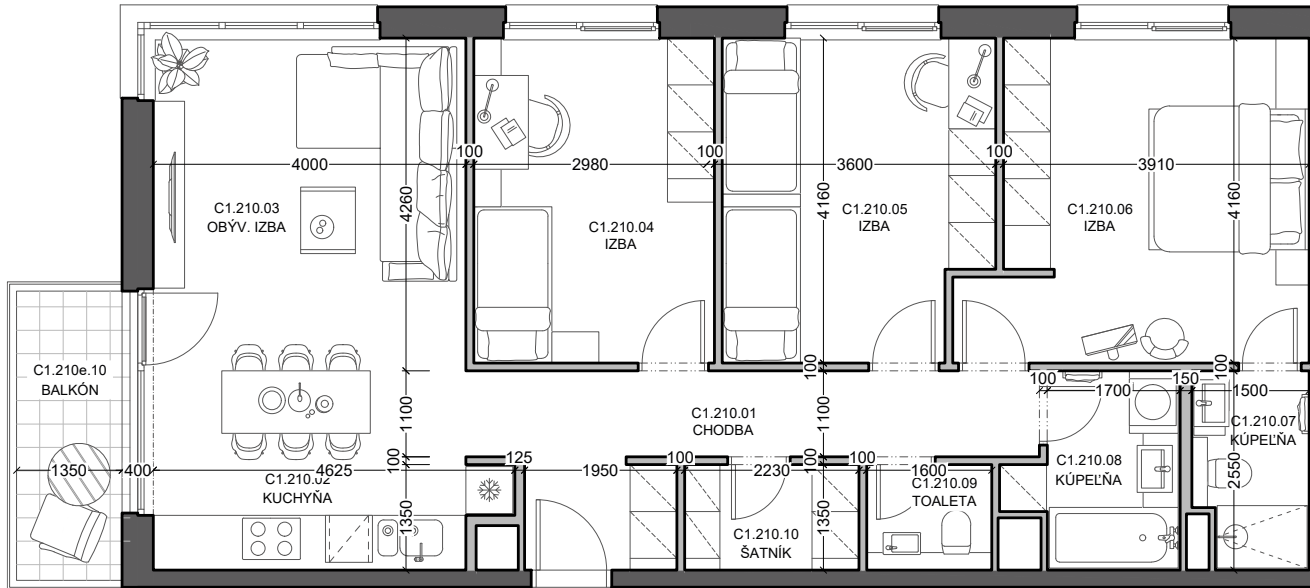

Byt
Flat

C1.210

Počet izieb
Rooms

4+kk

Podlažie
Floor

2

C1.210.1	Chodba Hall	11,29 m ²
C1.210.2	Kuchyňa Kitchen	10,83 m ²
C1.210.3	Obývacia izba Living room	17,17 m ²
C1.210.04	Izba Room	12,81 m ²
C1.210.05	Izba Room	13,78 m ²
C1.210.06	Izba Room	16,92 m ²
C1.210.07	Kúpeľňa Bathroom	3,65 m ²
C1.210.08	Kúpeľňa Bathroom	4,70 m ²
C1.210.09	WC Toilet	2,16 m ²
C1.210.10	Šatník Closet	3,01 m ²

Plocha interiéru
Interior area **96,32 m²**

C1.210e.10 **Balkón**
Balcony **5,00 m²**

Celková plocha
Total area **101,32 m²**

Byt
Flat

C1.210

Počet izieb
Rooms

4+kk

Podlažie
Floor

2

C1.210.1	Chodba Hall	11,29 m ²
C1.210.2	Kuchňa Kitchen	10,83 m ²
C1.210.3	Obývacia izba Living room	17,17 m ²
C1.210.04	Izba Room	12,81 m ²
C1.210.05	Izba Room	13,78 m ²
C1.210.06	Izba Room	16,92 m ²
C1.210.07	Kúpeľňa Bathroom	3,65 m ²
C1.210.08	Kúpeľňa Bathroom	4,70 m ²
C1.210.09	WC Toilet	2,16 m ²
C1.210.10	Šatník Closet	3,01 m ²

Plocha interiéru
Interior area **96,32 m²**

C1.210e.10 **Balcón**
Balcony **5,00 m²**

Celková plocha
Total area **101,32 m²**