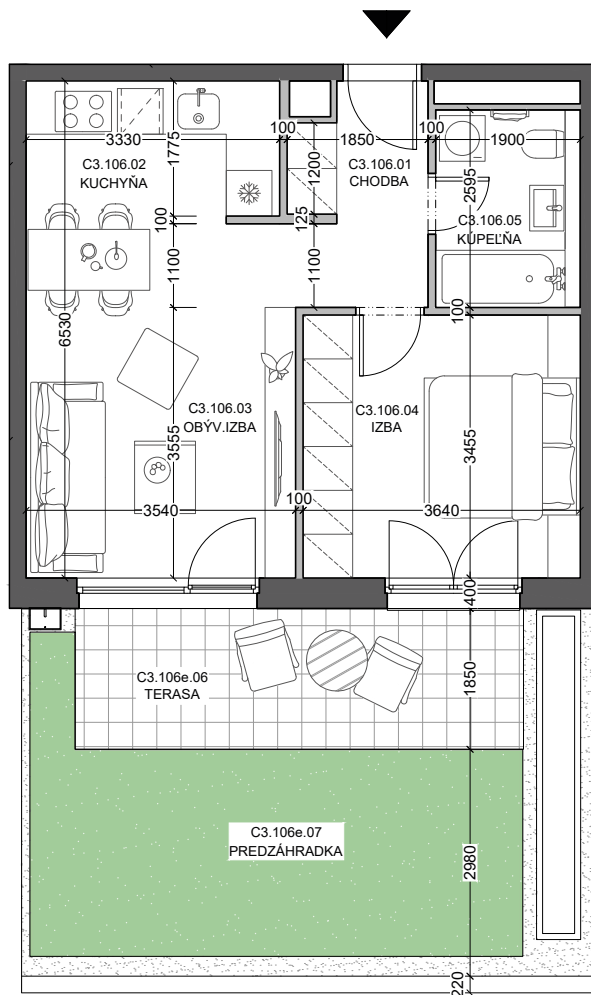

Byt
Flat

C3.106

Počet izieb
Rooms

2+kk

Podlažie
Floor

1

C3.106.01	Chodba Hall	5,09 m ²
C3.106.02	Kuchyňa Kitchen	6,17 m ²
C3.106.03	Obývacia izba Living room	16,77 m ²
C3.106.04	Spálňa Bed room	12,79 m ²
C3.106.05	Kúpeľňa s WC Bathroom & Toilet	4,93 m ²

Plocha interiéru
Interior area **45,75 m²**

C3.106e.6 **Terasa**
Terrace **10,42 m²**

C3.106e.7 **Predzáhradka**
Front garden **24,84 m²**

Celková plocha
Total area **81,01 m²**

Byt
Flat

C3.106

Počet izieb
Rooms

2+kk

Podlažie
Floor

1

C3.106.01	Chodba Hall	5,09 m ²
C3.106.02	Kuchyňa Kitchen	6,17 m ²
C3.106.03	Obývacia izba Living room	16,77 m ²
C3.106.04	Spálňa Bed room	12,79 m ²
C3.106.05	Kúpeľňa s WC Bathroom & Toilet	4,93 m ²

Plocha interiéru
Interior area **45,75 m²**

C3.106e.6 **Terasa**
Terrace **10,42 m²**

C3.106e.7 **Predzáhradka**
Front garden **24,84 m²**

Celková plocha
Total area **81,01 m²**