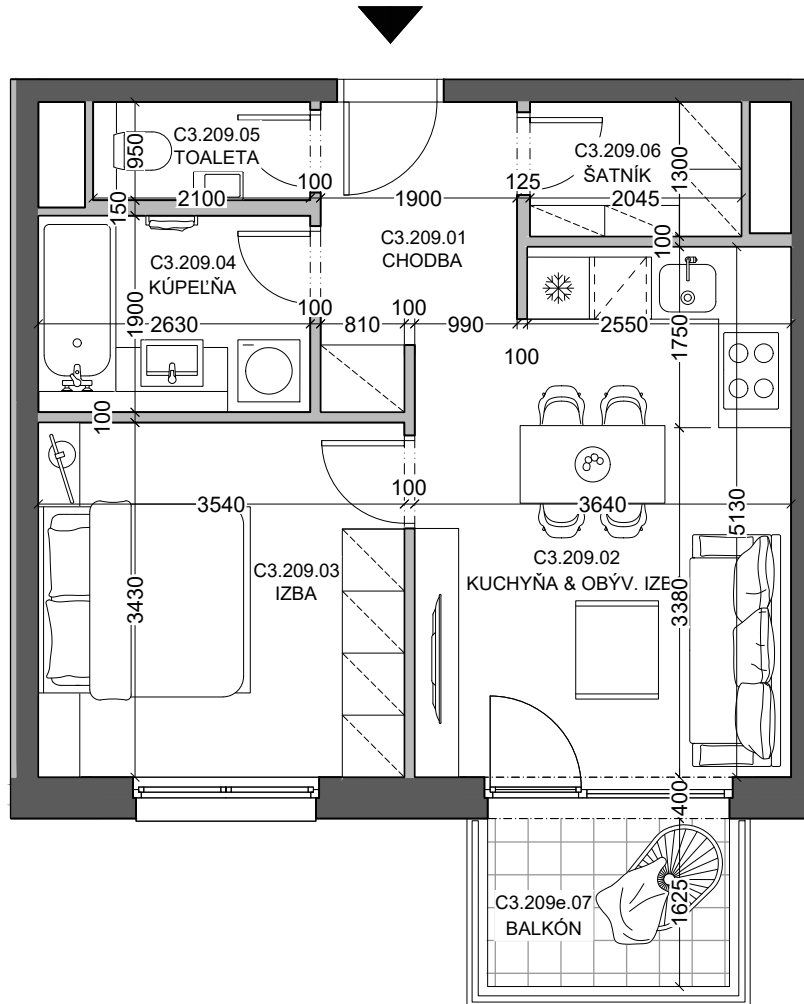

Byt
Flat

C3.209

Počet izieb
Rooms

2+kk

Podlažie
Floor

2

C3.209.01	Chodba Hall	5,01 m ²
C3.209.02	Kuchyňa a obývacia izba Kitchen & Living room	18,67 m ²
C3.209.03	Spálňa Bed room	12,14 m ²
C3.209.04	Kúpeľňa Bathroom	5,00 m ²
C3.209.05	WC Toilet	2,00 m ²
C3.209.06	Šatník Closet	2,66 m ²

Plocha interiéru
Interior area **45,48 m²**

C3.209e.7 **Balkón**
Balcony **5,00 m²**

Celková plocha
Total area **50,48 m²**

Byt
Flat

C3.209

Počet izieb
Rooms

2+kk

Podlažie
Floor

2

C3.209.01	Chodba Hall	5,01 m ²
C3.209.02	Kuchyňa a obývacia izba Kitchen & Living room	18,67 m ²
C3.209.03	Spálňa Bed room	12,14 m ²
C3.209.04	Kúpeľňa Bathroom	5,00 m ²
C3.209.05	WC Toilet	2,00 m ²
C3.209.06	Šatník Closet	2,66 m ²

Plocha interiéru
Interior area **45,48 m²**

C3.209e.7 **Balkón**
Balcony **5,00 m²**

Celková plocha
Total area **50,48 m²**