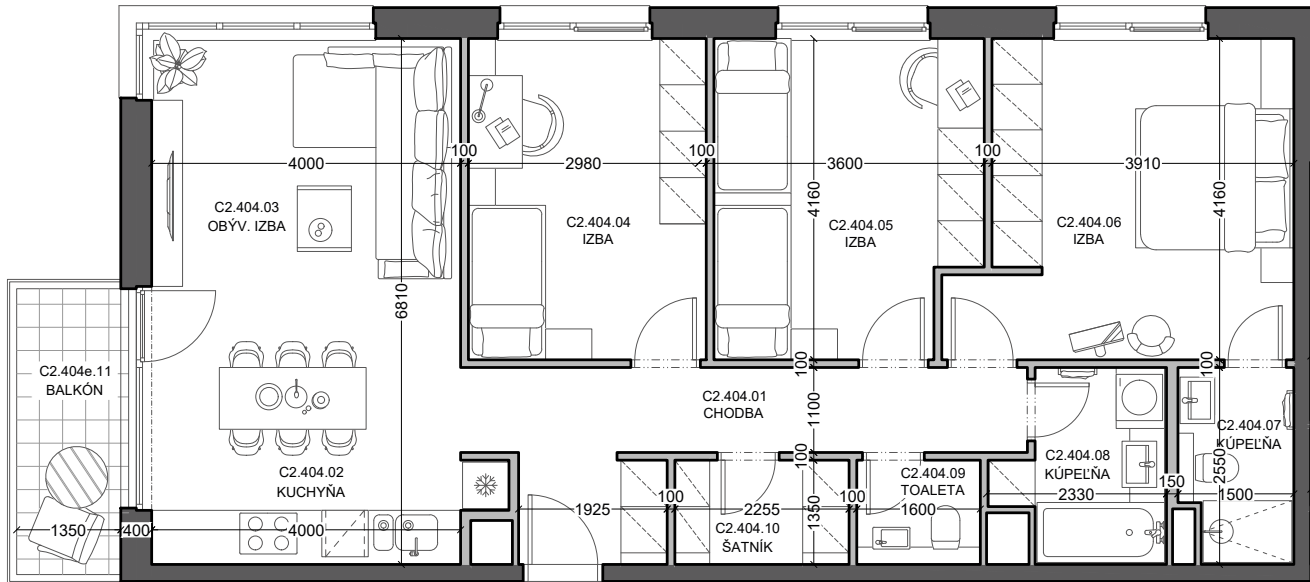

Byt  
Flat

**C2.404**

Počet izieb  
Rooms

**4+kk**

Podlažie  
Floor

**4**

C2.404.1	Chodba Hall	11,25 m <sup>2</sup>
C2.404.2	Kuchyňa Kitchen	11,15 m <sup>2</sup>
C2.404.3	Obývacia izba Living room	17,17 m <sup>2</sup>
C2.404.04	Izba Room	12,81 m <sup>2</sup>
C2.404.05	Izba Room	13,78 m <sup>2</sup>
C2.404.06	Izba Room	16,92 m <sup>2</sup>
C2.404.07	Kúpeľňa Bathroom	3,65 m <sup>2</sup>
C2.404.08	Kúpeľňa Bathroom	4,70 m <sup>2</sup>
C2.404.09	WC Toilet	2,16 m <sup>2</sup>
C2.404.10	Šatník Closet	3,04 m <sup>2</sup>

	<b>Plocha interiéru</b> Interior area	<b>96,63 m<sup>2</sup></b>
C2.404e.11	Balkón Balcony	5,00 m <sup>2</sup>
	<b>Celková plocha</b> Total area	<b>101,63 m<sup>2</sup></b>

Byt  
Flat

**C2.404**

Počet izieb  
Rooms

**4+kk**

Podlažie  
Floor

**4**

C2.404.1	Chodba Hall	11,25 m <sup>2</sup>
C2.404.2	Kuchyňa Kitchen	11,15 m <sup>2</sup>
C2.404.3	Obývacia izba Living room	17,17 m <sup>2</sup>
C2.404.04	Izba Room	12,81 m <sup>2</sup>
C2.404.05	Izba Room	13,78 m <sup>2</sup>
C2.404.06	Izba Room	16,92 m <sup>2</sup>
C2.404.07	Kúpeľňa Bathroom	3,65 m <sup>2</sup>
C2.404.08	Kúpeľňa Bathroom	4,70 m <sup>2</sup>
C2.404.09	WC Toilet	2,16 m <sup>2</sup>
C2.404.10	Šatník Closet	3,04 m <sup>2</sup>

**Plocha interiéru**  
Interior area **96,63 m<sup>2</sup>**

C2.404e.11 **Balkón**  
Balcony **5,00 m<sup>2</sup>**

**Celková plocha**  
Total area **101,63 m<sup>2</sup>**