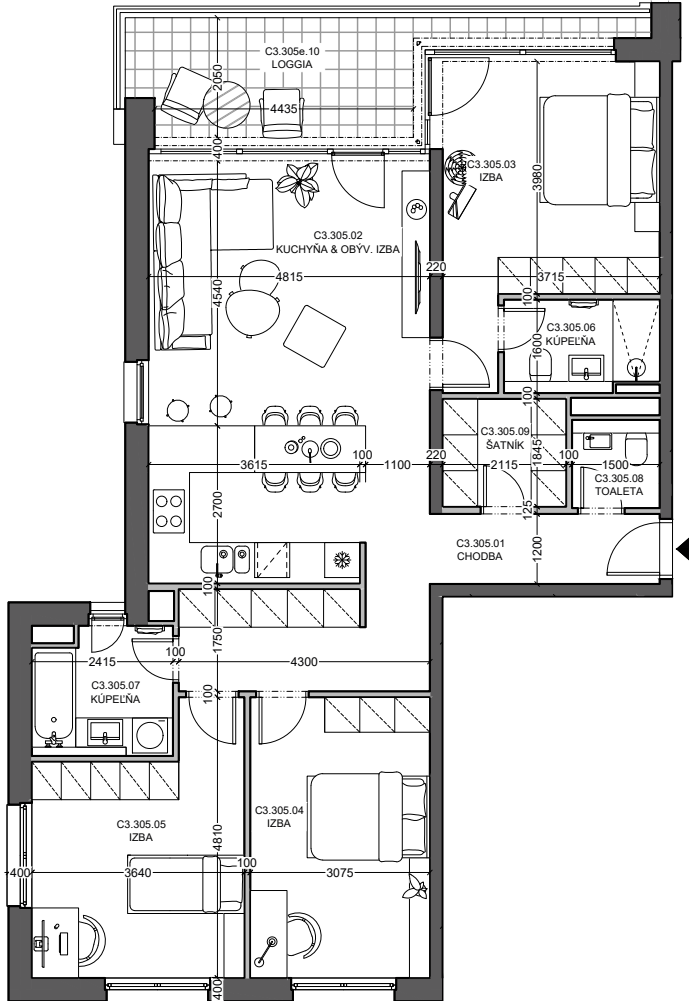

Byt
Flat

C3.305

Počet izieb
Rooms

4+kk

Podlažie
Floor

3

C3.305.01	Chodba Hall	13,99 m ²
C3.305.02	Kuchyňa a obývacia izba Kitchen & Living room	34,24 m ²
C3.305.03	Spálňa Bed room	17,18 m ²
C3.305.04	Izba Room	14,79 m ²
C3.305.05	Izba Room	14,73 m ²
C3.305.06	Kúpeľňa s WC Bathroom & Toilet	4,10 m ²
C3.305.07	Kúpeľňa Bathroom	5,08 m ²
C3.305.08	WC Toilet	2,27 m ²
C3.305.09	Šatník Closet	3,90 m ²

Plocha interiéru
Interior area

110,28 m²

C3.305e.10 **Loggia**
Loggia

15,24 m²

Celková plocha
Total area

125,52 m²

Byt
Flat

C3.305

Počet izieb
Rooms

4+kk

Podlažie
Floor

3

C3.305.01	Chodba Hall	13,99 m ²
C3.305.02	Kuchyňa a obývacia izba Kitchen & Living room	34,24 m ²
C3.305.03	Spálňa Bed room	17,18 m ²
C3.305.04	Izba Room	14,79 m ²
C3.305.05	Izba Room	14,73 m ²
C3.305.06	Kúpeľňa s WC Bathroom & Toilet	4,10 m ²
C3.305.07	Kúpeľňa Bathroom	5,08 m ²
C3.305.08	WC Toilet	2,27 m ²
C3.305.09	Šatník Closet	3,90 m ²

Plocha interiéru
Interior area

110,28 m²

C3.305e.10 **Loggia**
Loggia

15,24 m²

Celková plocha
Total area

125,52 m²