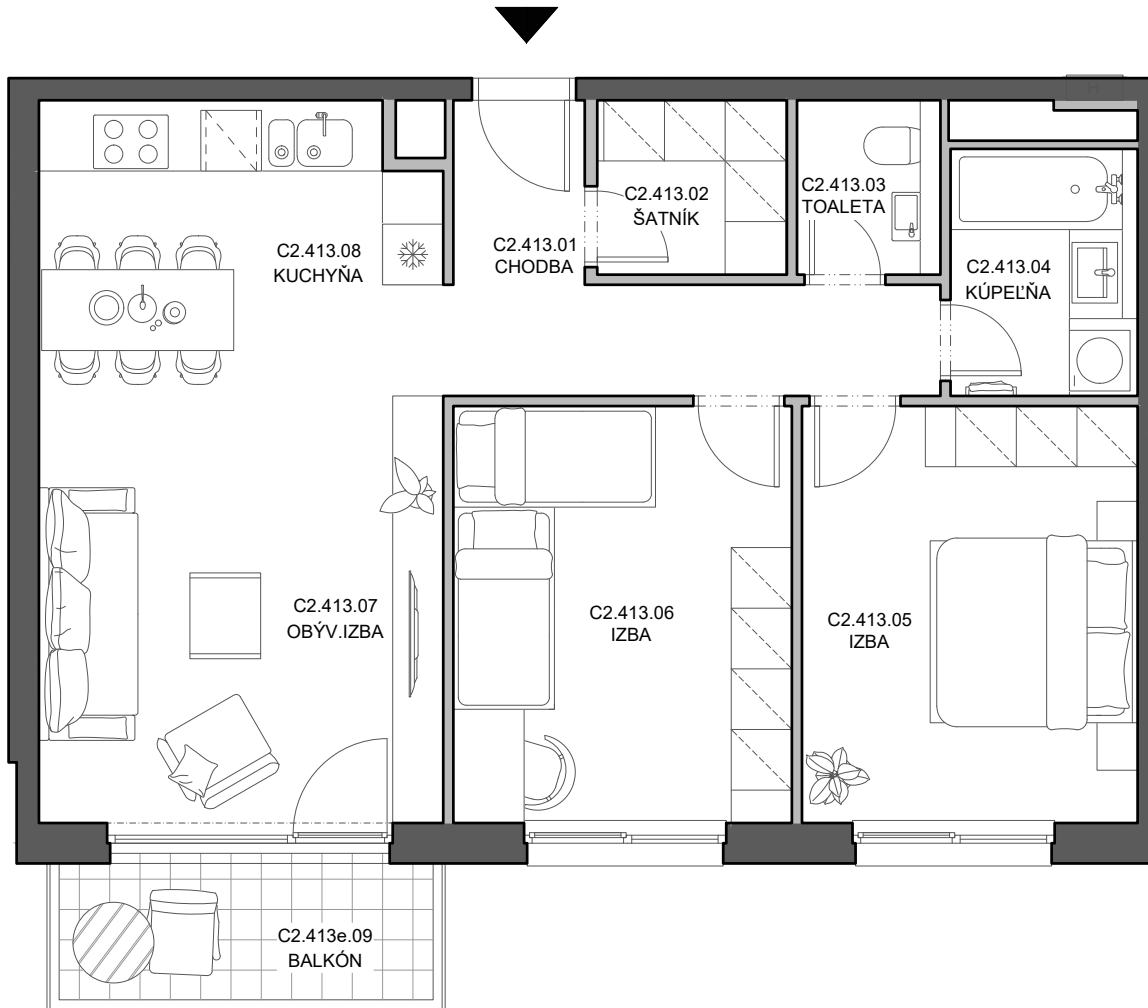

Byt
Flat

C2.413

Počet izieb
Rooms

3+kk

Podlažie
Floor

4

C2.413.1	Chodba Hall	8,17 m ²
C2.413.2	Šatník Closet	3,23 m ²
C2.413.3	WC Toilet	2,45 m ²
C2.413.04	Kúpeľňa Bathroom	4,52 m ²
C2.413.05	Izba Room	13,69 m ²
C2.413.06	Izba Room	13,82 m ²
C2.413.07	Obývací izba Living room	17,24 m ²
C2.413.08	Kuchyňa Kitchen	11,28 m ²

Plocha interiéru
Interior area **74,40 m²**

C2.413e.9 **Balcón**
Balcony **5,00 m²**

Celková plocha
Total area **79,40 m²**

Byt
Flat

C2.413

Počet izieb
Rooms

3+kk

Podlažie
Floor

4

C2.413.1	Chodba Hall	8,17 m ²
C2.413.2	Šatník Closet	3,23 m ²
C2.413.3	WC Toilet	2,45 m ²
C2.413.04	Kúpeľňa Bathroom	4,52 m ²
C2.413.05	Izba Room	13,69 m ²
C2.413.06	Izba Room	13,82 m ²
C2.413.07	Obývacia izba Living room	17,24 m ²
C2.413.08	Kuchyňa Kitchen	11,28 m ²

Plocha interiéru
Interior area **74,40 m²**

C2.413e.9 **Balkón**
Balcony **5,00 m²**

Celková plocha
Total area **79,40 m²**